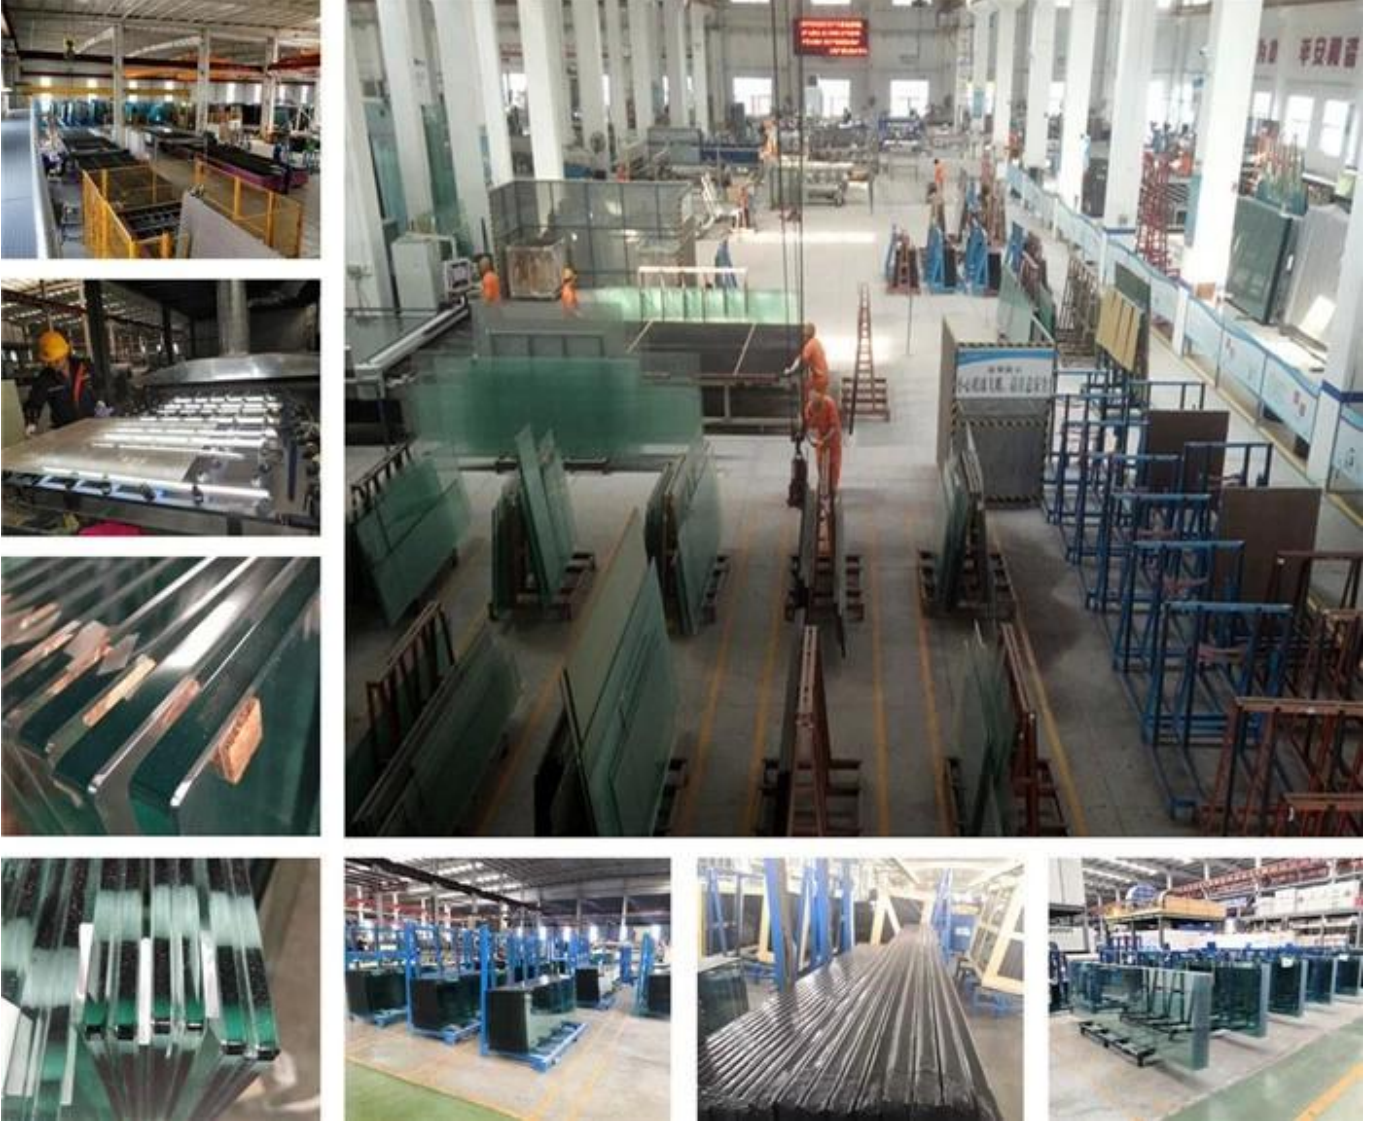

صفحة: جميع العيوب الزجاجية في صناديق تصدير الخشب الرقائقي قوية قدر الإمكان

وقت الإنتاج: 10-15 يوما بعد تأكيد النظام

الآخرين: باستثناء الزجاج الرفائقي الشفاف ، يمكننا أيضًا عمل ألوان أخرى مثل الأبيض والبرونز والأزرق والأسود والأخضر والذهبي وما إلى ذلك ؛ ما عدا 1/2" بسمك 12 مم ، يمكننا أيضًا عمل 17.52 مم ، 21.52 مم ، ثلاث طبقات ، أربع طبقات ، سمك مخصص آخر ؛ ما عدا خفف ، يمكننا أيضا القيام به غير خفف ، الحرارة المعززة ، الحرارة غارقة ، وهلم جرا