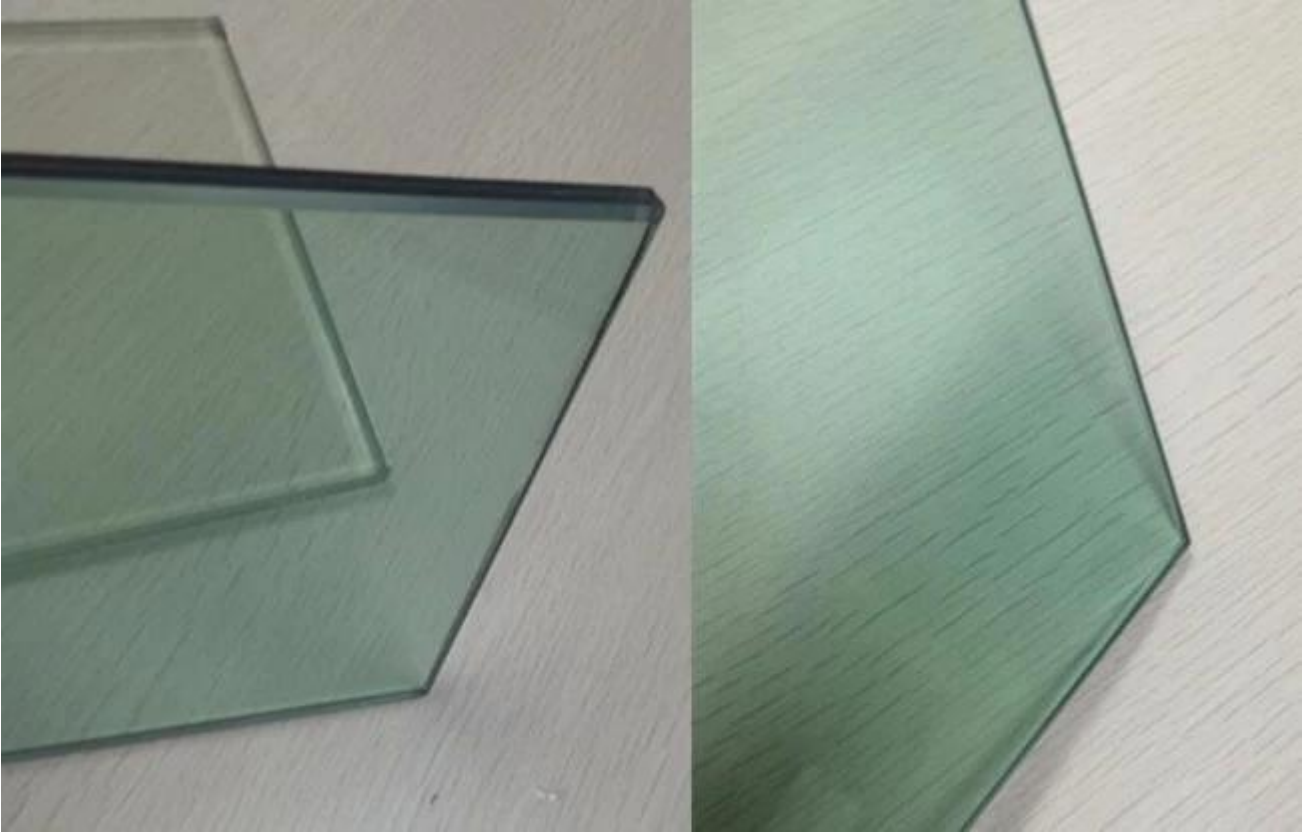

Jimy مستودع زجاج