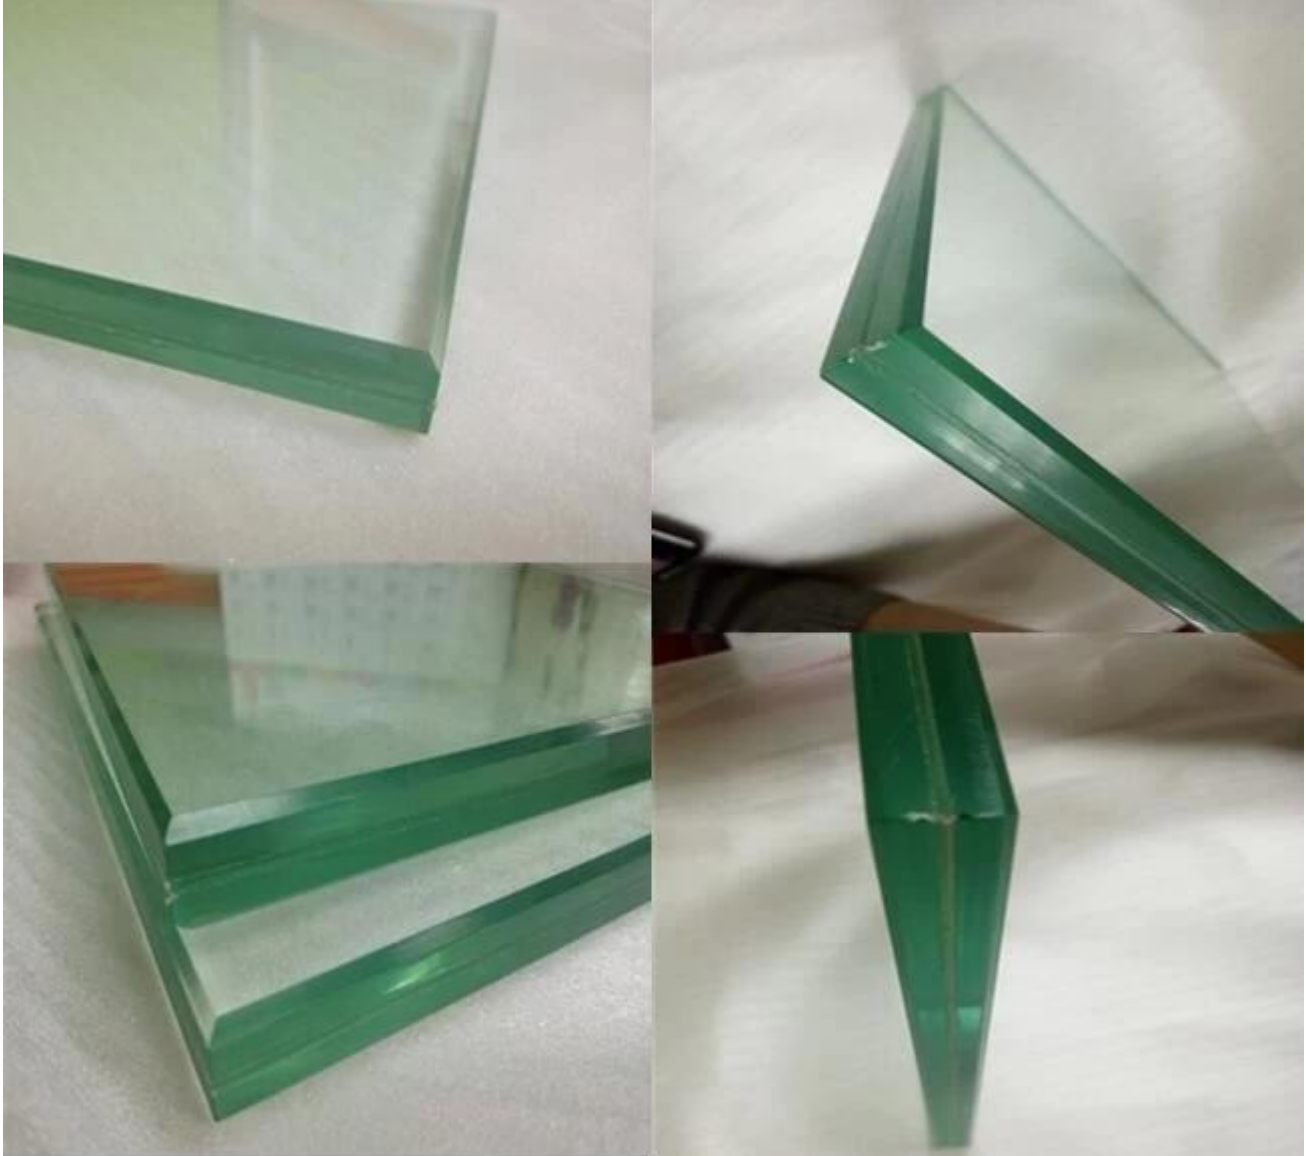

الزجاج mm الزجاج مغلفة واضحة، 10.38mm [واضحة مغلفة الزجاج](#)، 8.38mm 1. واضحة مغلفة الزجاج المسطح، مثل 6.38 مغلفة واضحة، الخ.
[الرمادي مغلفة الزجاج mm](#) الأخضر مغلفة الزجاج، 10.38mm الأزرق مغلفة الزجاج، 8.38mm 2. لون مغلفة الزجاج العائم، 6.38، إلخ.
مغلفة الزجاج، مثل الحديد منخفض خفف من الزجاج مغلفة، لون خفف من الزجاج مغلفة، [منحني خفف من الزجاج](#) 3.Tempered HST 13.52. خفف من الزجاج الرقائقي، الخ. 4. low e، [مغلفة](#)، شفافة مغلفة الزجاج مغلفة الحرارة غارقة الزجاج مغلفة خفف، وما إلى ذلك. 17.52mm 21.52mm
مزيد من التفاصيل، نرحب الاتصال بنا للحصول على التفاصيل.
هست خفف من الزجاج مغلفة 17.52mm 21.52mm

إسغ فسغ ورشة عمل زجاجية mm 21.52mm هست 17.52

JIMY Glass تحميل الحاويات بواسطة مصنع