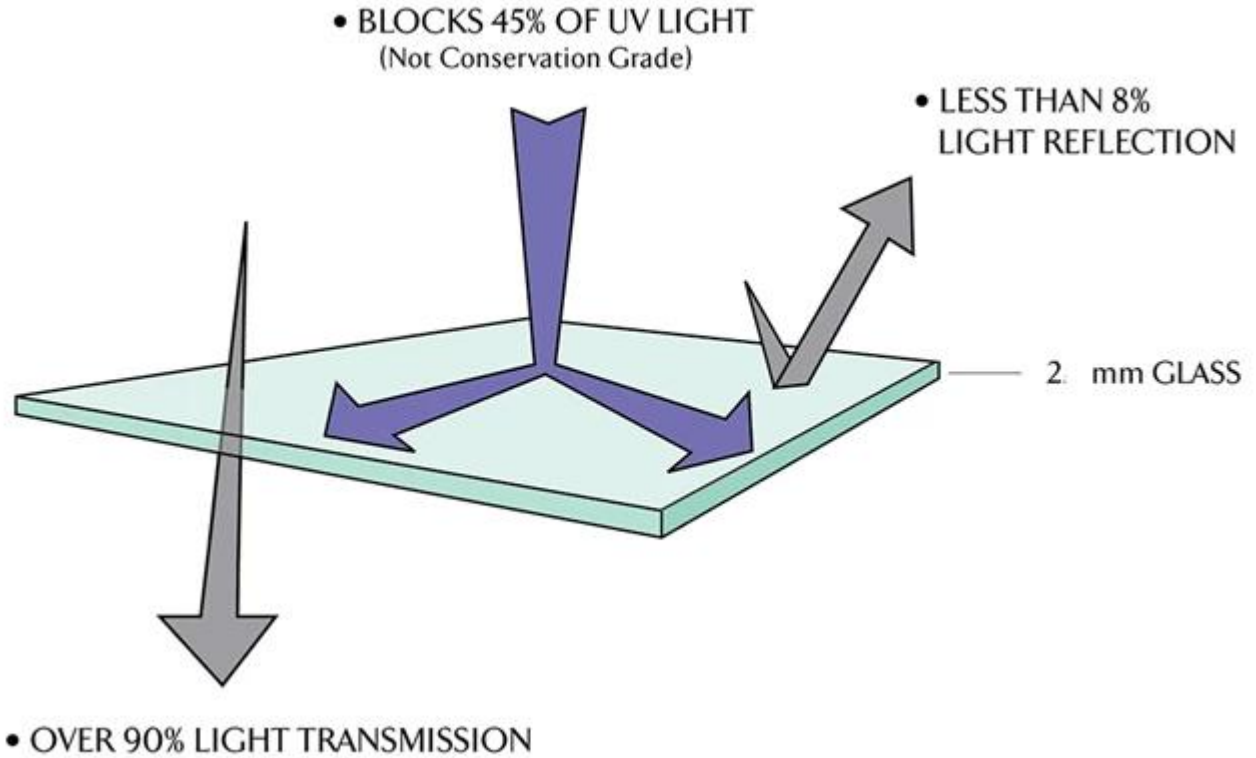

زجاج مقاوم التوهج، الزجاج 2 مم خفض لحجم الصورة الإطار طلب

:حوالي 2 مم ومقاومة التوهج زجاج

متفاوتاً) Jimy Glass AG الزجاج، وتعرف أيضا بزجاج مقاوم التوهج أو غير وهج الزجاج. الزجاج، والتي تنتشر انعكاس شركة AG (السطح) تتميز بسطح انعكاس مرآة الزجاج الأصلي لإنتاج عملية رش. حمض الهيدروفلوريك النقش زجاج، منغمسين في الطريقة التقليدية، ولكن هذا الأسلوب للتلوث البيئي، والكثير من المنتجات لتحسين الغلة.

مكافحة انبهار إطارات الزجاج، زجاج مقاوم التوهج صقيع الكيمائية عالية الجودة لدينا، تبدو عامة غامضة قليلاً من الزجاج المصقول 914x1220mm واضح، لكن الأداء البصري ممتاز ولا انعكاس، حماية عينيك أفضل لمسح الزجاج المصقول، وارتفاع تكاليف. 1830x1220mm، حجم قياسي يمكن تخصيصها وفقاً لمتطلبات المستخدم.