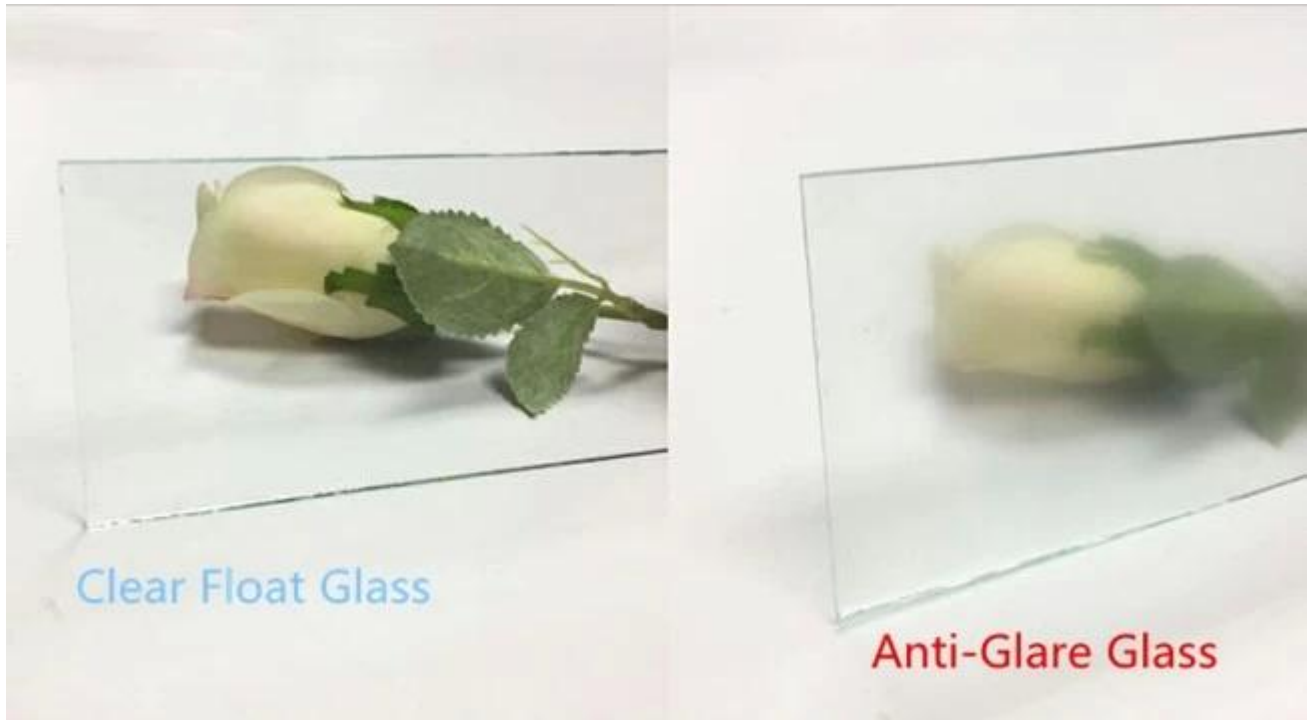

متجمد قليلاً. ولكن أيضا لا تحمي من الصور أو الألوان صور الأشعة فوق البنفسجية الضارة.

مسح الزجاج المصقول وغير وهج الزجاج، مقارنة مع

البند	الزجاج المصقول واضح	عدم اللمعان
عملية	الزجاج المصقول	على سطح التآكل الكيميائي مصنوعة من الزجاج
انعكاس	$\geq 8.4\%$	وبدلاً من الزجاج AR
الاتصالات	$\leq 86\%$	أقل بكثير من الزجاج AR
التكاليف	وع أقل من AG الزجاج	أقل بكثير AR

تطبيق غير وهج الزجاج

حتى أنهم على نطاق واسع للإلكترونيات المنتجات الأداء أو سلامة الزجاج واقبات الشاشة، متحف العمل الفني، مرايا، الإطارات إكس الكمبيوتر اللوحي يستخدم للجدران الخارجية، غير LCD، الزخرفية، وإطارات الصور كبار، المعمارية النوافذ والأبواب، البناء، الأثاث وهج الزجاج بنعومة جيدة، عالية بينيترايبليتي وتعسفي يمكن أن تكون مقطعة إلى قطع صغيرة.