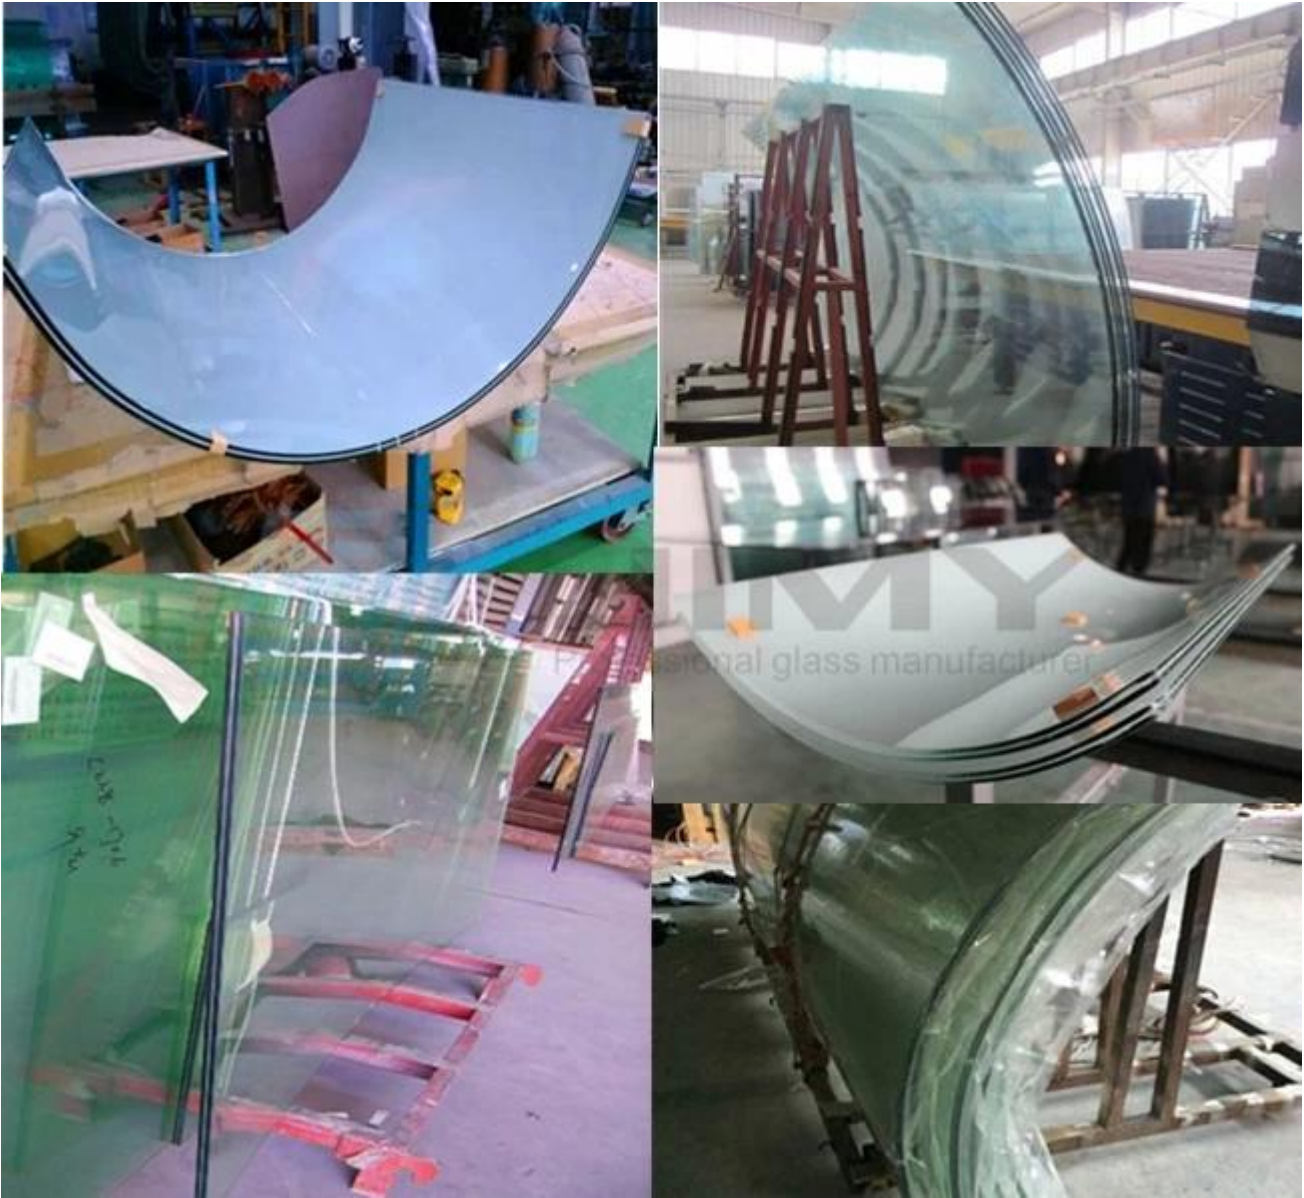

تطبيقات 55.4 الزجاج المنحني المعماري