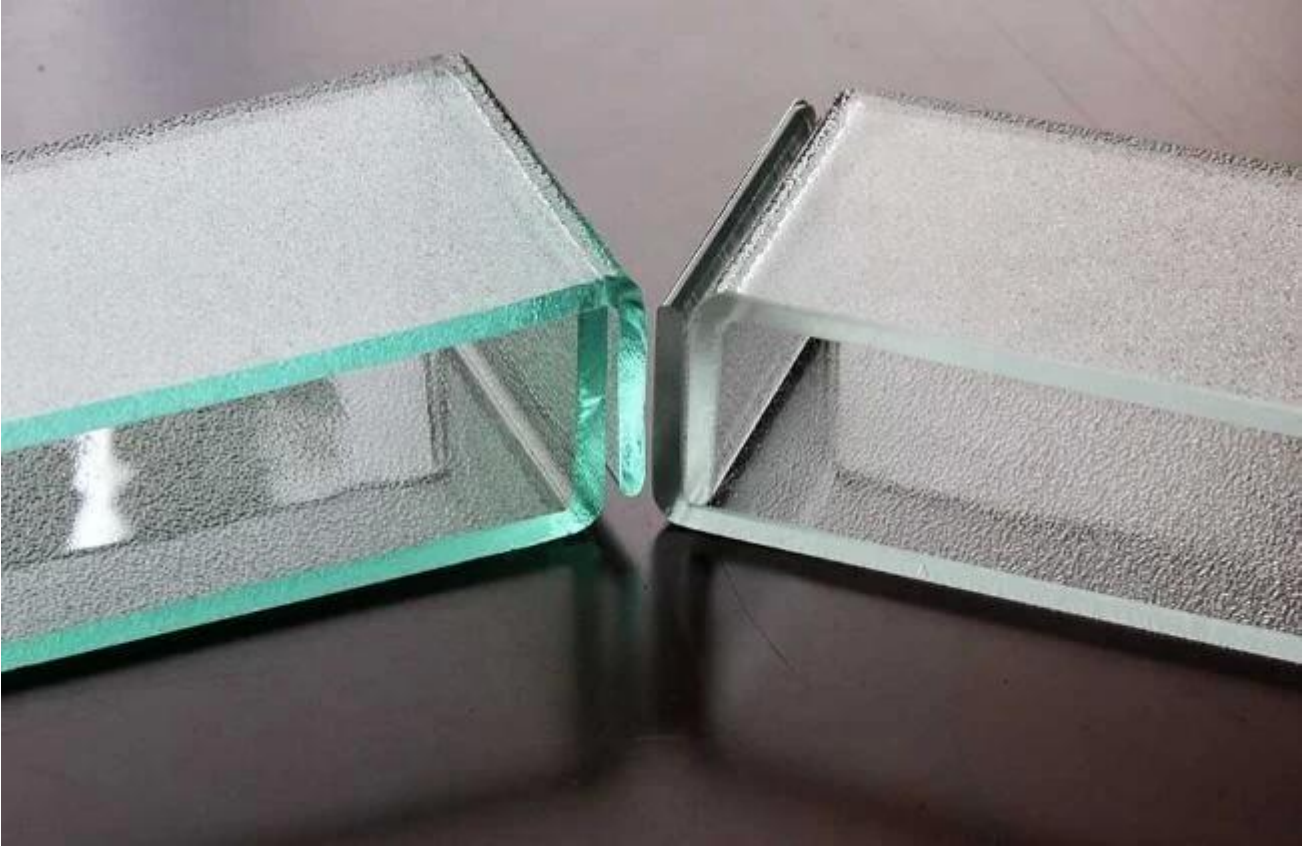

الشخصي الزجاج للباب u عالية الجودة