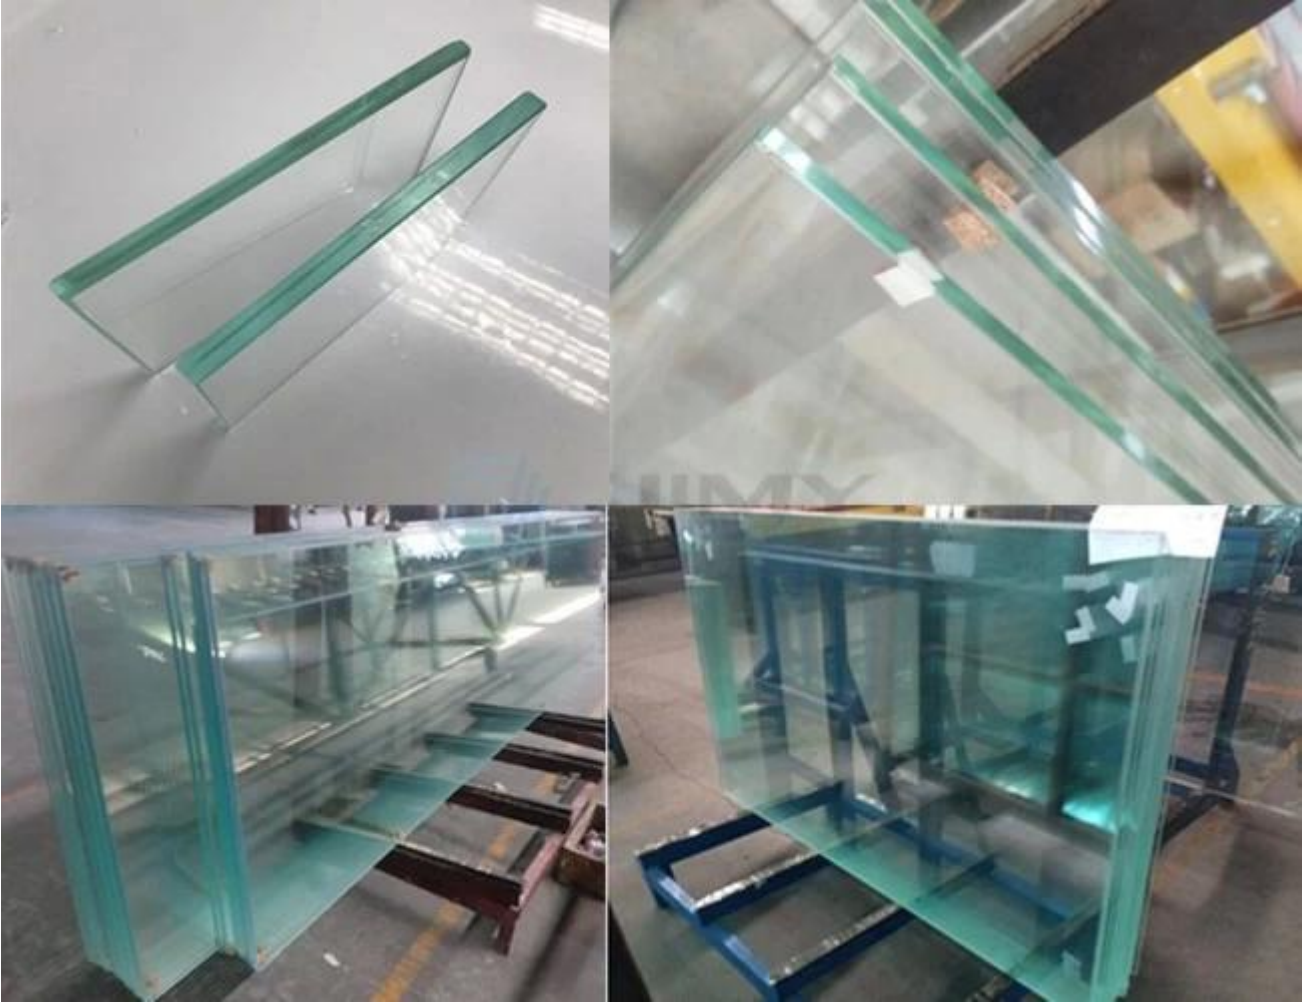

Jimmy Glass الزجاج والتغليف بواسطة مصنع