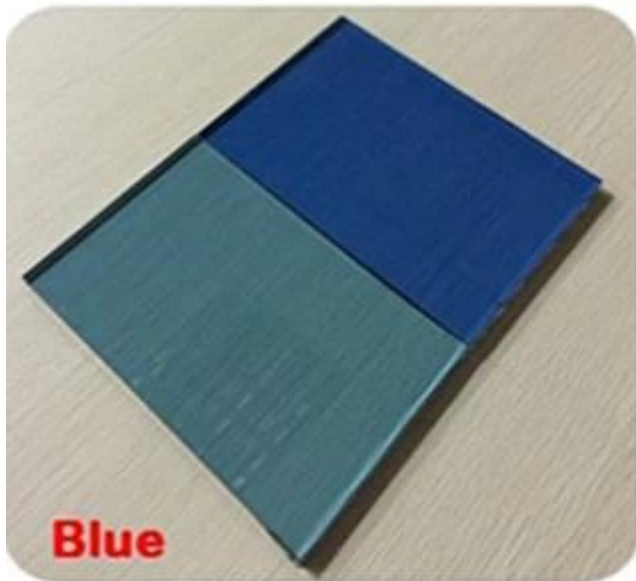

اليورو الرمادي الزجاج الملون تعويم mm تحميل المهنية من 10