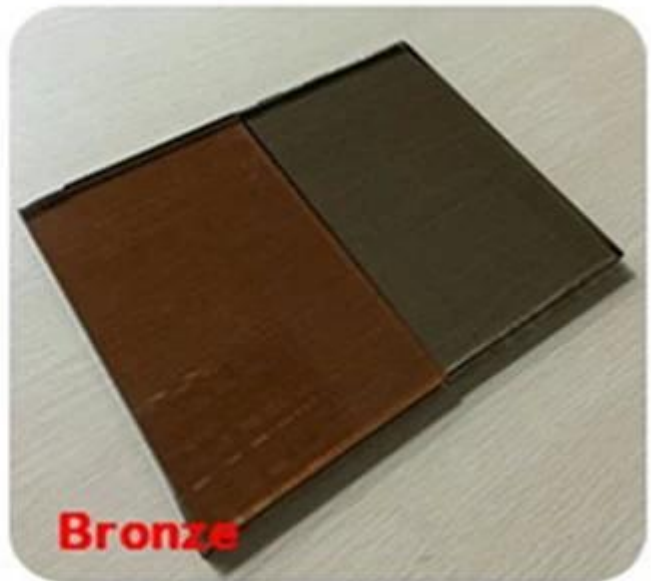

اليورو الرمادي الزجاج الملون تعويم mm تحميل المهنية من 10