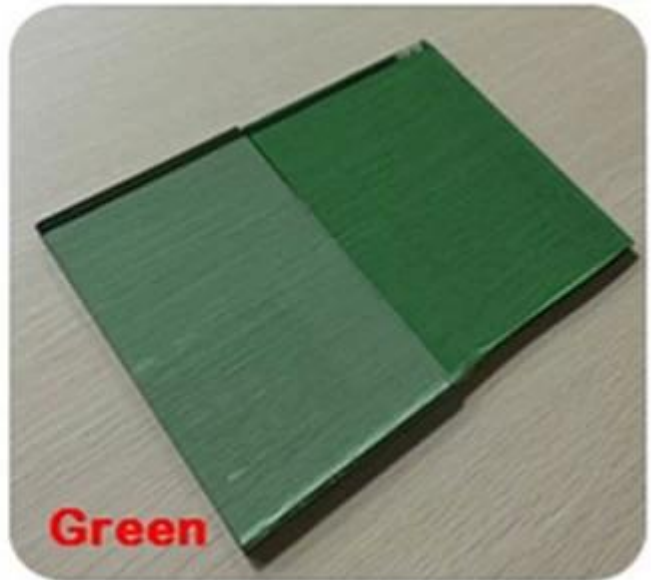

اليورو الرمادي الزجاج الملون تعويم mm تحميل المهنية من 10