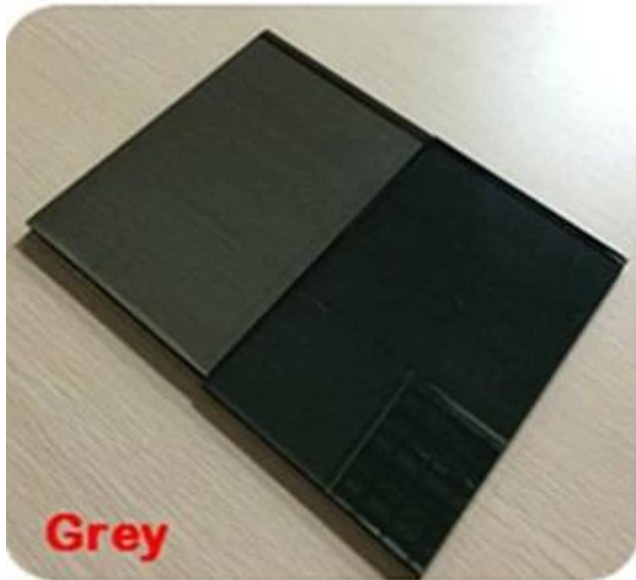

اليورو الرمادي الزجاج الملون تعويم mm تحميل المهنية من 10