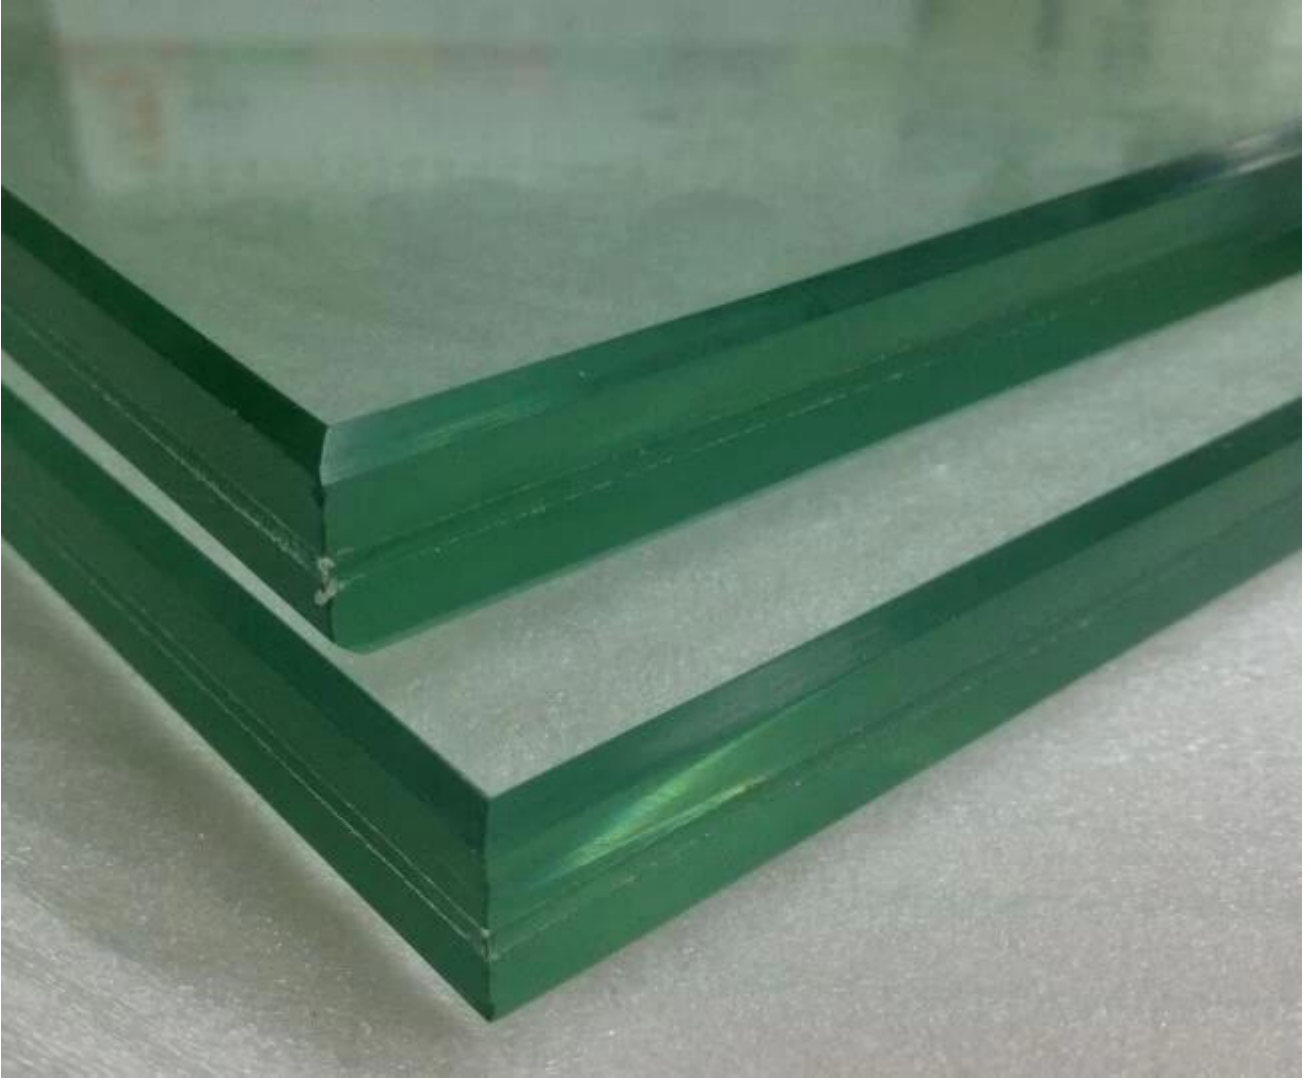

مم تشديد الزجاج مغلقة بالجملة 25.52