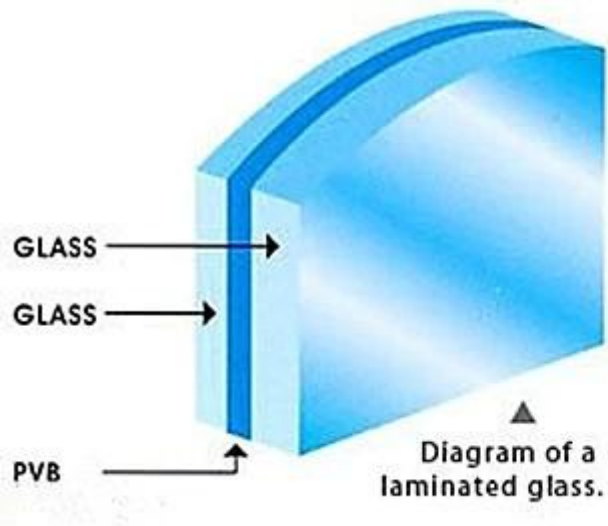

2. حدد الزجاج المصقول فلاش وشقة واضحة للتصفيح.

3. استخدام العلامة التجارية الشهيرة إيفا إينتيرلايبر بغب-3.

4-خاصة الخدمة المتاحة التي تنتج مع الزجاج أو إينتيرلايبر المحدد بواسطة عملاء-4

توفير مجموعة كاملة من الألوان وسمك الزجاج الرقائقي Jimmy Glass:

1. الزجاج اللون: أخضر واضح، واضح جداً، الفرنسية، أخضر داكن، الأزرق فورد، زرقاء داكنة، والبرونزية، غراي اليورو إلخ المتاحة مع .زجاج عاكس أيضا.

2-pantone بغب أكورادينج طلب الألوان: مخصص للون-2.

3-6.38 سمك: [mm\(33.1\)](#)، 8.38mm(44.1)، 10.38mm55.1)، 12.38mm66.1)

4-1830x2440mm، 2134x3300mm، 2250x3300mm يمكن أن تنتج إلخ حسب الطلب

الزجاج الرقائقي واضحة 10.38 مم

سلامة بغب 551 مغلغة الزجاج

الأوتوكلاف الزجاج مغلغة

الزجاج مغلغة سلامة التعبئة