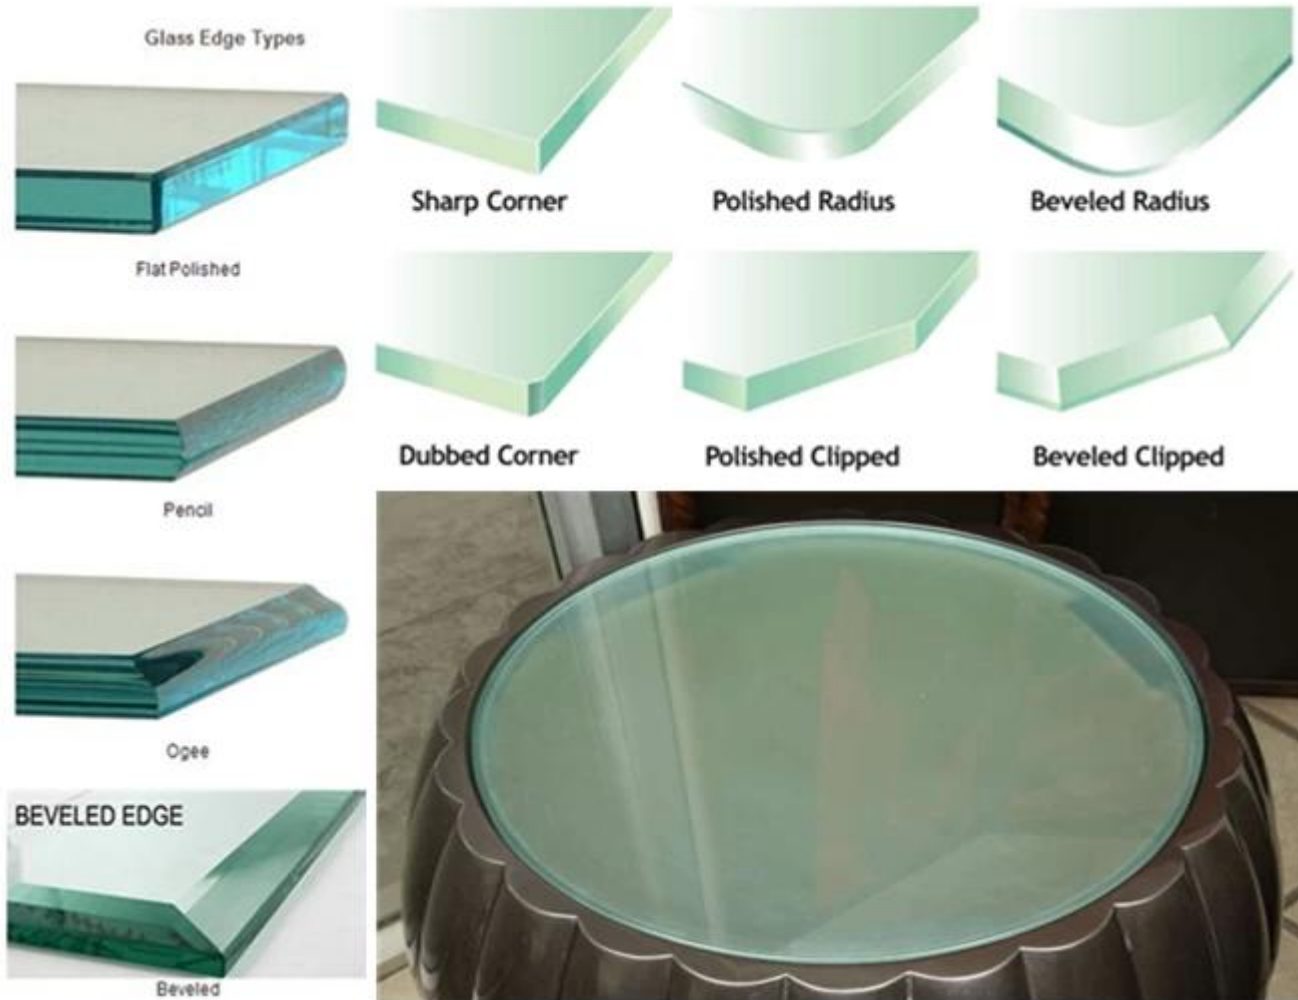

### تخصيص:

الزجاج الأصلي: حمض واضح الزجاج محفورا، انخفاض حمض الحديد الزجاج محفورا  
سمك: 5 ملليمتر 6 ملليمتر 8 ملليمتر 10 ملليمتر 12 ملليمتر 15 ملليمتر 19 ملليمتر  
3000x300mm دقيقة الحجم: 150، 12000xmm حجم: أقصى حجم: 3000  
اللون: أبيض، أزرق، رمادي، بني، الخ.  
الشكل: جولة، مربع، المستطيل، القطع الناقص، سياق المسار البيضاوي، شكل غير النظامية، الخ  
حافة، جولة مصقول الحافة، أوع الحافة، الخ. led حافة؛ شقة حافة، بيف  
الزاوية: زاوية كليب، زاوية نصف قطرها، خففت الزاوية، الخ.

### مزايا حمض محفورا خفف من الزجاج قمم الجدول

سهلة التنظيف عندما القذرة  
سهلة واقتصادية لاستبدال عندما الضرر  
تزيين الفضاء باستخدام حمض لون مختلف محفورا خفف من الزجاج قمم الجدول

### صورة حمض محفورا خفف من الزجاج قمم الجدول

الحافة والزاوية مصقول

حزمة من حمض محفورا خفف من الزجاج قمم الجدول