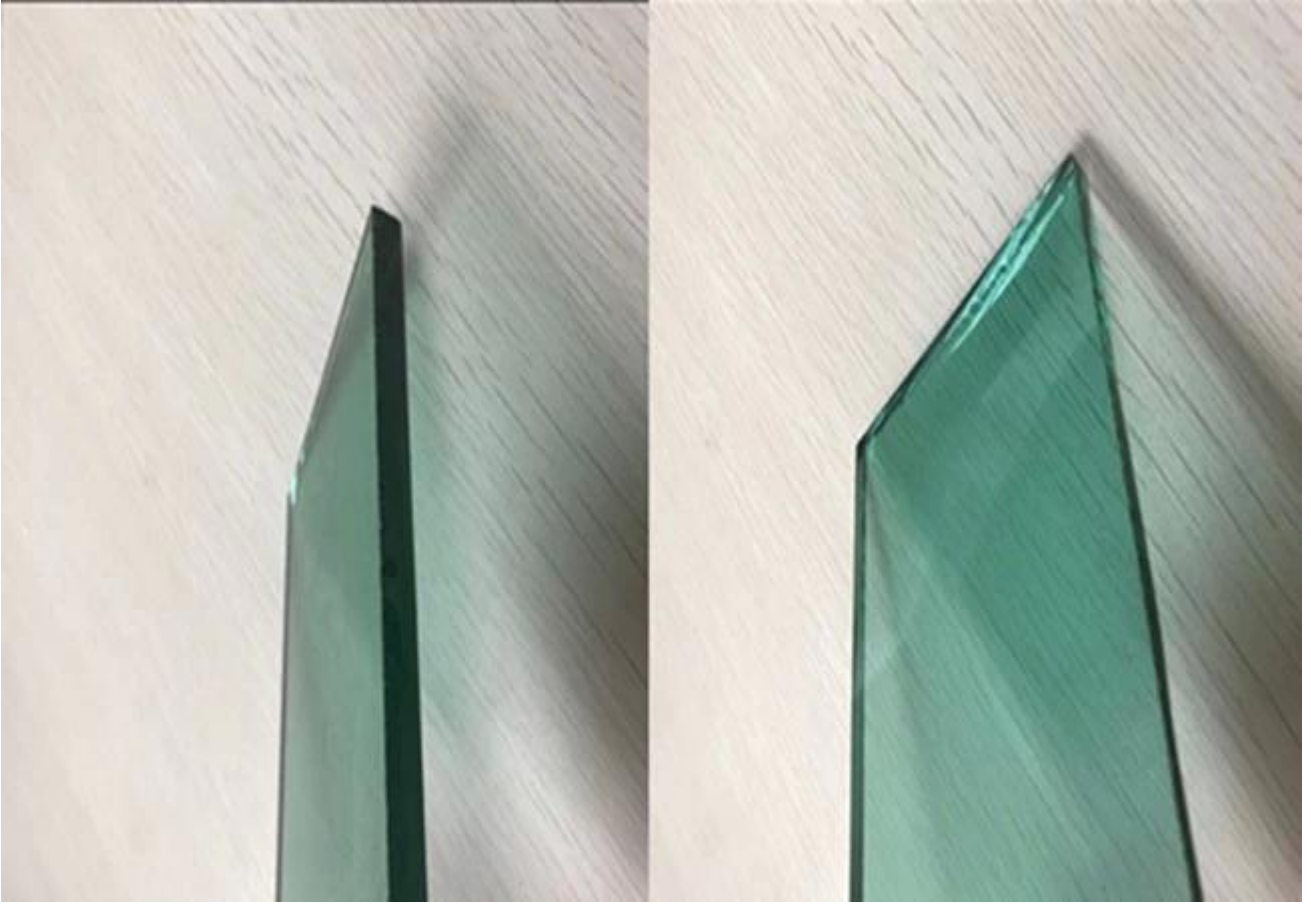

شنتشن\". على سبيل المثال: IMY ما عدا زجاج ملون أخضر، يمكنك أيضا الحصول على لون آخر من \"الزجاج