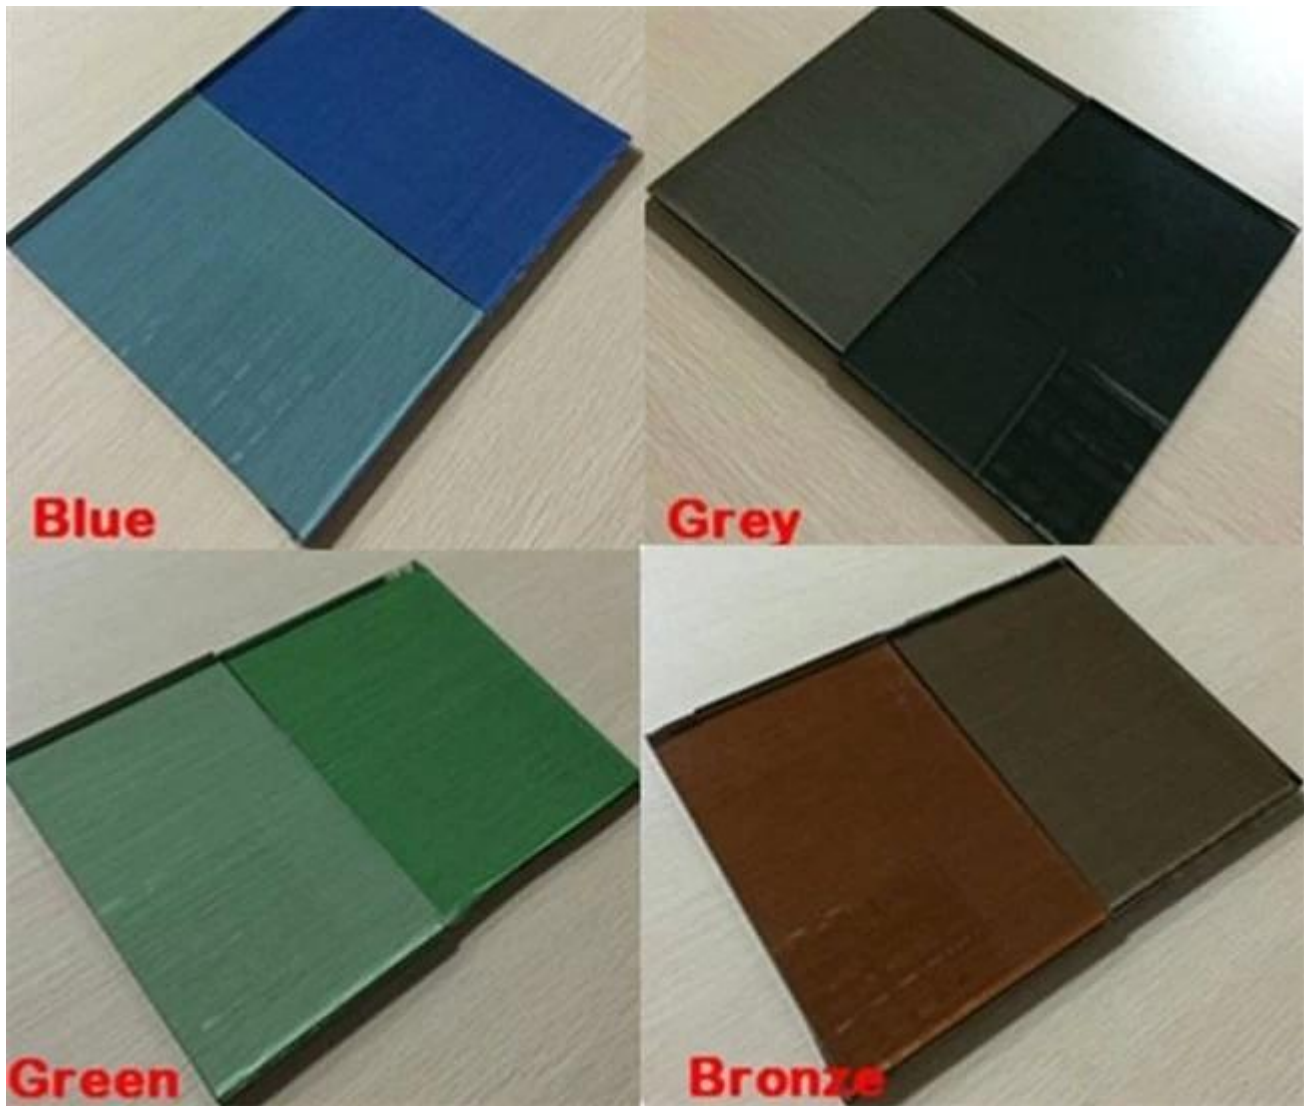

سلامة تحميل 8 مم و الأخضر ملون الزجاج المصقول