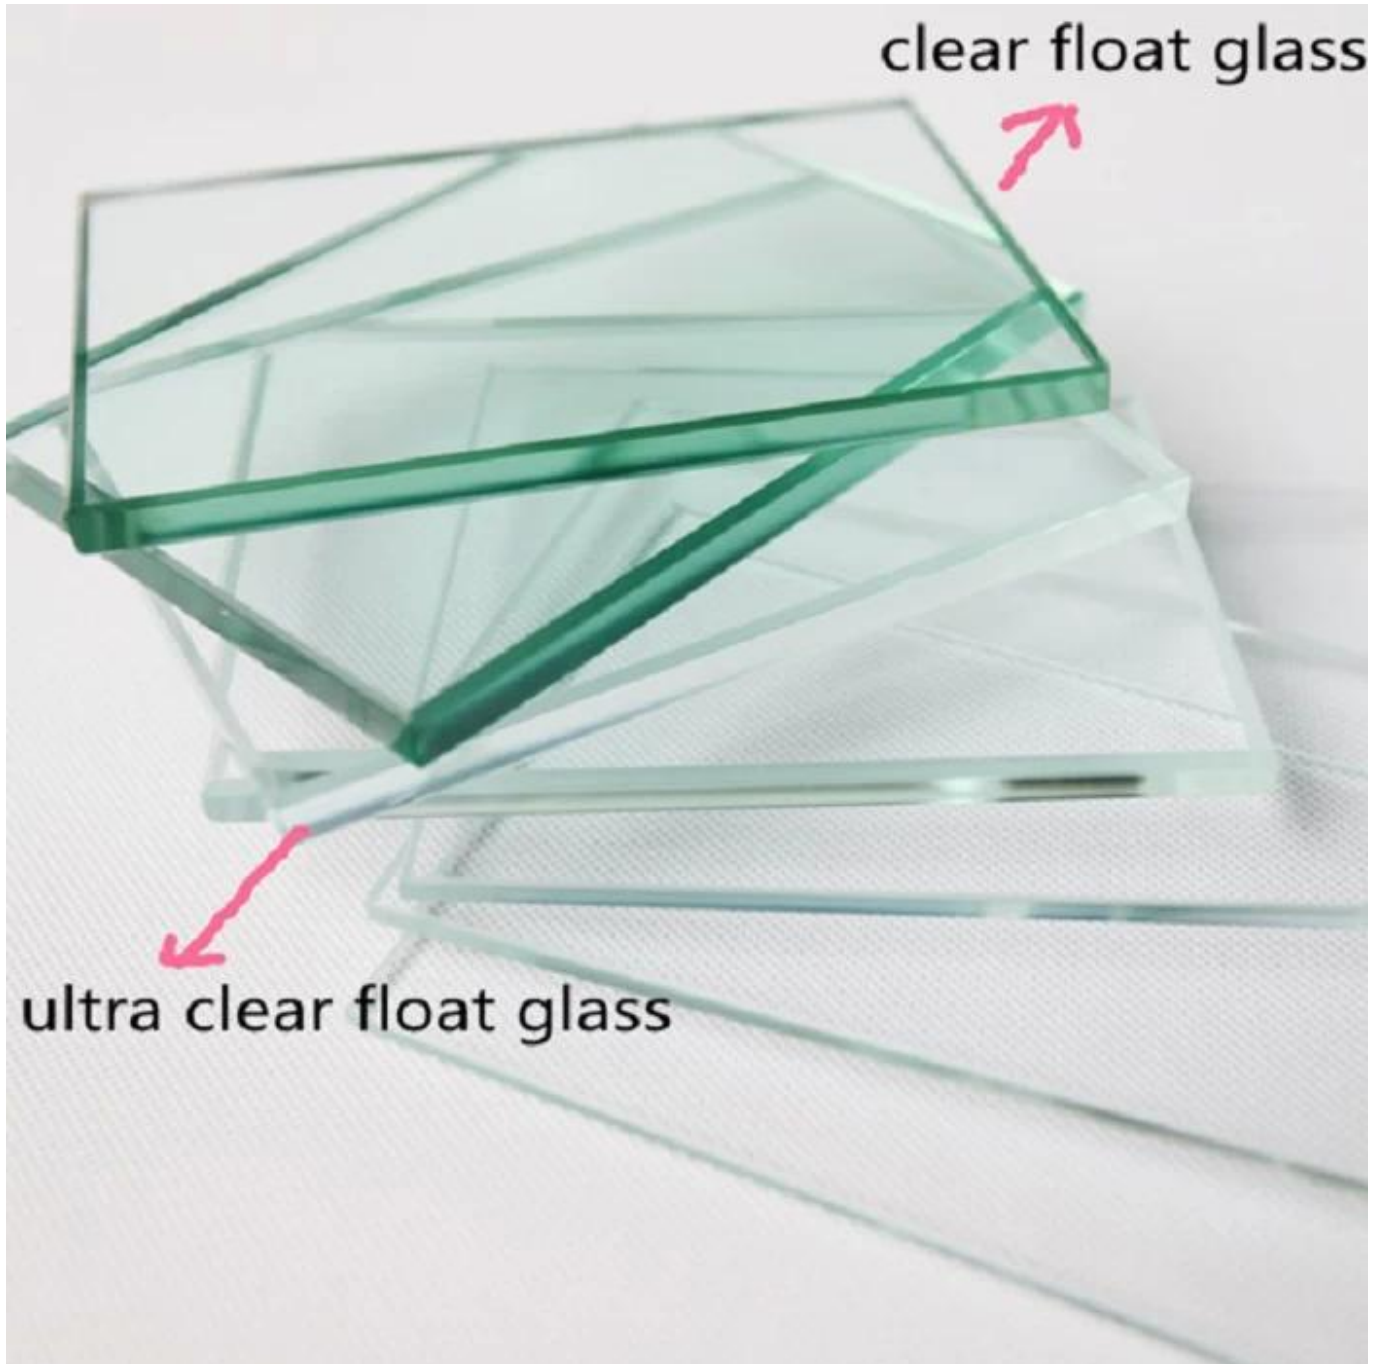

6 + 6MM VSG 13.14mm 13.52mm أسعار المصنع الصيني شرفة حديدي الدرايزين الزجاج ، واضح جدا منخفضة الحديد المقسى مصنعي الزجاج مغلقة

فائق الوضوح منخفض مغلقة من الحديد والزجاج VSG 13.14 13.52 6 + 6mm قد تتساءل ، لماذا استخدم لشرفة الدرايزين درايزين؟

الأسباب أدناه:

- 1) في الوقت الحاضر ، يختار المزيد والمزيد من الناس تبسيط التصميم للمنزل أو الفيلا ، وأصبحت المنتجات الزجاجية كمواد صديقة (1) للبيئة مع مظهرها الفريد خيارًا جيدًا للغاية.
- 2) مقارنةً بالزجاج الشفاف أو الملون ، يمكن للزجاج المقسى شديد النقاء أن يتيح لك إحساسًا أكبر بمساحة للعرض بغض النظر عن (2) الخارج أو الداخل. لن يجعلك تشعر بالتوتر ، بل سيجعلك أكثر راحة.
- 3) الزجاج الشفاف للغاية هو أكثر نقاءً ، بعد التقسية والتركيب ، سيكون لديه نية أقل للانفجار الذاتي. إذا اجتمعت مع عملية اختبار نزع (3) الحرارة ، يمكن أن يكون معدل الانفجار الذاتي حوالي 0.0 أكثر أمانًا.
- 4) مغلقة واضحة جدا سيكون لها المزيد من الخيارات للتثبيت ، إما يمكنك استخدام طريقة mm للشرفة الدرايزين درايزين ، 6 + 6 (4) أو اختيار العنكبوت أو الفولاذ المقاوم للصدأ لقوة أفضل. بغض النظر عن أي نوع من الخيارات ، سوف تحصل على لا قناة فرملس حديدي المظهر أروع.
- 5) للحصول على قوة أفضل لمقاومة الإعصار أو الرياح SGP inter layer إذا كنت تعيش بالقرب من شاطئ البحر ، يمكنك اختيار (5) القوية.

مشاريع درابزين الزجاج الرفائقي فائقة الوضوح

فائقة الوضوح الزجاج مغلقة منخفضة الحديد VSG 13.14mm 13.52mm 6 + 6mm مواصفات

ترتيب	الزجاج الشفاف جدا VSG 13.14mm 13.52mm 6 + 6mm
شكل	مسطح / منحنى
اساسي	ASTM و CE الرجوع إلى
مادة الزجاج	أعلى درجة المواد الخام واضحة جدا
سماعة	6 مم + 6 مم
معالجة	حافة مصقولة ، ثقوب الحفر ، بلوري ، الشاشة الحرارية المطبوعة ، الرقمية المطبوعة ، الخ