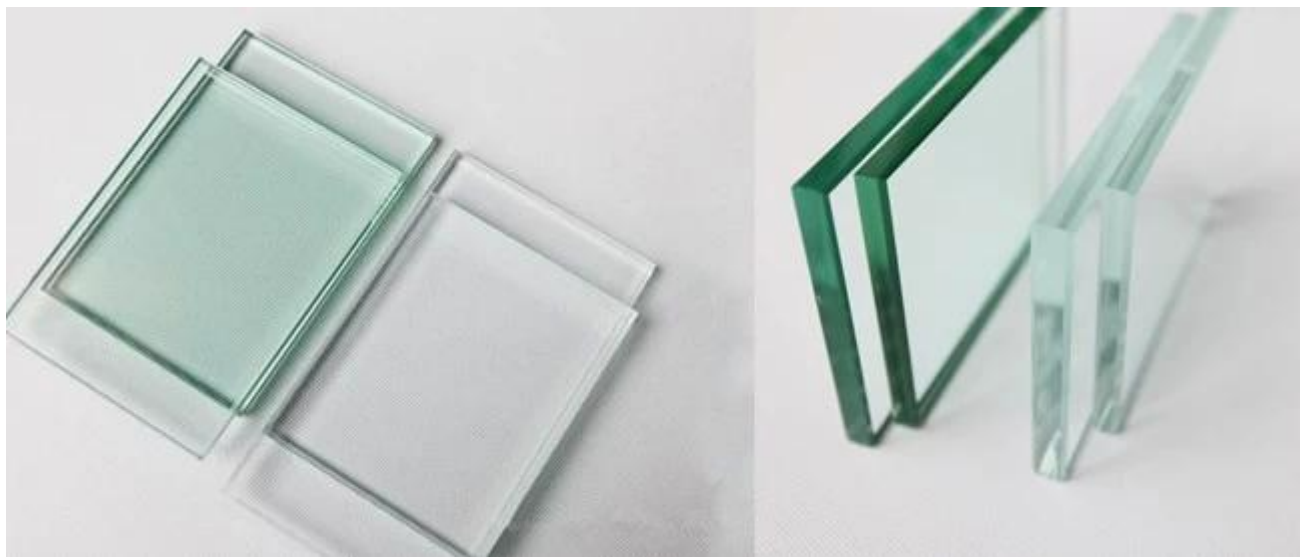

مقارنة الزجاج المصقول منخفض-الحديد وتعويم واضحة أكثر من الزجاج حافة واضحة، دون لون أخضر للزجاج المصقول القياسية