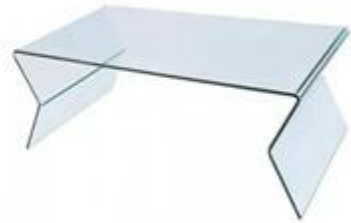

إنتاج مختلف الأشكال المنحنية عازمة زجاج JIMY GLASS:

جودة عالية عازمة زجاج ملدن التطبيق: