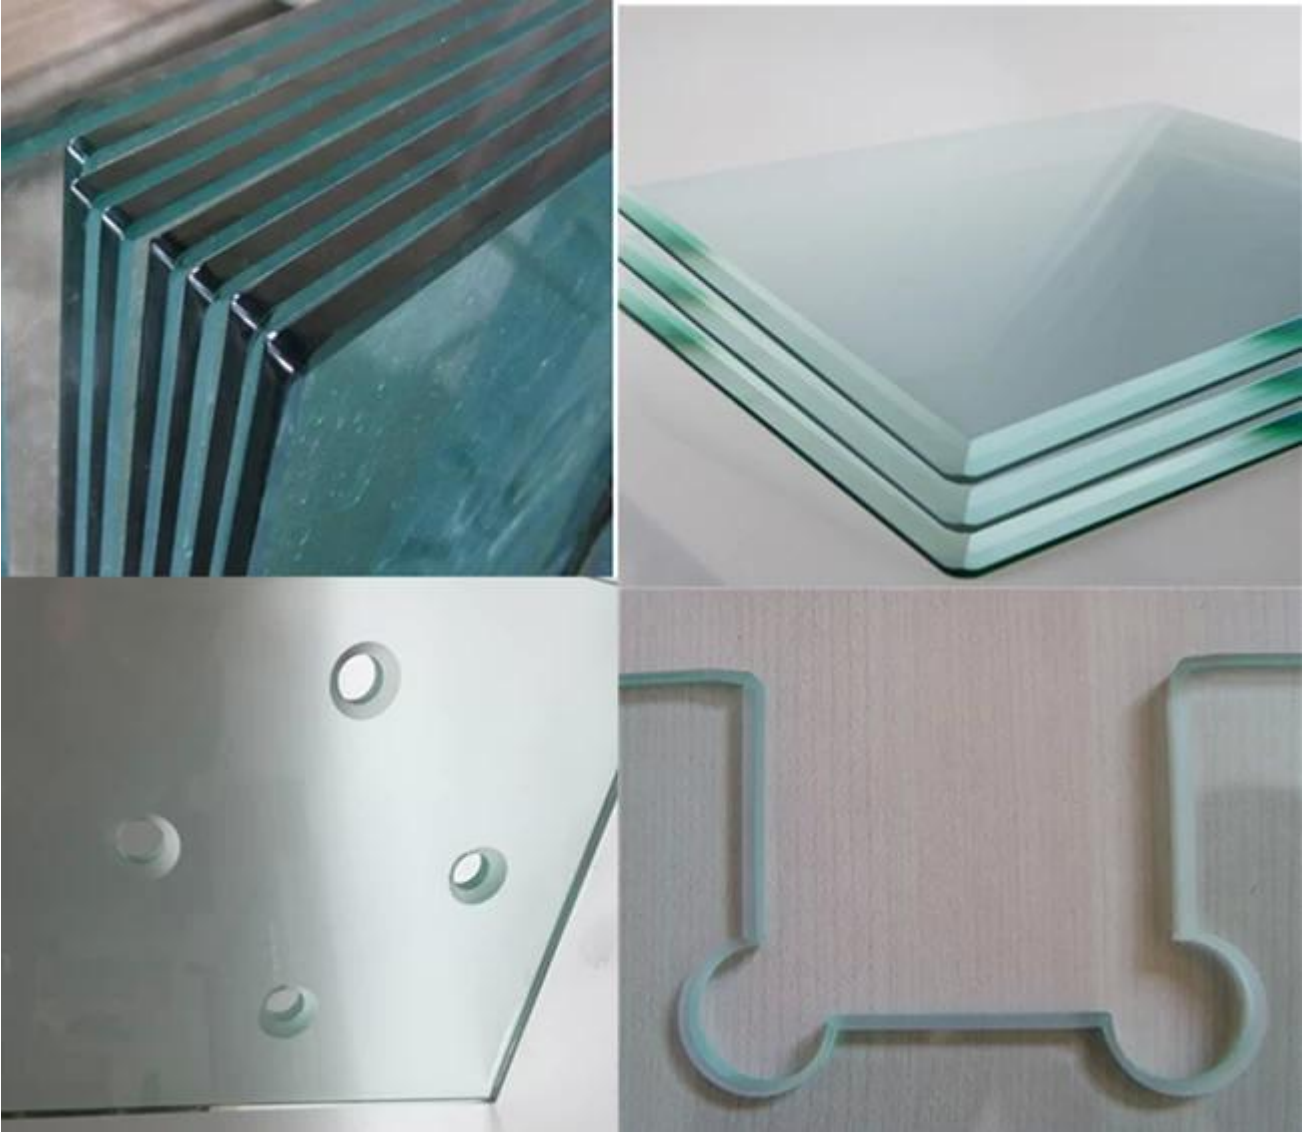

### الفرق بين منحني خفف الزجاج والزجاج المنحني بنت ساخنة

منحني الزجاج زجاج الأمان، إذا كانت مقسمة إلى جزيئات صغيرة والبشرية غير ضارة، بينما تعتيق الزجاج المنحني بنت Tempered • ساخنة مثل الزجاج الذي اقتحم شظايا حادة، التي من السهل أن تؤذي البشر. فقط يمكن أن تنتج الزجاج المنحني دائرة نصف قطرها واحد، بينما الزجاج المنحني بنت الساخنة يمكن أن Tempered • زجاج منحني متعددة ولم يكن لديك أكثر من اللازم تحديد حجم. radius تنتج مع

### خصائص منحني خفف من الزجاج لوحات

1. هارملس لإنسان: أنه كسر، الجسيمات عند الصغيرة ولا أضرار للناس.
2. أكثر أقوى: تصل إلى خمسة إضعاف أقوى من الزجاج الملدن لنفس سمك، مما يجعل من زجاج السلامة أو الأمن مثالية.
3. المتوفرة في أنواع الزجاج: [الزجاج المصقول واضح](#)، ملون الزجاج المصقول، الزجاج العاكسة، [الزجاج المصقول "الحديد منخفضة"](#)، إلخ. Low E، [حمض اتشيد الزجاج](#)، مادة الزجاج، والزجاج
4. الخاص تجهيز مقديما: كافة العمل المنجز على الزجاج المنحني (الميل، والقطع، والحفر، إلخ) ويجب أن يتم قبل تلطيف.
5. واحد نصف قطر منحني الزجاج.
6. Quality: BS EN 12150 من الدرجة الأولى، الأوروبية القياسية BS6206:1981 يتفق مع متطلبات

### مواصفات الزجاج المنحني

سمك: 5 مم 6 مم 8 مم 10 مم 12 مم 15 مم 19  
كوفيد الزجاج نصف قطرها 800-5000 ملم، طول القوس مم 500-3000 مم  
2400mm×دائرة نصف قطرها أقل من 700 مم، وحجم الزجاج 1600  
دائرة نصف قطرها 1000 ميليمترا وحجم الزجاج 2400 × 4800 ملم  
الثقوب: خفف من الزجاج حفرة قطرها على الأقل سام كسمك الزجاج  
لون: واضحة، واضحة جداً، الأزرق، والبيرونية، الرمادي، الأخضر،  
إلخ، low e النوع: فردي أو مغلقة أو المعزولة واضحة، وملون، وتعكس، حمض محفوراً، شاشة الطباعة والزجاج