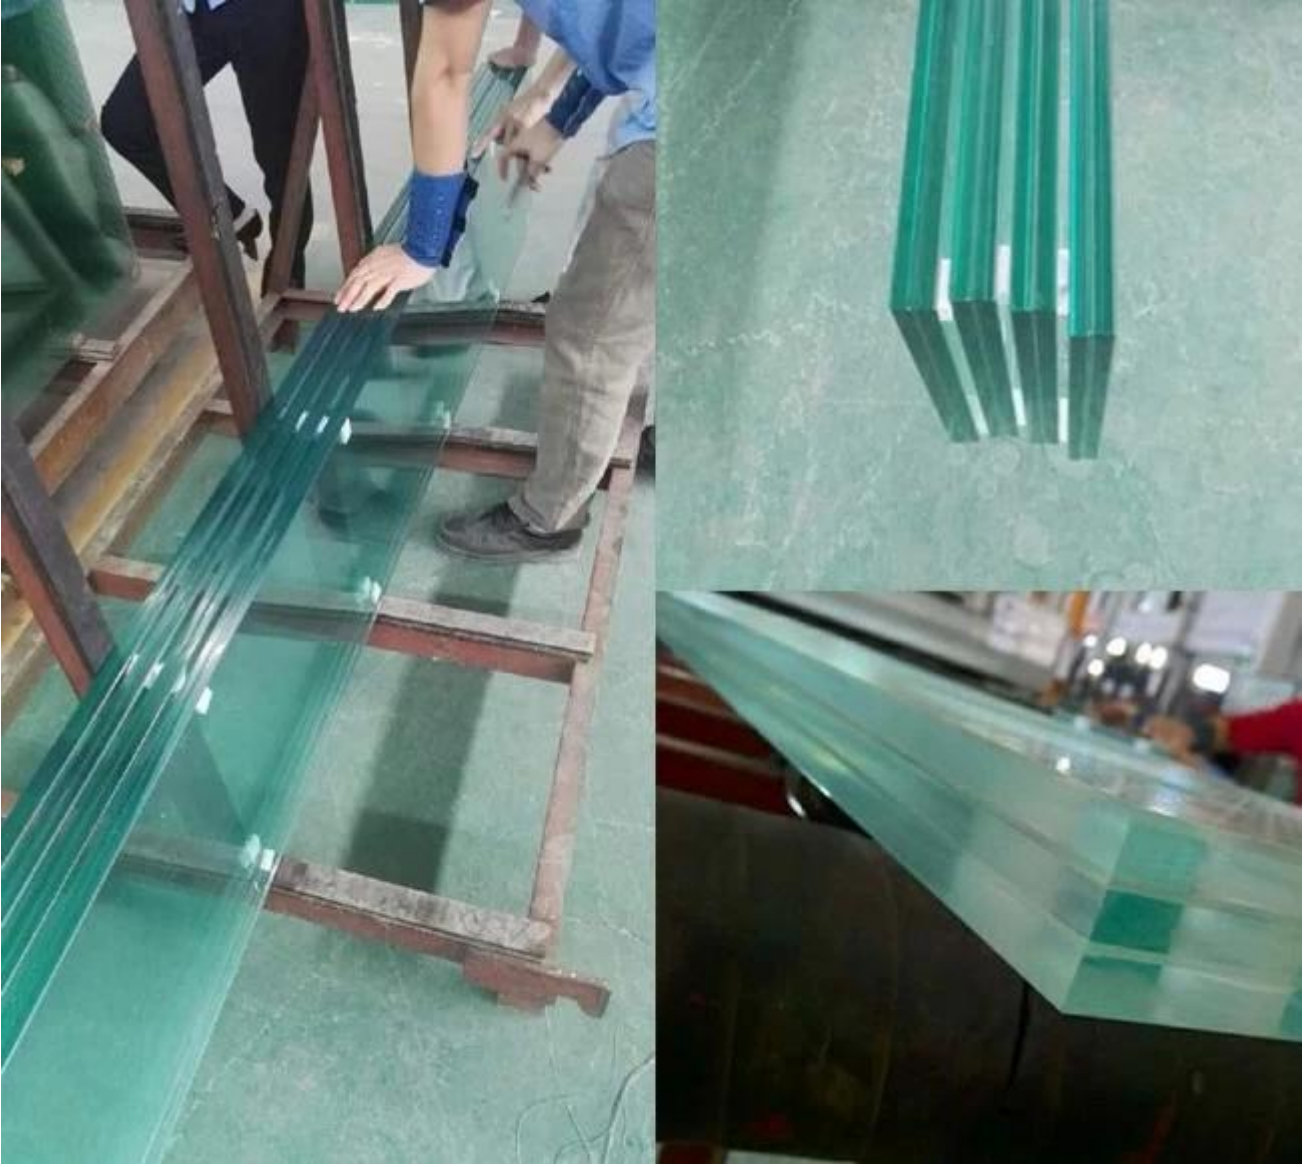

4. برنامج المنح الصغيرة etc.customized، سمك متاح في 13.52 مم، 17.52، 21.52 مم، 27.04 مم 33.04 مم 41.04 مم. مغلفة الزجاج

برنامج المنح الصغيرة مقاومة إعصار مغلفة [خفف من الزجاج](#)

تطبيقات لبرنامج المنح الصغيرة مغلقة الزجاج