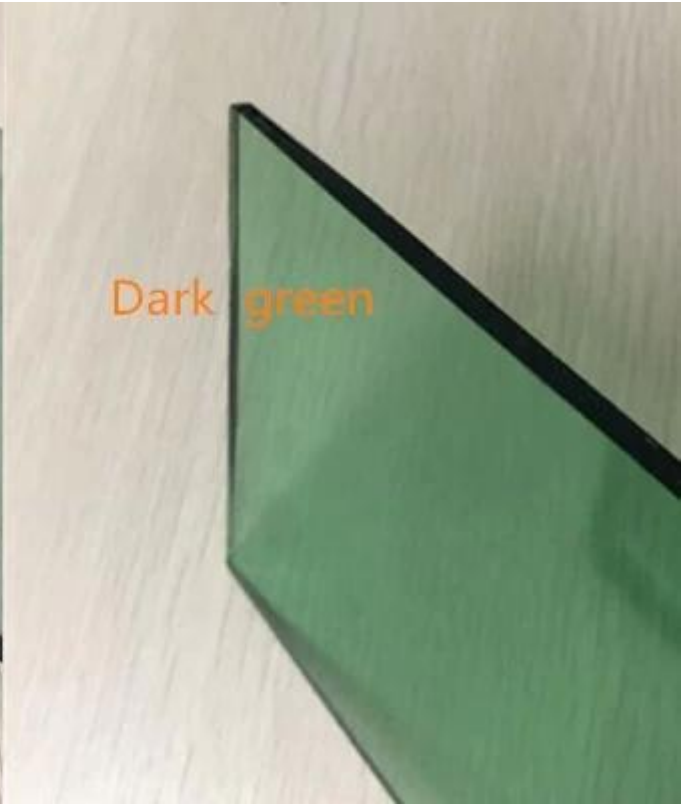

مصنع Jimmy Glass الزجاج مستودع بواسطة