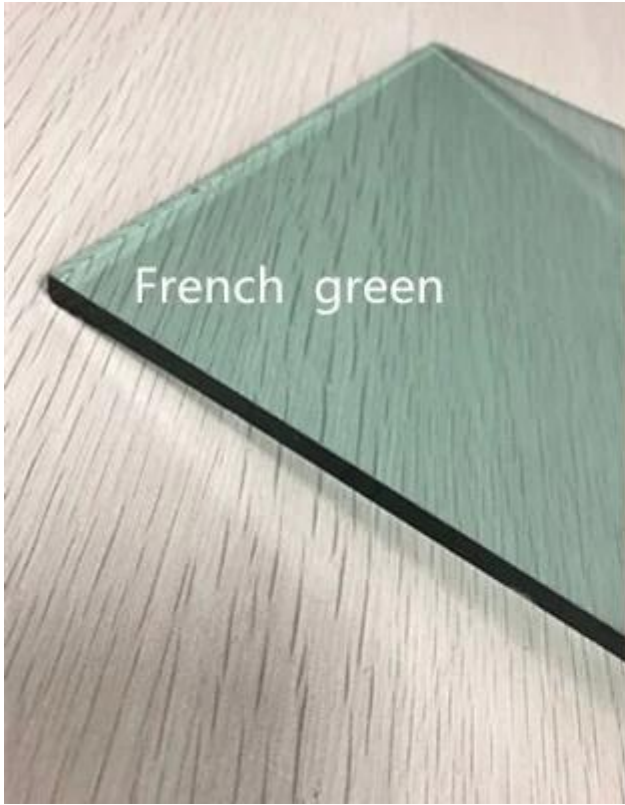

مصنع Jimmy Glass الزجاج مستودع بواسطة