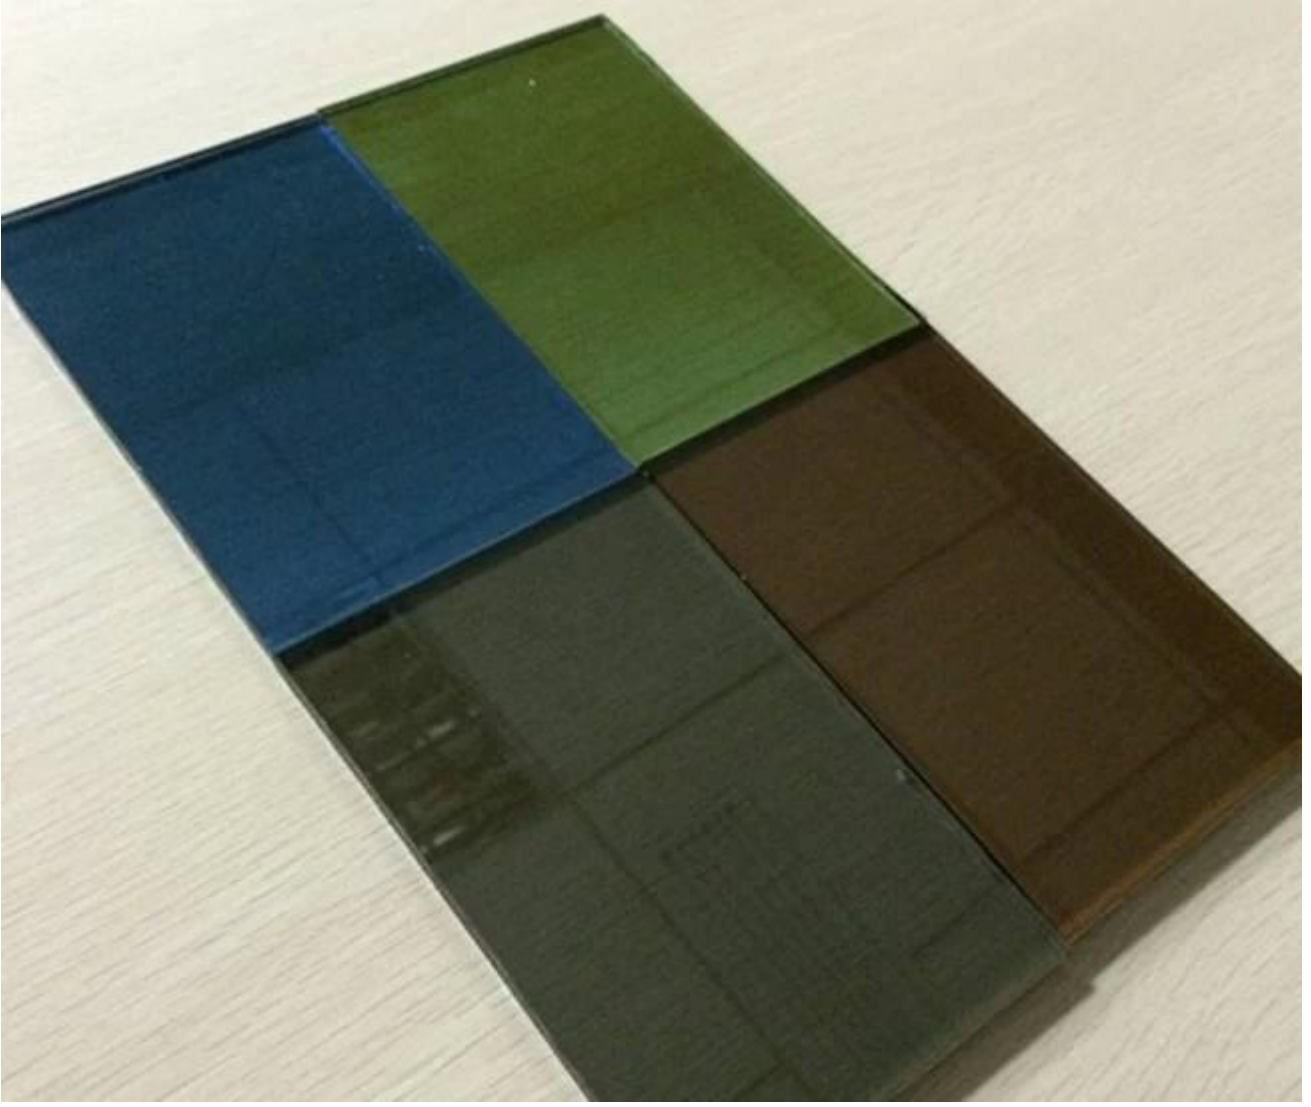

تطبيق اللون الأزرق الداكن الحرارة الزجاج العاكسة