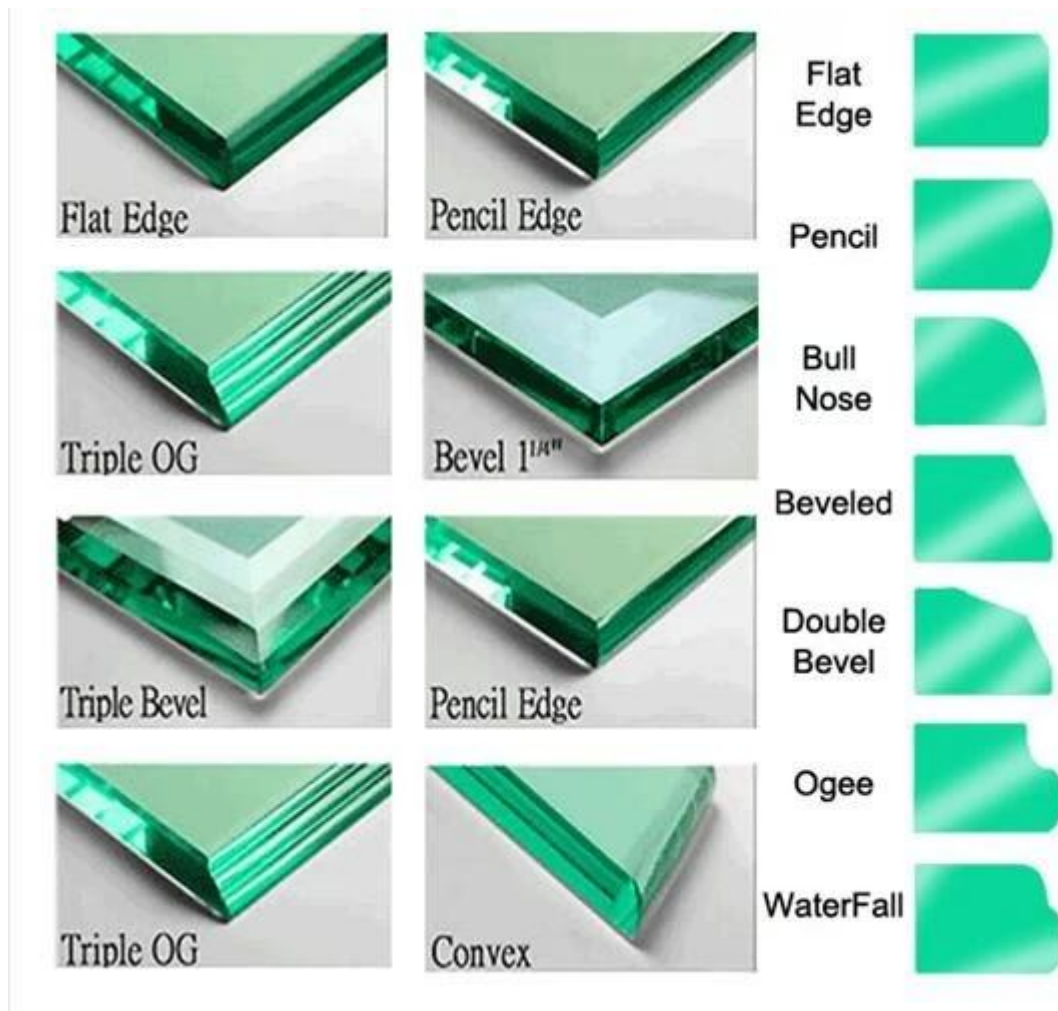

Die Tisch Glasplatte Anwendung

Table Top Hartglas können Kinder bei Bruch schützen. Betrachten Sie Maß geschnittenen Glas für:

- Esstisch
- Schreibtische
- Couhtische
- Antike Möbel
- Zimmer Konferenztische
- Glas Regal

Welche Arten von Tabellentypen Glasplatte können durch produziert werden JIMY GLASS Fabrik?

Glas Möbel Tops JIMY GLASS kürzbar in allen Formen und Größen sowie verschiedenen Farben und Dicke, auf Anforderung des Kunden gerecht zu werden.
Verschiedene erhalten Glas Tisch Top es von JIMY GLASS Sie:

- ** Deutlich gemildert Tisch Glasplatte
- Ultra Clear temperiert Tisch Glasplatte
- Temperierte Tischplatte Glas, z.B. Bronze Tischplatte Glas, grau Tischplatte Glas getönt...
- Laminierte Tischplatte Glas, Verbundglas Farbe Tabelle oben
- Siebdruck Tisch Glasplatte, satiniertem Tischplatte Glas, Säure geätzt Tisch Glasplatte...

Tisch Glasplatte 10mm, gehärtet