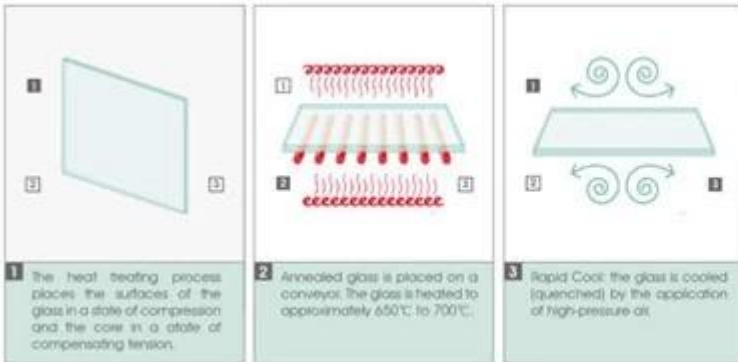

ESG-Ofen und Produktionsprozess