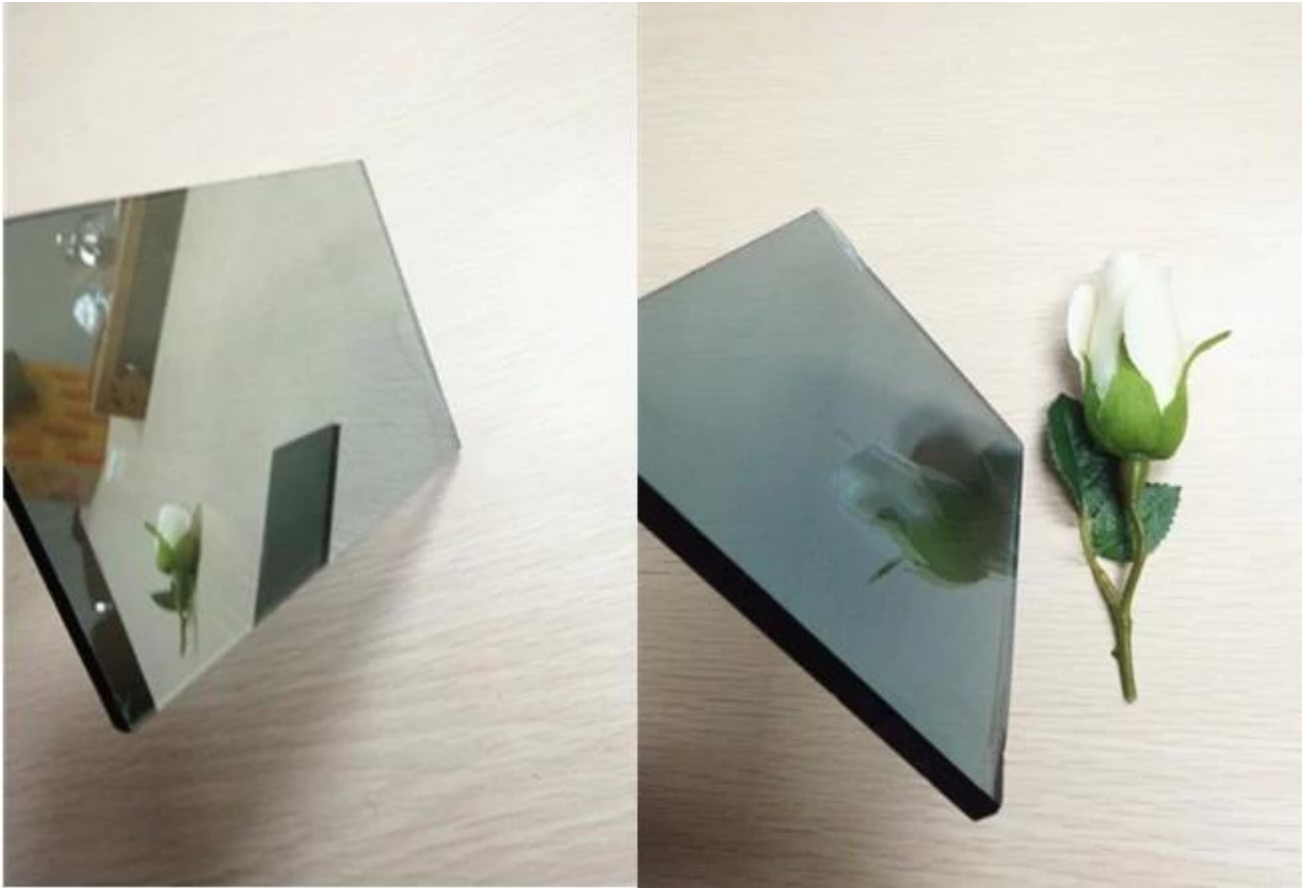

6mm Ford blaues reflektierendes Glas