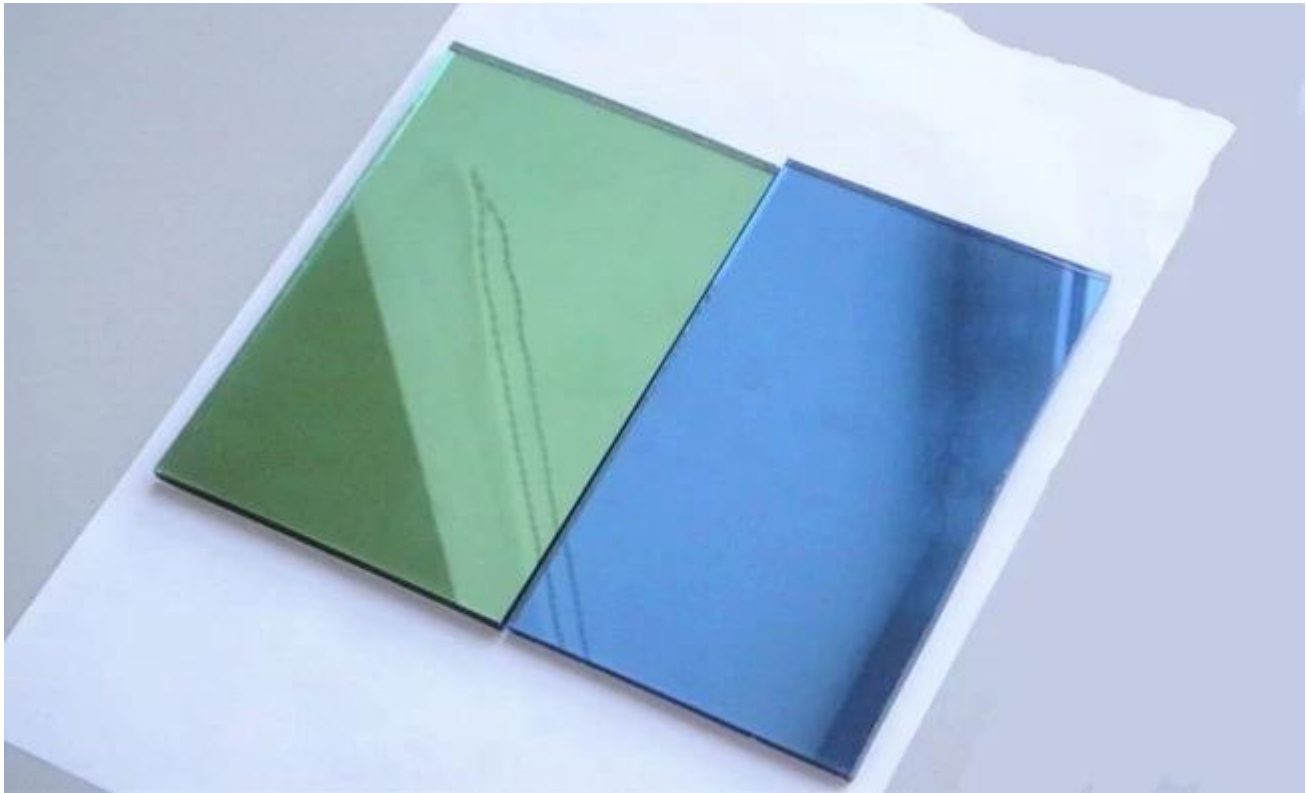

Farbe: Klar, Bronze, dunkelgrau, Euro grau, dunkelgrün, F-grün, dunkelblau, blau Ford, etc..

4mm dunkel blaue reflektierende Glas:

Dunkel Blue Reflective GLass Anwendung: