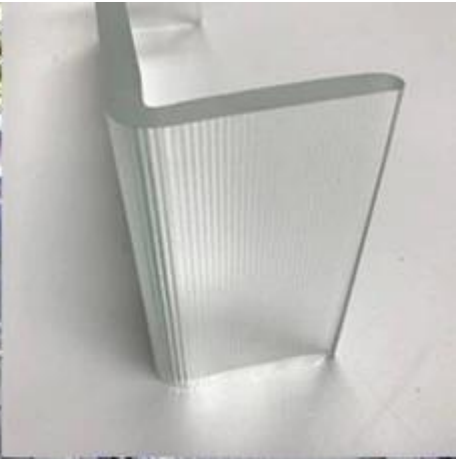

Umweltfreundliches recyclebares 6mm 7mm ultra klares U-Profilkanalglas

Ultra clear U Profilglas Einführung:

Ultra-klares U-Profil-Glaserstellung durch spezielle verarbeitete Materialien. Sie wurden sorgfältig in den sauerstoffgefeuerten umweltfreundlichen Glasformofen geschmolzen. In Blattform gegossen, während noch geschmolzenes weiches, es ist rollbar und die Seitenflügel sind gebildet, um ein U-förmiges Profil zu schaffen. Es ist dann cool und gehärtet. Nach der präzisen Kontrolle der Abkühlung werden die gewünschten Längen automatisch geschnitten, auf Qualität geprüft und in Chargen für den Sicherheitstransport verpackt. Ultra clear U Profilglas bietet hervorragende Lichtdurchlässigkeit und Klarheit, die jede Anwendung macht. Mit speziellen dekorativen oder strukturellen Elementen lebendiger und wahrer.

Leicht gewichtet: ultra klares U-Form-Glas ist viel leichter als der Stahlbeton.

Kratzerfrei: Musterglasoberfläche wie Eismuster, transparentes Superweiß und Welligkeit (dicke Welligkeit und dünne Welligkeit), spezielle Muster können nach Kundenwunsch hergestellt werden.

Umweltfreundliches 100% recycelbar.

Niedrige Eisen U-Form Glas Anwendung:

Ultra klar U Profil Glas Verwendung als Outdoor-Vorhang Wand Glas, Innen-Trennglas, Dach-Glas in Hotel. Büro Gebäude. Schuhzentrum. Hospital und Garten, etc.

Niedriges Eisen U-Formglas:

Ultrklares U-Profilglas Anwendung:

U Glass Warehouse