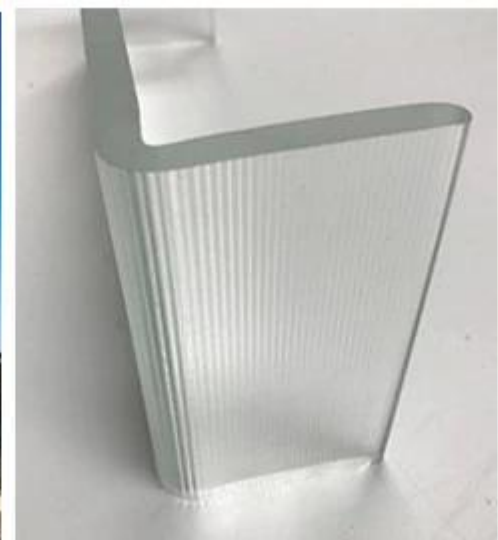

Umweltfreundliches recyclebares 6mm 7mm ultra klares U-Profilkanalglas

Ultra clear U Profilglas Einführung:

Ultra-klares U-Profil-Glaserstellung durch spezielle verarbeitete Materialien. Sie wurden sorgfältig in den sauerstoffgefeuerten umweltfreundlichen Glasformofen geschmolzen. In Blattform gegossen, während noch geschmolzenes weiches, es ist rollbar und die Seitenflügel sind gebildet, um ein U-förmiges Profil zu schaffen. Es ist dann cool und gehärtet. Nach der präzisen Kontrolle der Abkühlung werden die gewünschten Längen automatisch geschnitten, auf Qualität geprüft und in Chargen für den Sicherheitstransport verpackt. Ultra clear U Profilglas bietet hervorragende Lichtdurchlässigkeit und Klarheit, die jede Anwendung macht. Mit speziellen dekorativen oder strukturellen Elementen lebendiger und wahrer.

Leicht gewichtet: ultra klares U-Form-Glas ist viel leichter als der Stahlbeton.

Kratzerfrei: Musterglasoberfläche wie Eismuster, transparentes Superweiß und Welligkeit (dicke Welligkeit und dünne Welligkeit), spezielle Muster können nach Kundenwunsch hergestellt werden.

Umweltfreundliches 100% recycelbar.

Niedrige Eisen U-Form Glas Anwendung:

Ultra klar U Profil Glas Verwendung als Outdoor-Vorhang Wand Glas, Innen-Trennglas, Dach-Glas in Hotel. Büro Gebäude. Schuhzentrum. Hospital und Garten, etc.

Niedriges Eisen U-Formglas:

Ultrklares U-Profilglas Anwendung:

U Glass Warehouse