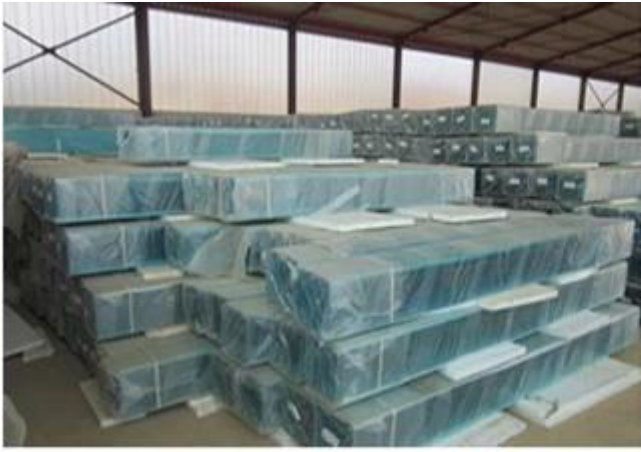

U Glass Warehouse