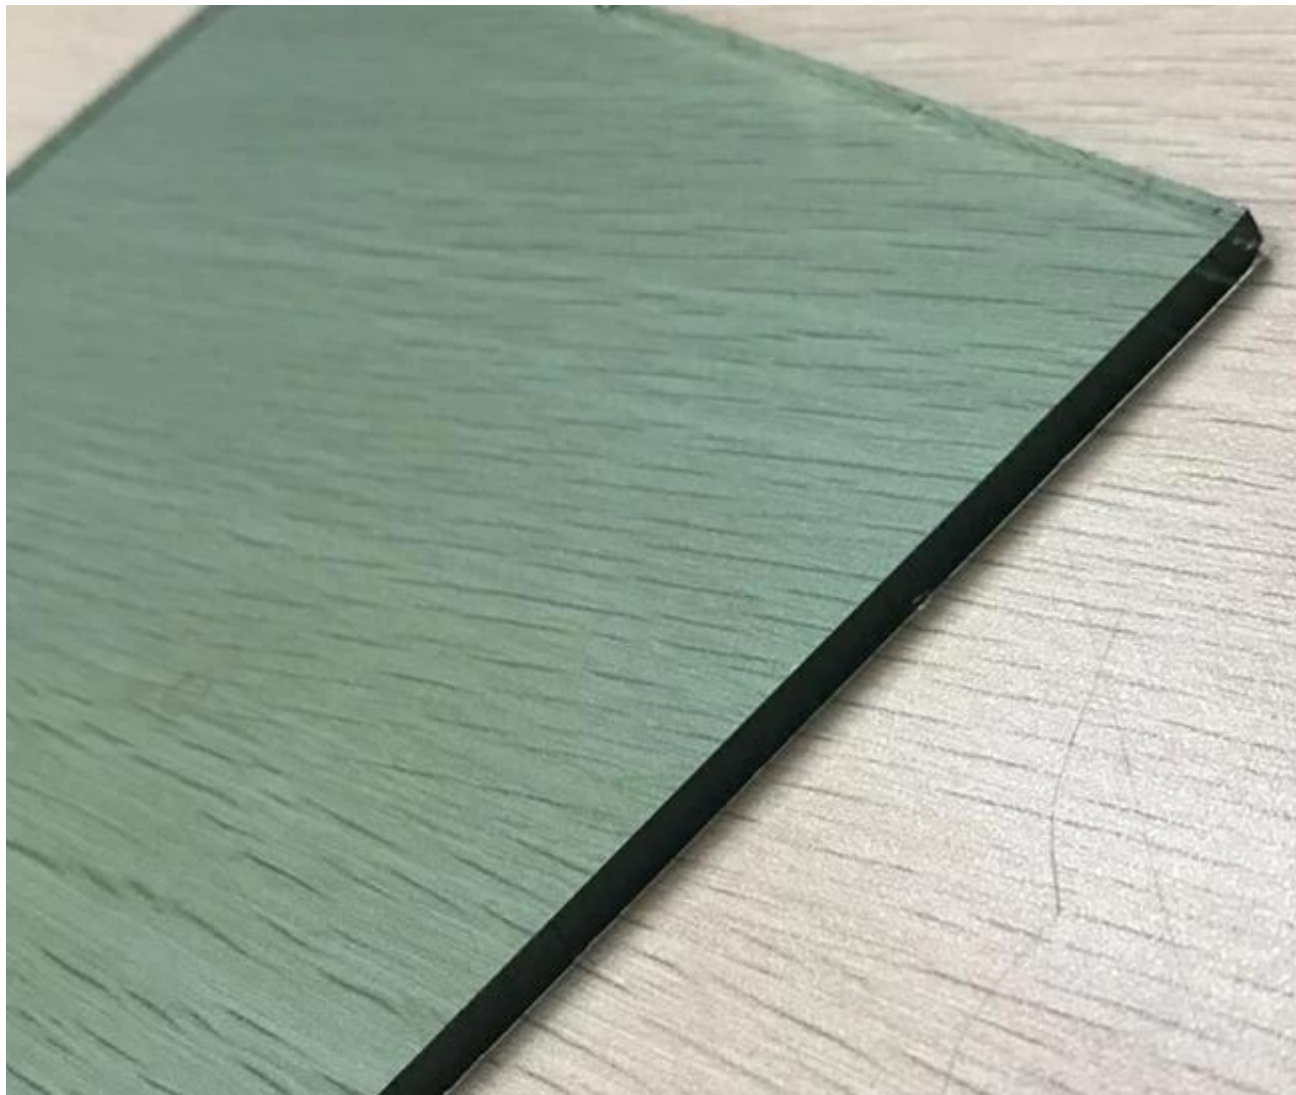

6mm Französisch grün getönten Milchglas

6mm Französisch grünes getöntes säurehaltiges geätztes Glas

6 + 6mm Französisch Grün getönt Verbundglas

6 + 6 mm Französisch Grün getönt [lamelliertes Glas gehärtet](#)

6 + 5A + 9A + 12A + 6mm Französisch Grün getönte Hartglas isoliert

6mm Französisch grünen Float Glas Preis

Französische grüne Float Glaslager: