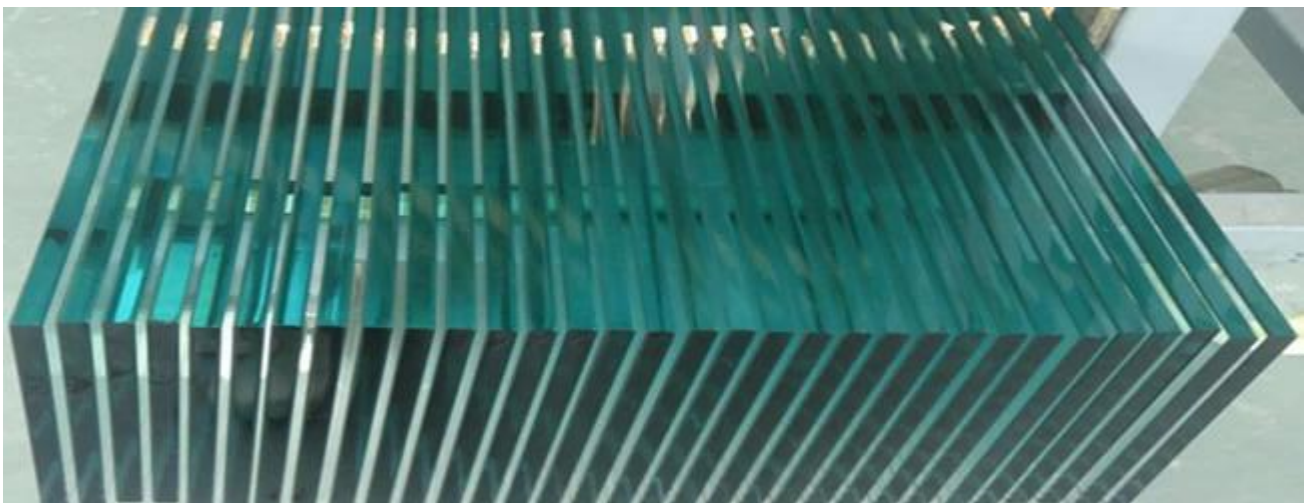

Spezifikation von [15mm vorgespanntes Glas Geländer](#):

Maximale Größe: 3000 * 8000mm

Verfügbare Farbe: klar, grün, blau, grau, bronze etc.

Verfügbare Dicke: 6mm 8mm 10mm 12mm 15mm 19mm

Besondere Anforderung: Bohren Löcher, Kanten poliert, Ausschnitt kann als Kundenbedürfnis getan werden.

Warum gehärtetes gehärtetes Glas als Balustrade?

Hohe Festigkeit: Mit gehärtetem Glas wie das Glasgeländer 5 mal stärker als nicht gehärtetes Glas ist. Es wird nicht so leicht zu brechen, wenn Stoß durch äußere Kraft.

Hohe Sicherheit: Wenn Bruch passiert ist, werden eingehärtete Glasgeländer in kleine Partikel zerbrechen, die dem menschlichen Körper harmlos sind.

Es ist leicht zu reinigen und zu pflegen.

Welche Art von gehärtetem Glas Geländer können Sie von uns bekommen?

Als One-Stop-Profi-Balustrade-Glas-Hersteller mit mehr als 20 Jahren Erfahrung. Das rahmenlose Geländerglas, das Sie von uns bekommen können, wie: klare gehärtete Glasbalustrade, [Grünes gehärtetes glas](#) Zaun, Bronze gehärtetem Glas Handlauf, grau gehärtetem Glas Balustrade, säuregeätztes gehärtetes Glasgeländer, ultra klar gehärtete Glasbalustrade etc.

15mm vorgespanntes Glas und Bohrlöcher, Ausschnitt für Balustrade