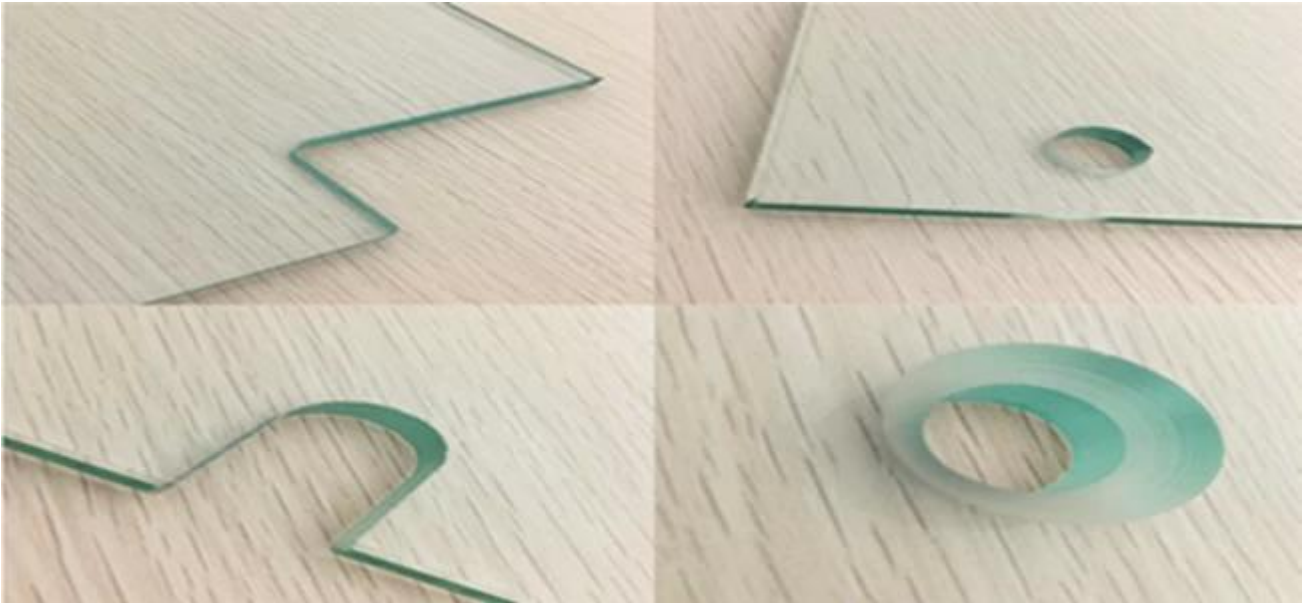

Verschiedene Arten von Balustrade von [SHENZHEN JIMY GLASS](#)