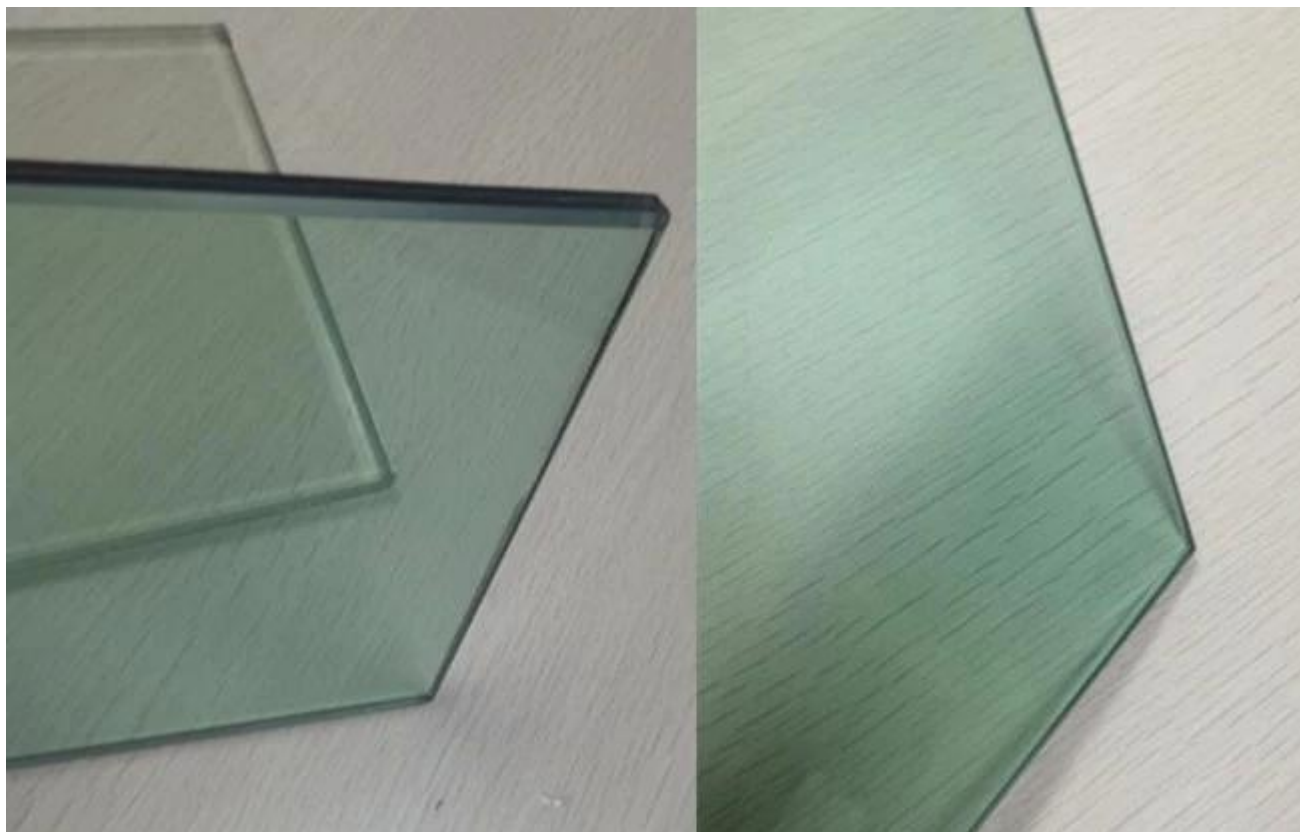

12,38 mm Green float laminado de vidrio 2134 * 3300 m m

Almacén de vidrio Jimy