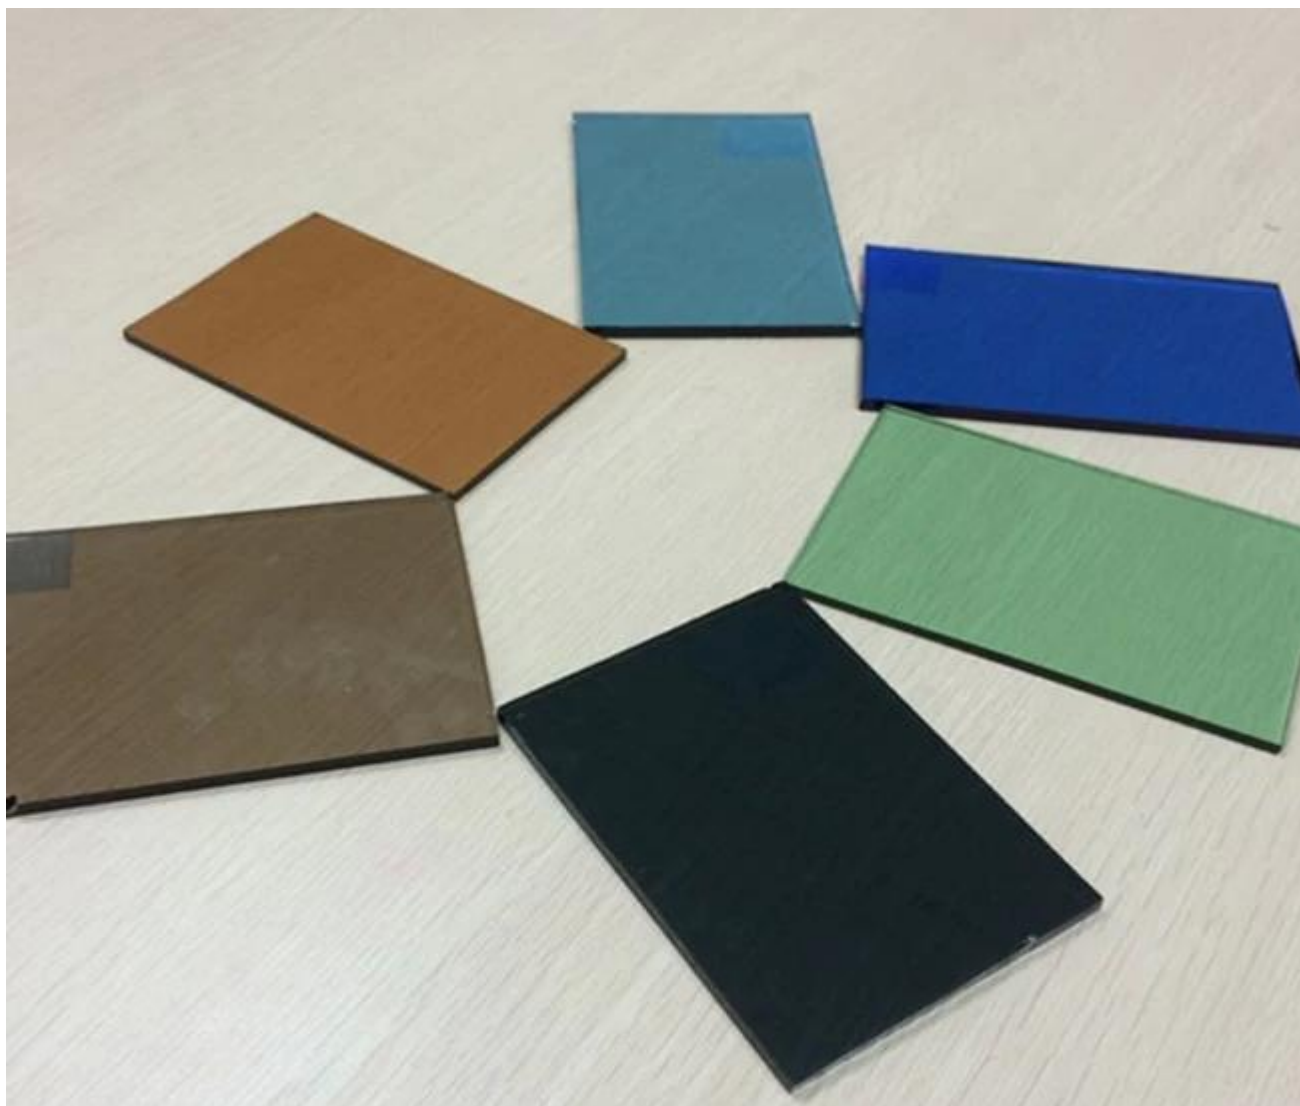

Excepto el vidrio flotado teñido azul oscuro de 4m m, el otro vidrio teñido de 4m m usted puede conseguir de SHENZHEN JIMY GLASS como [Vidrio float azul Ford de 4mm](#), Vidrio float tintado F-verde de 4m m, vidrio float verde oscuro de 4m m, [Cristal flotado de bronce Euro 4mm](#), Vidrio float de bronce oscuro de 4mm, [Cristal flotado gris Euro 4mm](#), [Vidrio float gris oscuro de 4 mm](#) Etc.

Foto de vidrio flotado tintado color azul oscuro de 4mm

Foto de vidrio flotado tintado de 4mm

Fuerte paquete de vidrio azul oscuro absorbente de 4mm