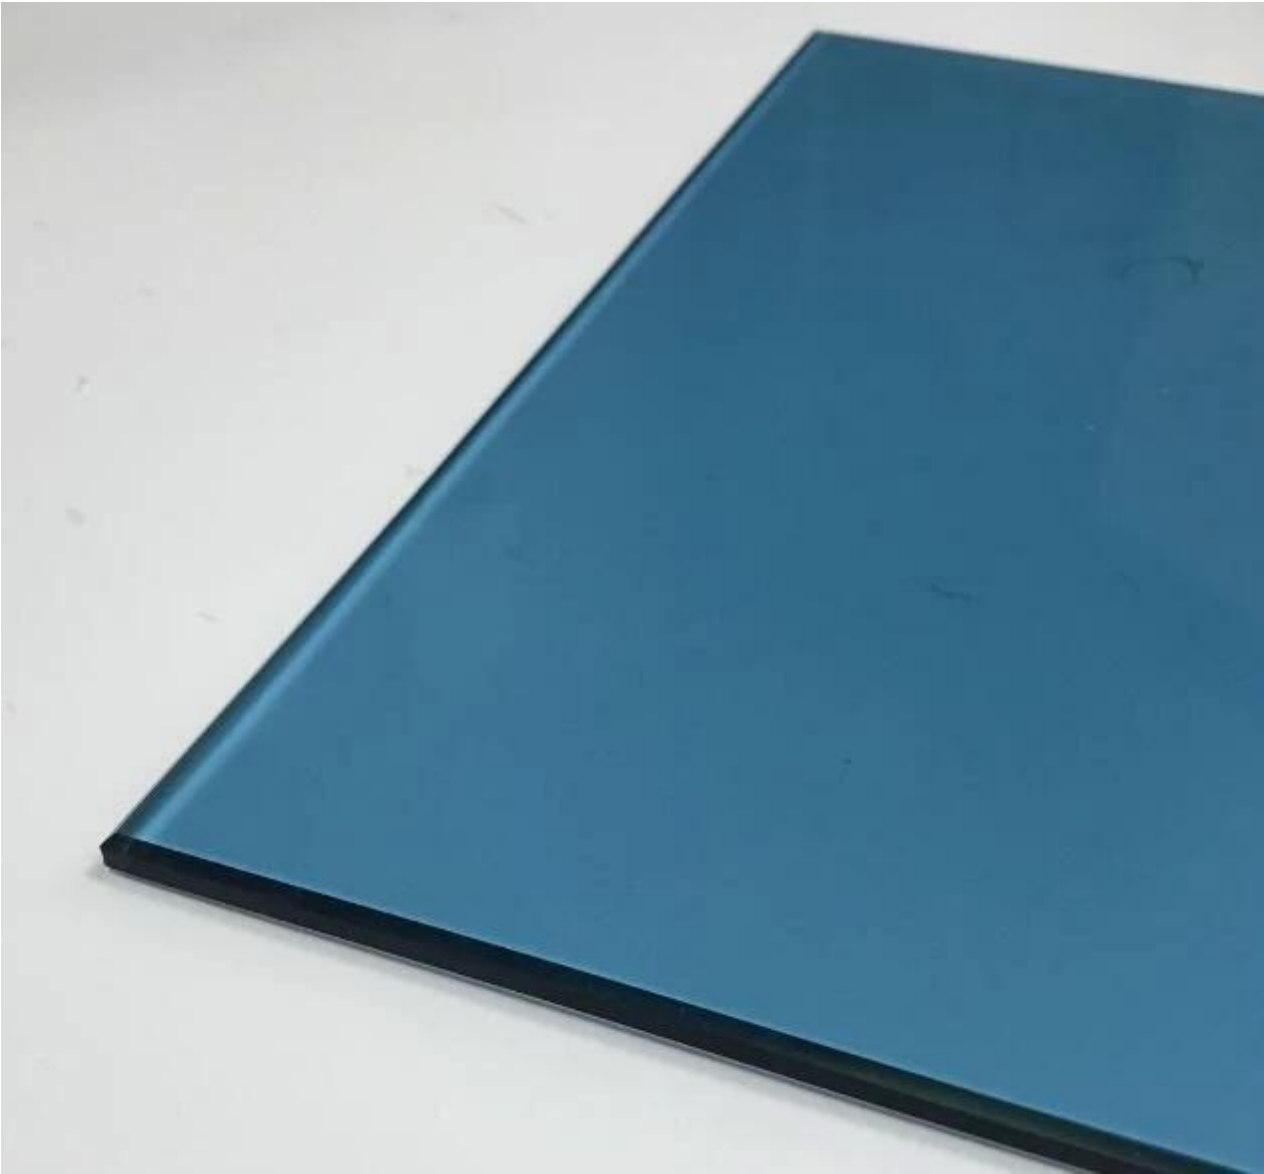

Línea de producción de vidrio templado