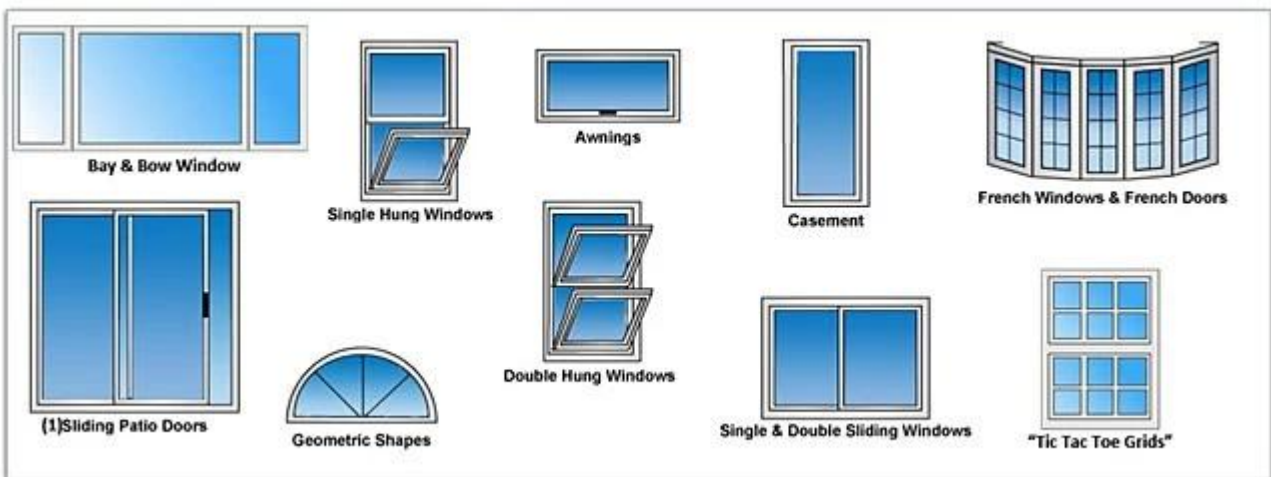

Vidrio templado conveniente para más tipo de la ventana: