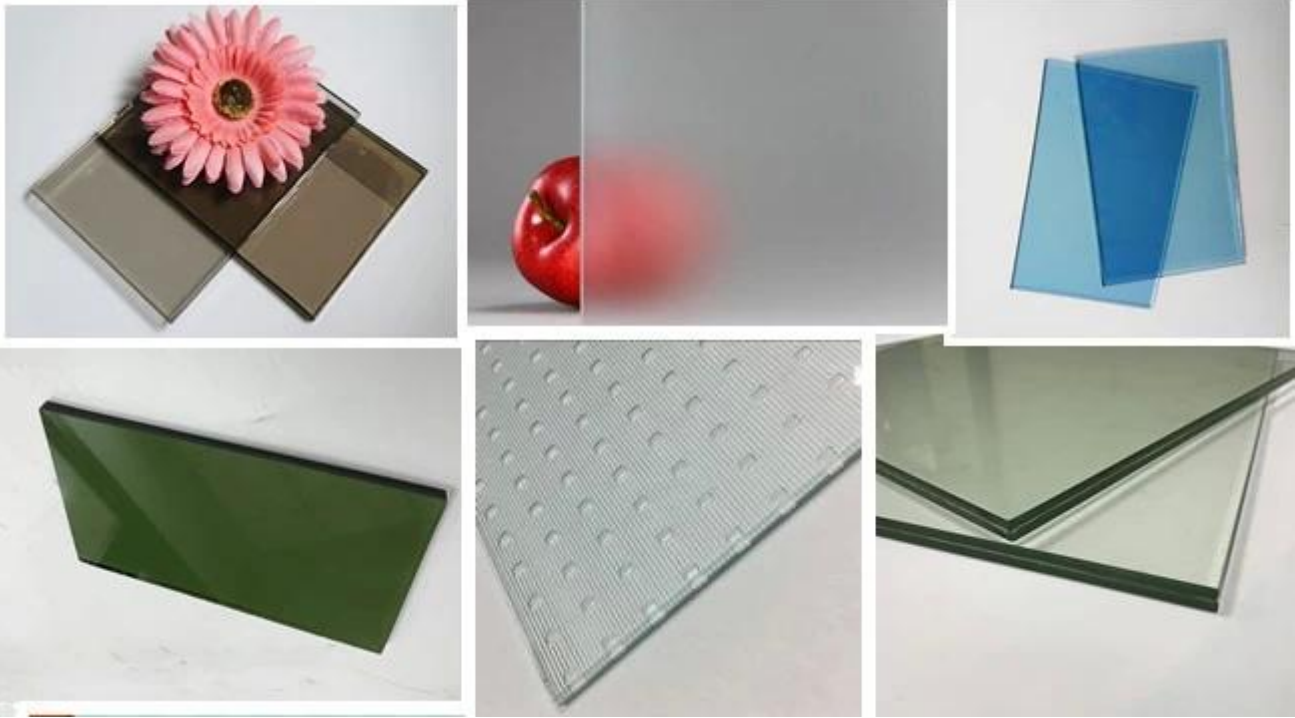

Vidrio templado conveniente para más tipo de la ventana:

Vidrio templado seguridad de la fuente de la fábrica de la alta calidad de la ventana: