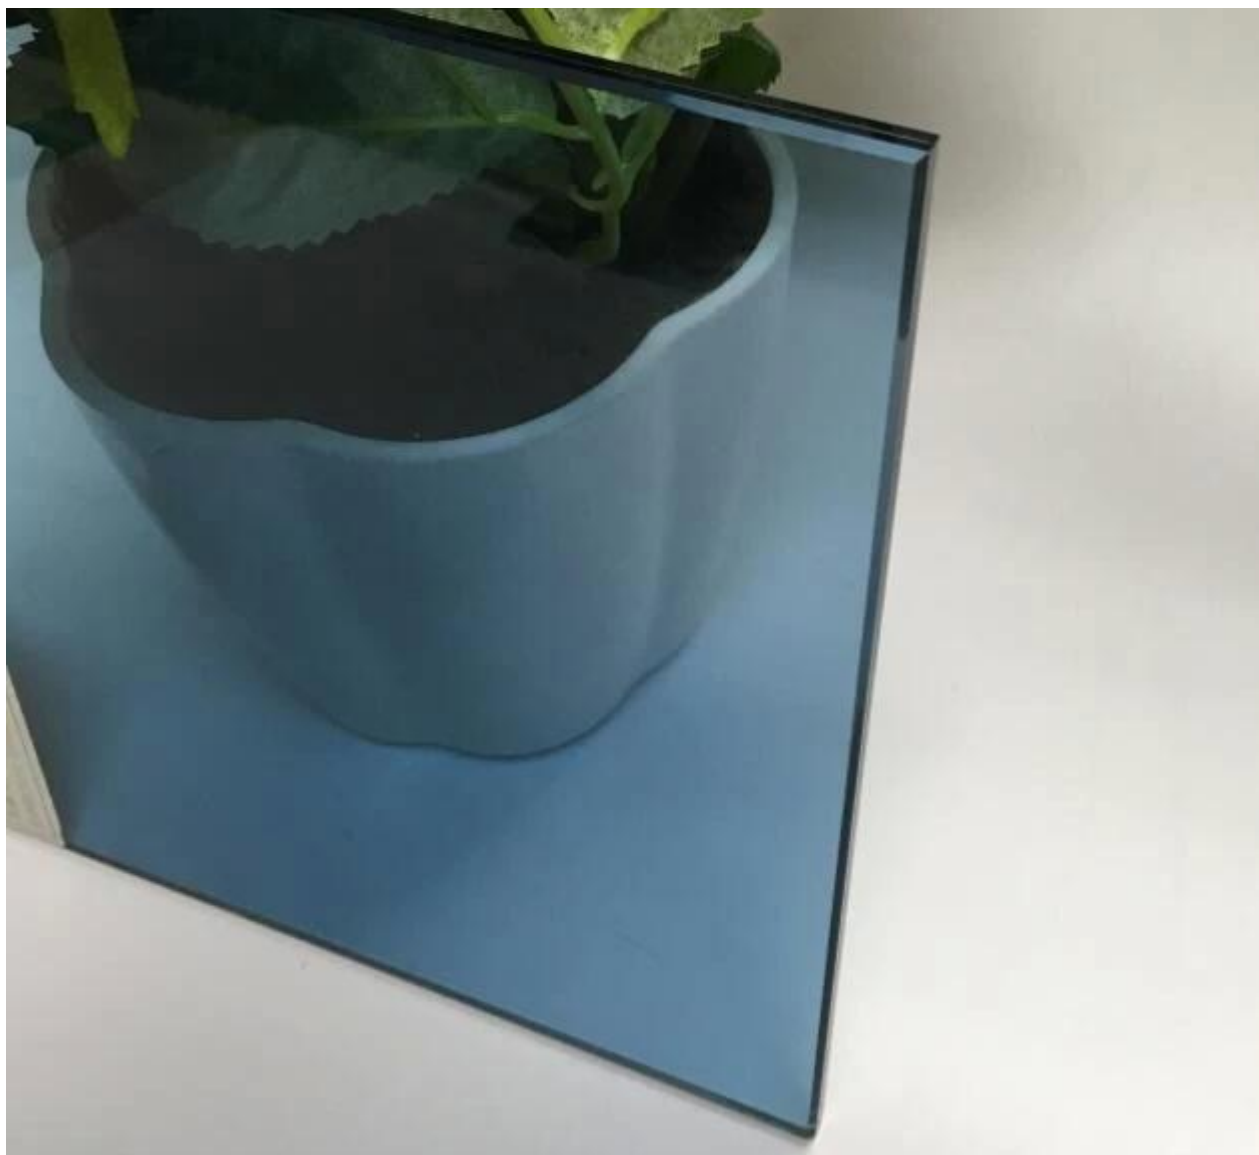

Almacén de cristal en fábrica de Jimmy Glass