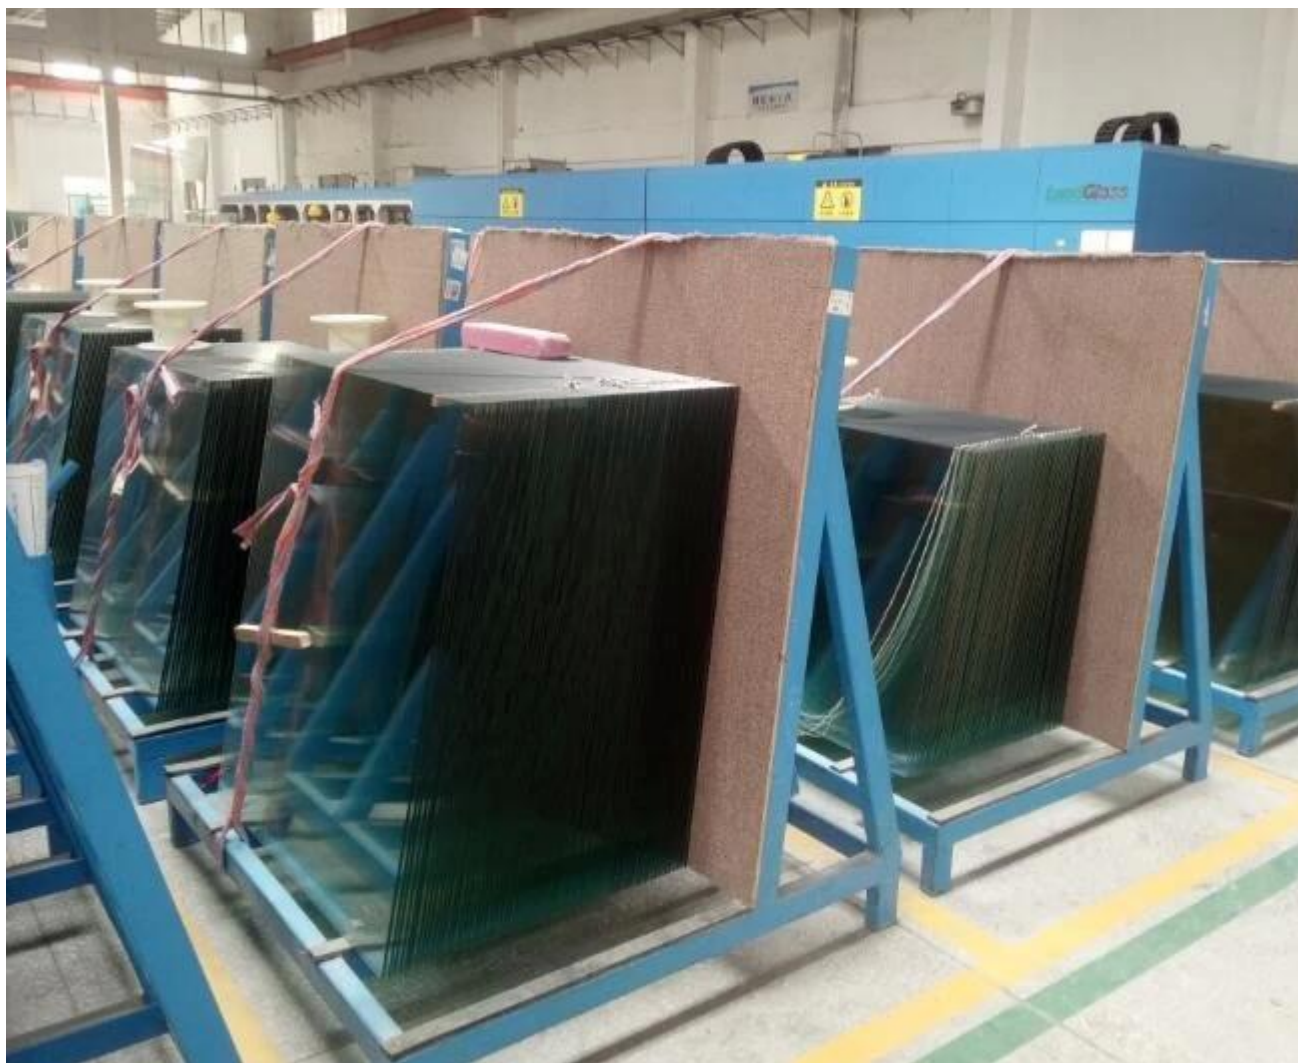

Cargar el contenedor de vidrio de JIMY