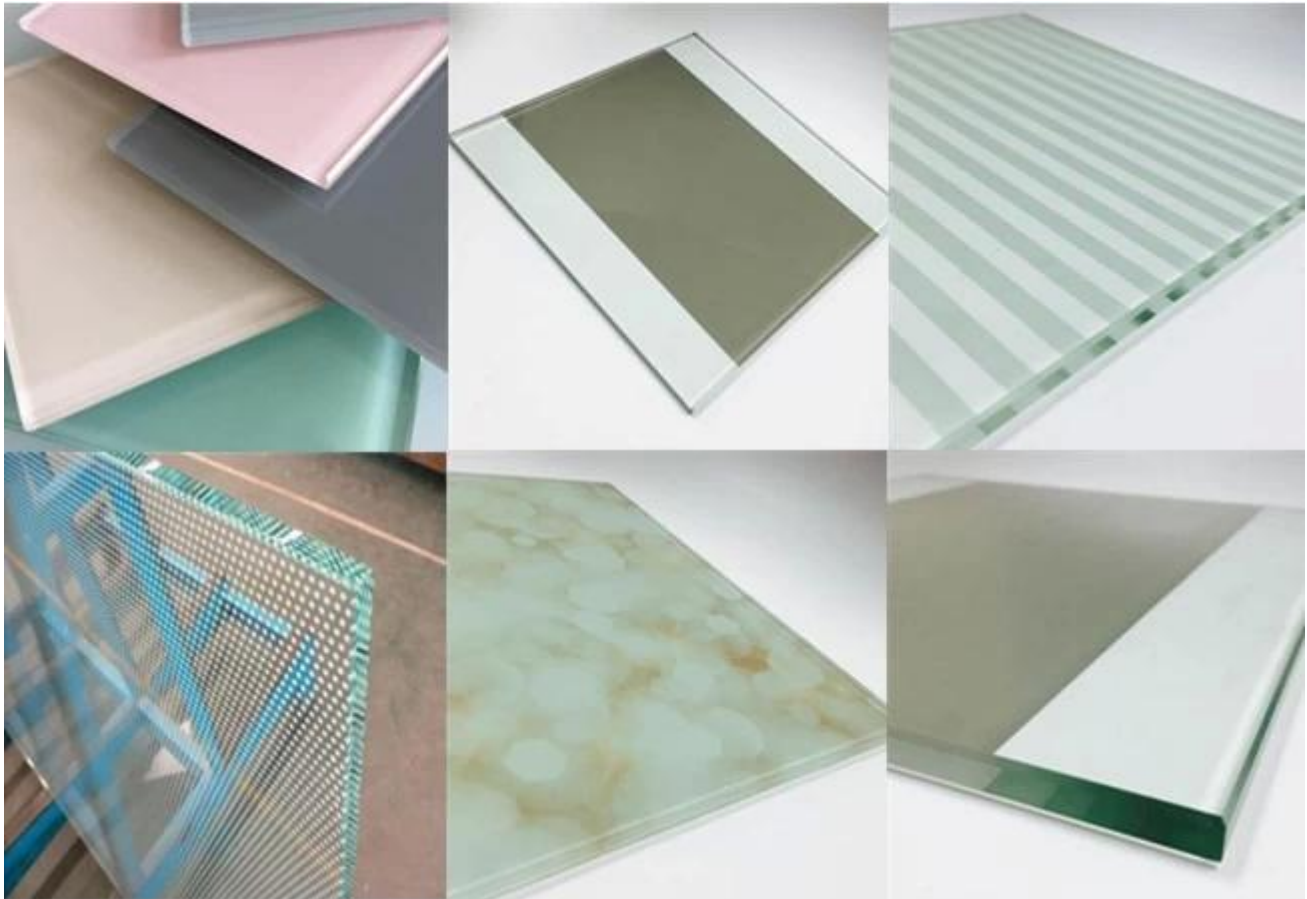

4. vidrio templado del patrón del color 12m m
5. 15 mm de serigrafía de vidrio templado de impresión
6. 19 mm de seda impresa vidrio templado

Pueden producirse como vidrio laminado y [Vidrio aislado](#), Perfecto para edificios decorativos.
Recepción para entrarnos en contacto con para los detalles.

8mm 10mm serigrafía de vidrio templado

Almacén de cristal por la fábrica de Jimy Glass