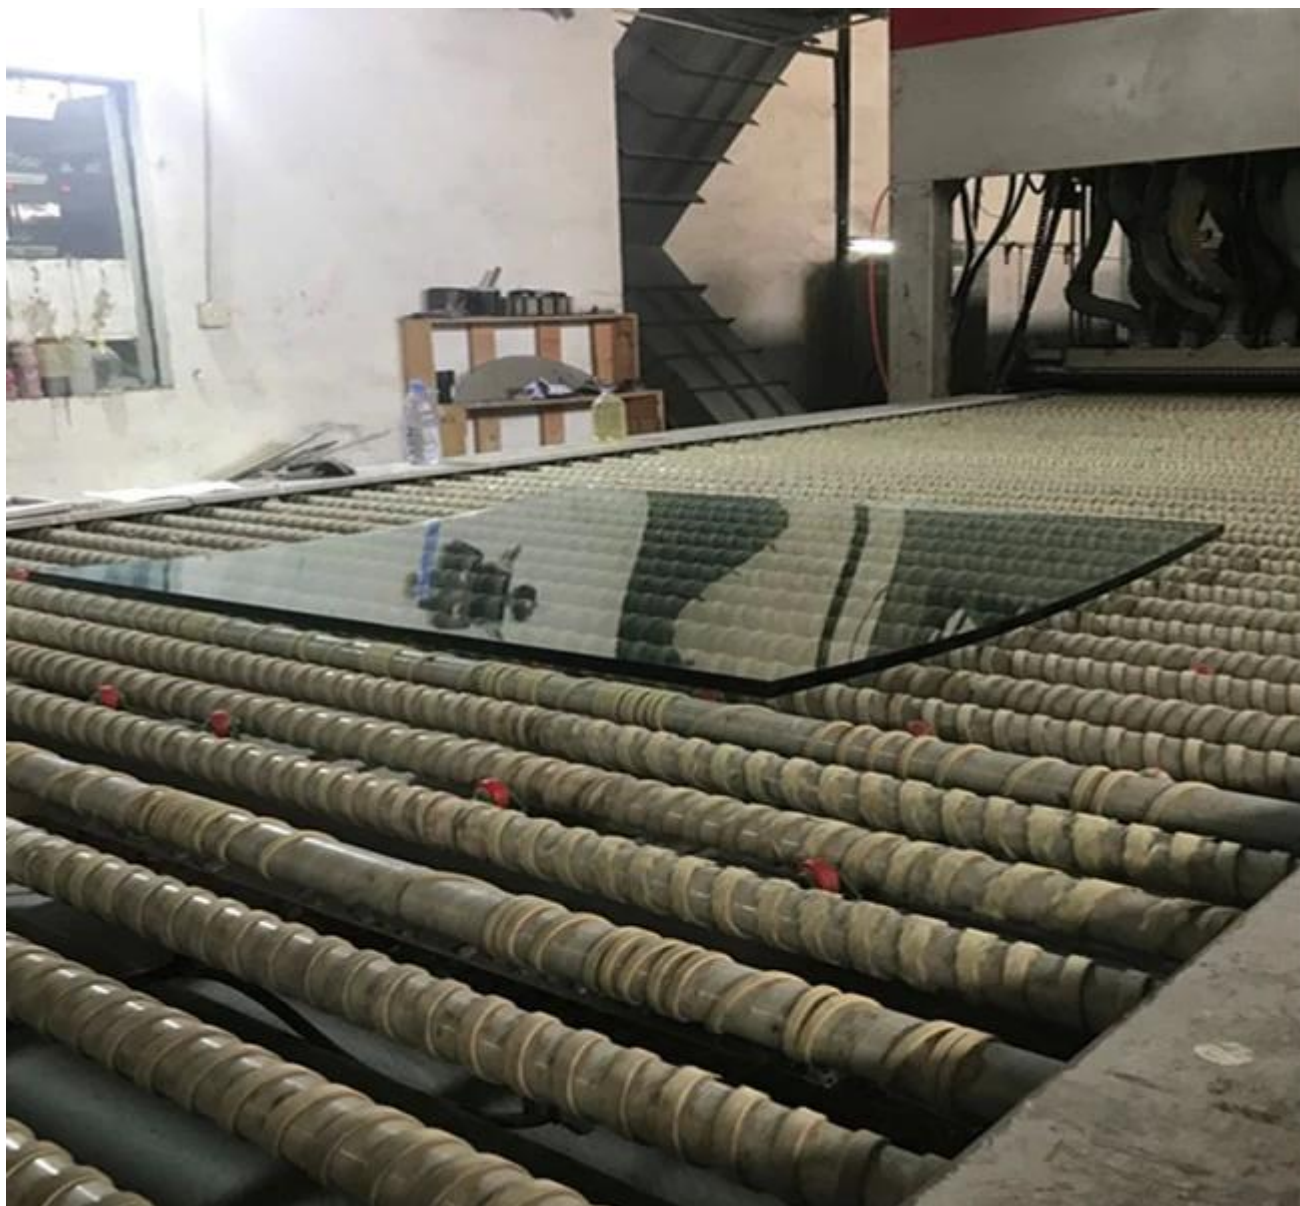

Precio de cristal moderado curvo de la buena calidad de la fábrica de China 19m m

Acerca de 19 mm China curvado de vidrio templado

El vidrio curvado endurecido de 19 mm también se denomina vidrio templado doblado de 19 mm, vidrio templado curvado de 19 mm, etc. Se fabrica mediante el proceso de calentamiento, curvado y enfriamiento rápido del vidrio, que aumenta su resistencia hasta 5 veces más que el vidrio flotado normal. Esto permite su uso en aplicaciones que especifican el acristalamiento de seguridad y el acristalamiento estructural. Si está roto, el vidrio curvado y endurecido se desintegrará en piezas pequeñas relativamente inofensivas que no son lo suficientemente grandes o afiladas como para causar lesiones graves.

El vidrio curvado templado de 2.19mm se puede laminar como 19 + 19m m [vidrio laminado templado curvado](#), ampliamente utilizado como vidrio de la pared de la cortina o vidrio del tragaluz, etc.

El vidrio templado doblado de 3.19mm también se puede aislar para [vidrio aislante templado curvado](#), es ampliamente utilizado como techo de vidrio, [vidrio de pared de cortina](#) etc.

Imagen de vidrio templado curvado de 19 mm

Línea de protusión de vidrio templado curvado de 19mm China

Paquete fuerte de vidrio templado curvo de China