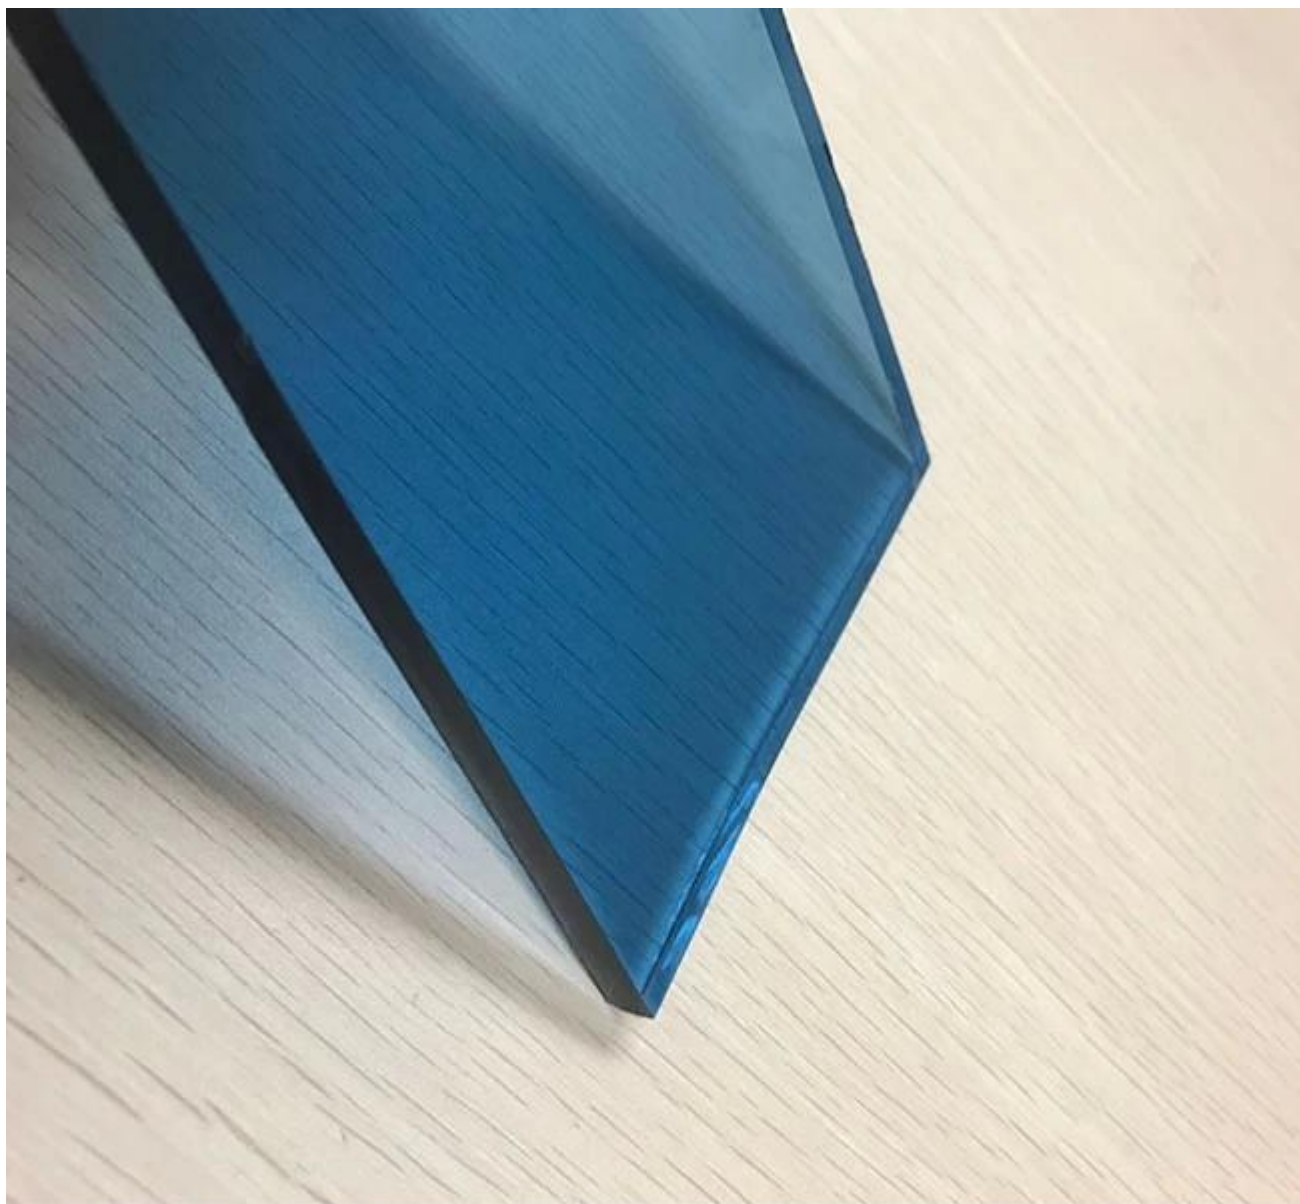

Paquete robusto de vidrio float tintado azul claro de 8mm