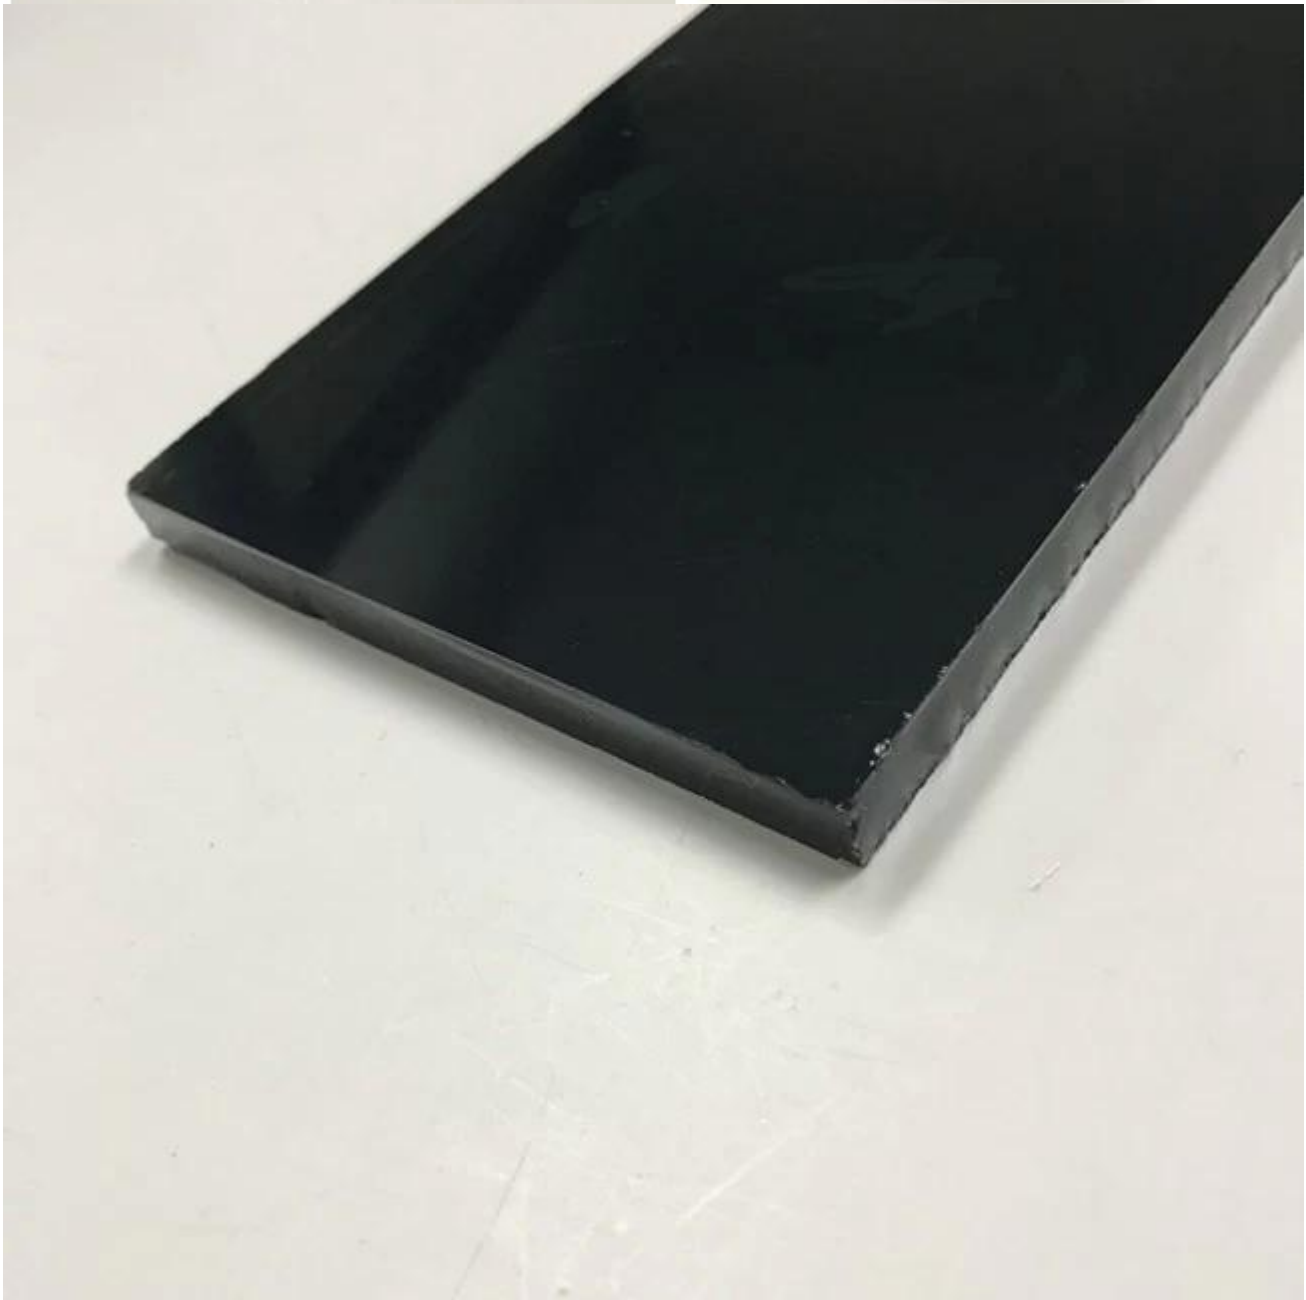

uso de cristal de 8mm float gris oscuro: