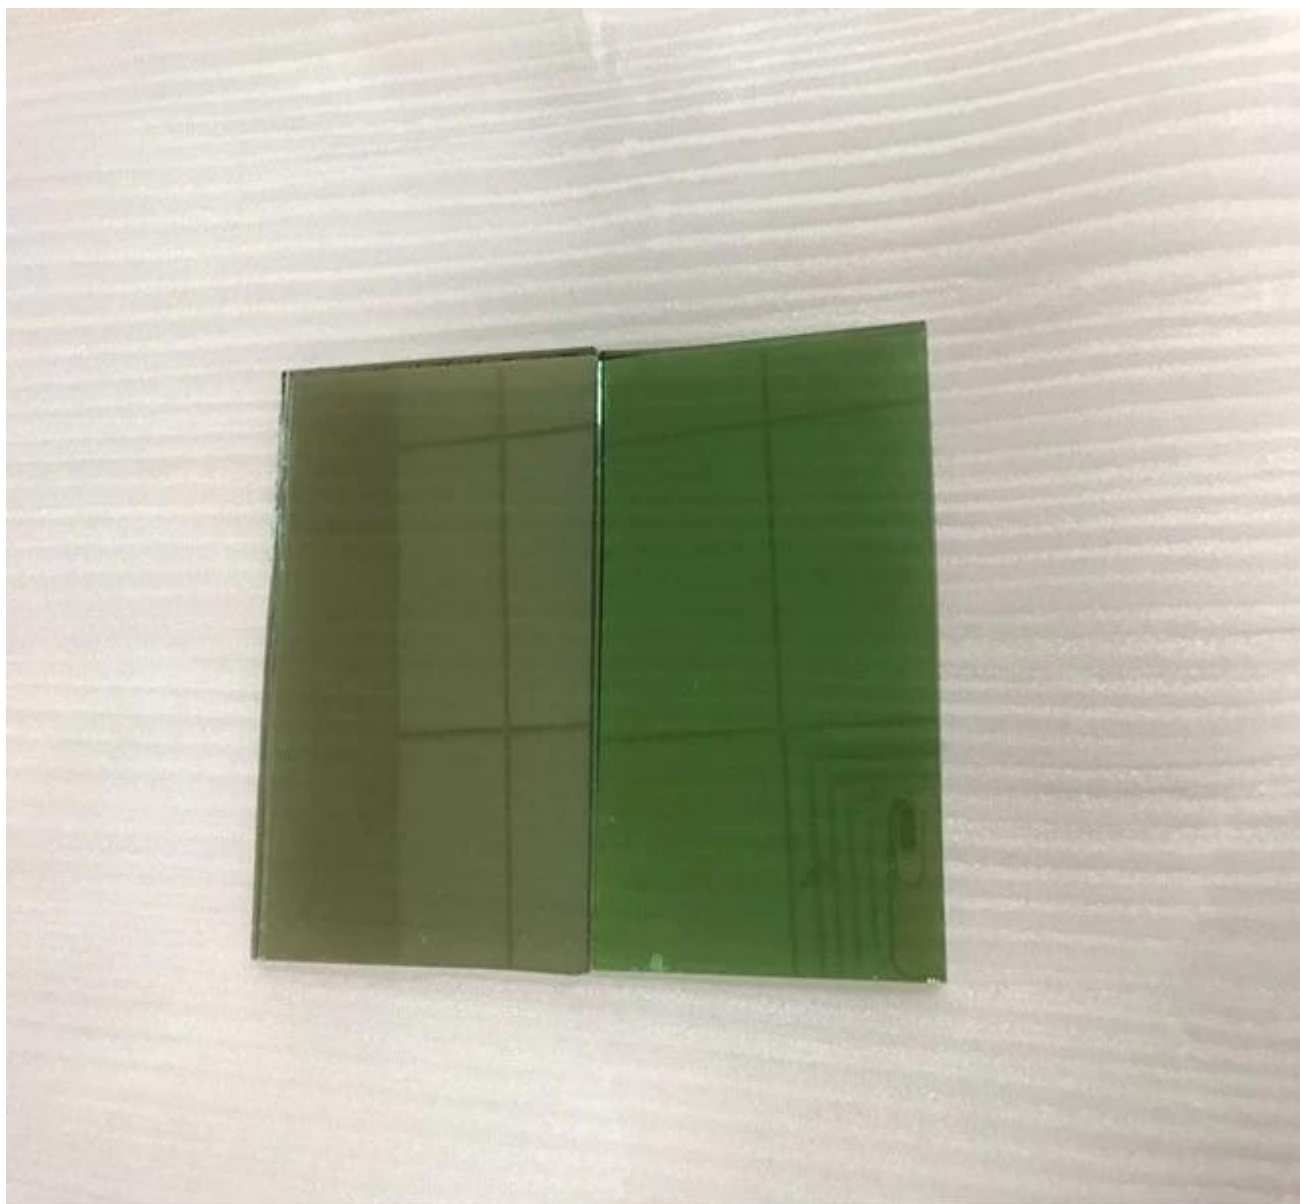

Vidrio reflexivo de color verde claro y vidrio reflectante verde oscuro

Embalaje fuerte y carga de seguridad para vidrio de revestimiento duro verde oscuro de 8mm