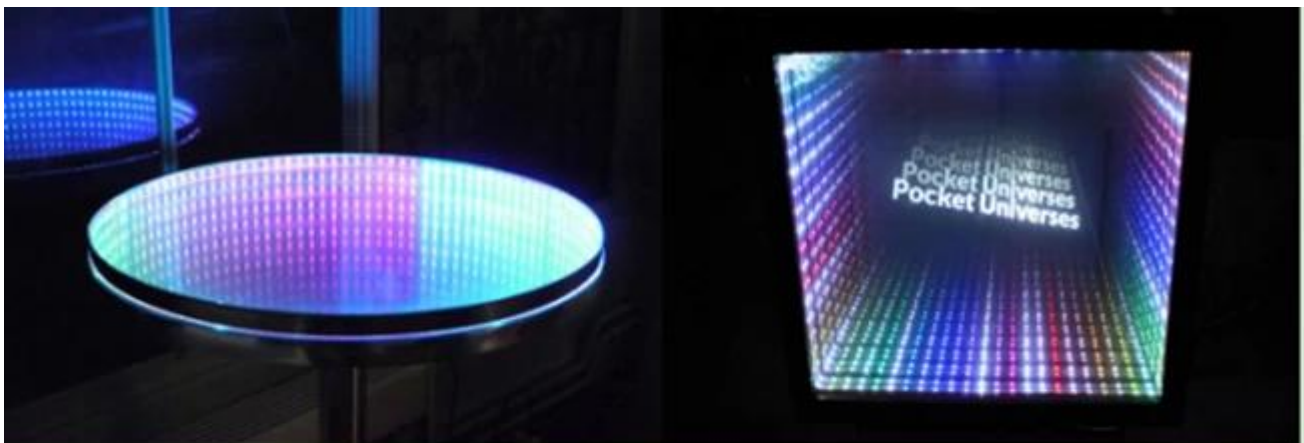

Cómo funciona un espejo infinito