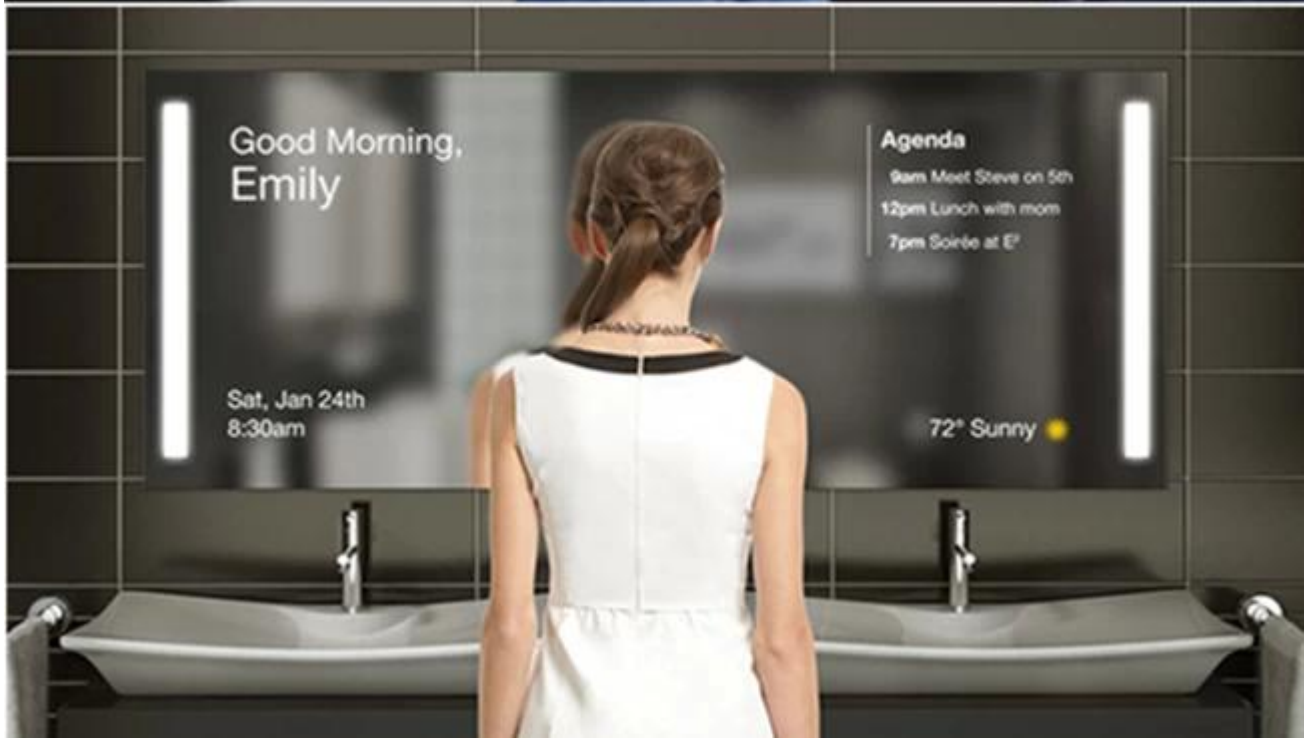

Espejo de dos vías utilizada para espejos TV oculto

Especialidad dos manera espejo diseñado para ocultar el televisor, cuando de los espejos del escondida TV es como un espejo normal, cuando se ha convertido en TV brilla claramente a través de este espejo dieléctrico de la especialidad.

Dos manera espejo utiliza asinfinity espejo

Un espejo infinito es un conjunto de espejos, un espejo totalmente reflectante y un espejo unidireccional, para que el espejo unidireccional o parcialmente reflexivo refleja una imagen en el espejo totalmente reflectante, de manera recursiva, creando una serie de reflexiones más y más pequeños que parecen retroceder en una distancia infinita. Este efecto también se observa cuando un sujeto se encuentra entre dos espejos totalmente reflexivos, como en una habitación o una casa de espejos cambiantes.

Cómo funciona un espejo infinito

How an infinity mirror works

Espejo de dos vías utilizada como espejo inteligente

Inteligente de espejos con tecnología de espejo de dos vías existente, puede funcionar en su hogar como espejos regulares pero opcionalmente muestra información en la superficie del espejo

JIMY GLASS personalizada pequeña muestra de los espejos de dos vías según la demanda:

When cellphone off

When cellphone on

When computer off

When computer on