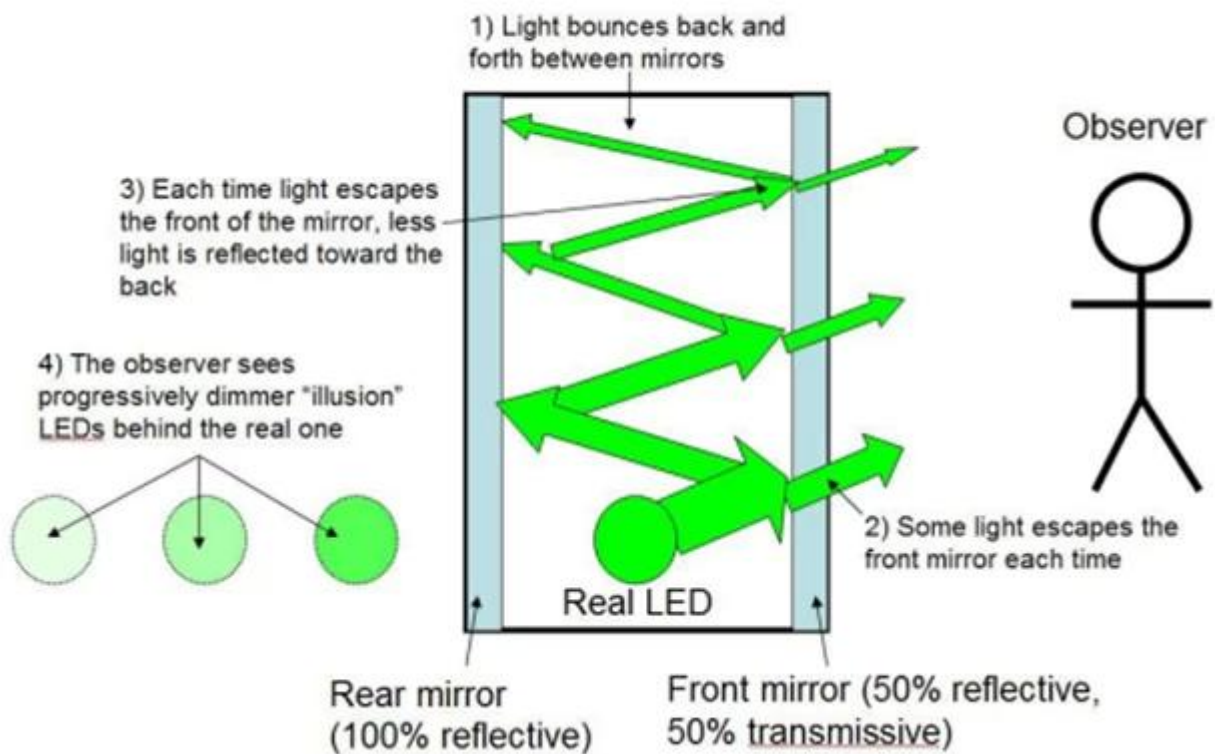

Espejo de dos vías de aplicación:

DOS de manera de espejo se utiliza para seguridad, privacidad, infinity espejos, ilusiones ópticas, televisores ocultos, mostrar publicidad de interior, espejos inteligentes, etcetera

Espejo de dos vías utilizada para espejos TV oculto

Especialidad dos manera espejo diseñado para ocultar el televisor, cuando de los espejos del escondida TV es como un espejo normal, cuando se ha convertido en TV brilla claramente a través de este espejo dieléctrico de la especialidad.

Dos manera espejo utiliza asinfinity espejo

Un espejo infinito es un conjunto de espejos, un espejo totalmente reflectante y un espejo unidireccional, para que el espejo unidireccional o parcialmente reflexivo refleja una imagen en el espejo totalmente reflectante, de manera recursiva, creando una serie de reflexiones más y más pequeños que parecen retroceder en una distancia infinita. Este efecto también se observa cuando un sujeto se encuentra entre dos espejos totalmente reflexivos, como en una habitación o una casa de espejos cambiantes.

Cómo funciona un espejo infinito

How an infinity mirror works

Espejo de dos vías utilizada como espejo inteligente

Inteligente de espejos con tecnología de espejo de dos vías existente, puede funcionar en su hogar como espejos regulares pero opcionalmente muestra información en la superficie del espejo