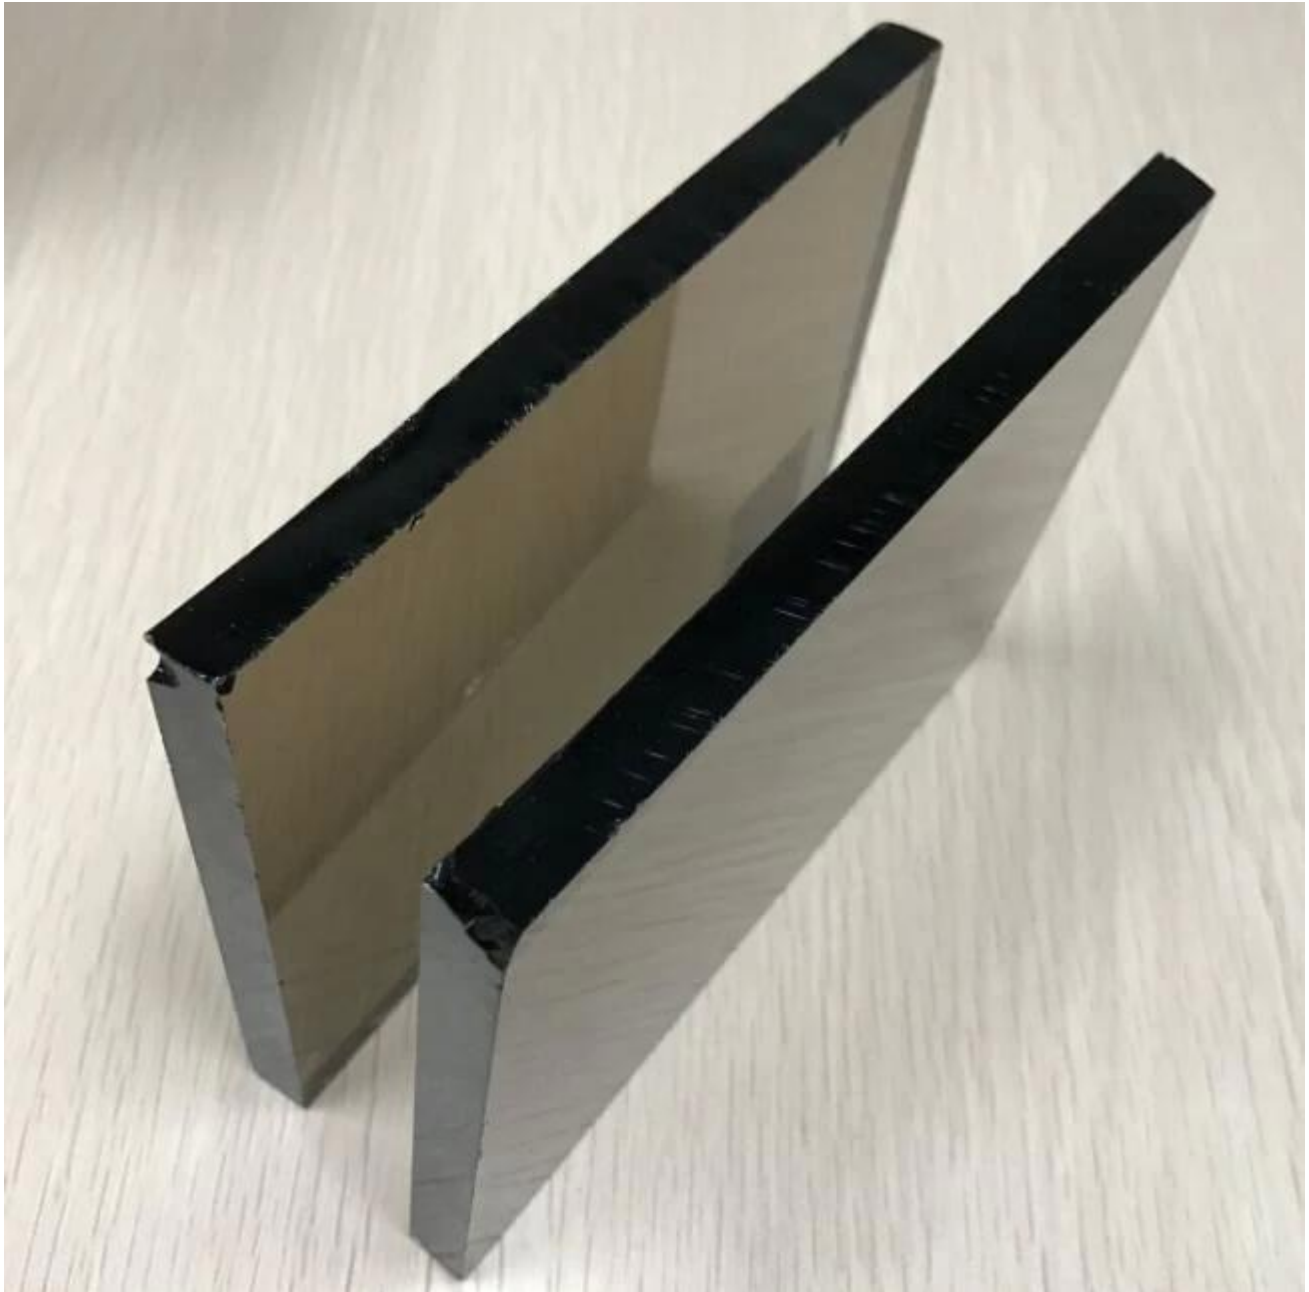

Float lasi tuotantolaitoksen