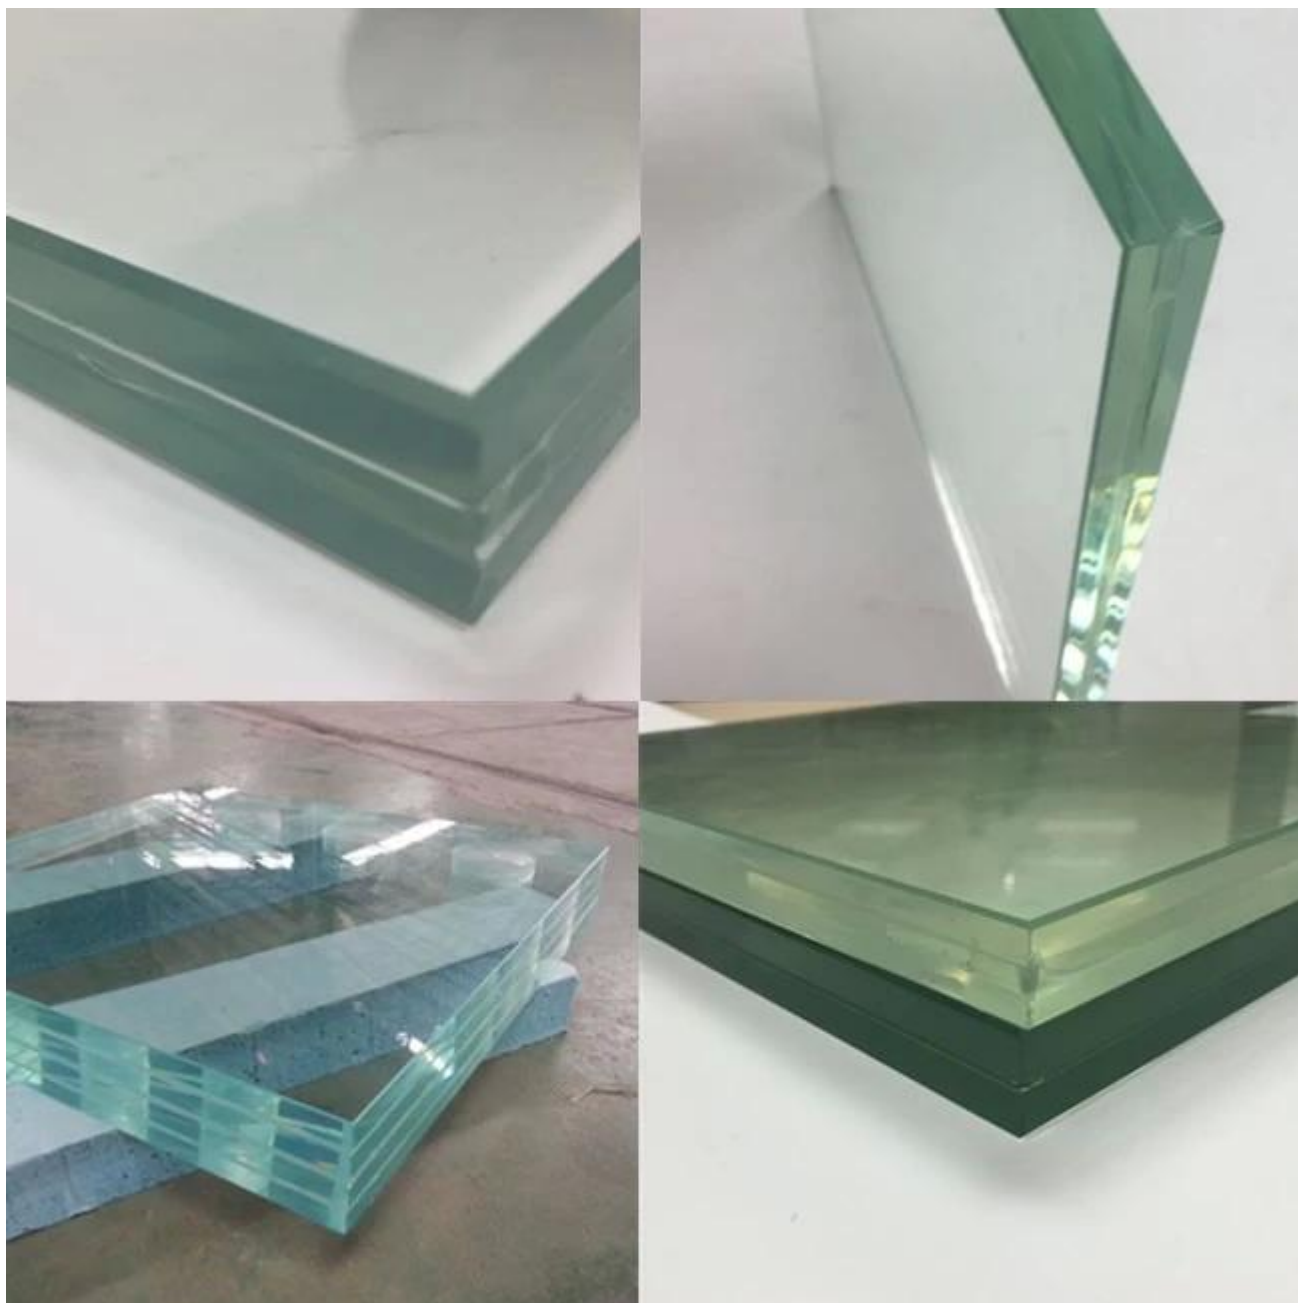

Laminoitu lasipakkaus ja säiliön täyttäminen