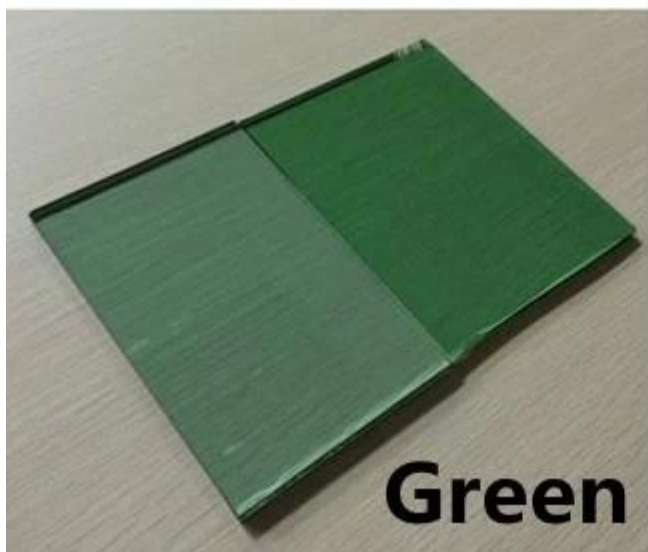

4mm tummanharmaa sävytetty float lasi

esittely

4mm tummanharmaa sävytetty lasi, myös 4mm tummanharmaa väri lasi, 4mm tummanharmaa float lasi, 4mm musta väri float-lasi, tummanharmaa värillinen lämpöä absorboiva lasi, eräänlainen energiaa säästävä koriste-lasi, joka voi absorboida lämpöä Auringossa ja ylläpitää hyvän läpinäkyvyyden, joka syntyy lisäämällä metallioksidgeja valmistuksen aikana [4mm väritön float lasi](#).

hakemus

Koska tummanharmaa värillinen lasi voi järkevästi käyttää auringonvaloa, säättää sisäilman lämpötilaa, säästää ilmastointikustannuksia ja koristella arkkitehtuuria, sitä käytetään laajasti paikassa, jossa vaaditaan sekä kevyttä läpinäkyvyyttä että lämmöneristystä, kuten leikkaus tumman harmaan kellon mukaan Lasia tai tehdä 4mm tummanharmaa väriä [karkaistu lasi](#), Käytetään lasiseinien oviin ja ikkunoihin tai tehdään 4 + 4mm tummanharmaaksi sävytetyksi [Laminoidusta lasista](#), Tummanharmaa värikyllästys [Eristetty lasi](#), Jota käytetään lasisuojusteinänä jne.

Grey

Bronze

Green

Blue