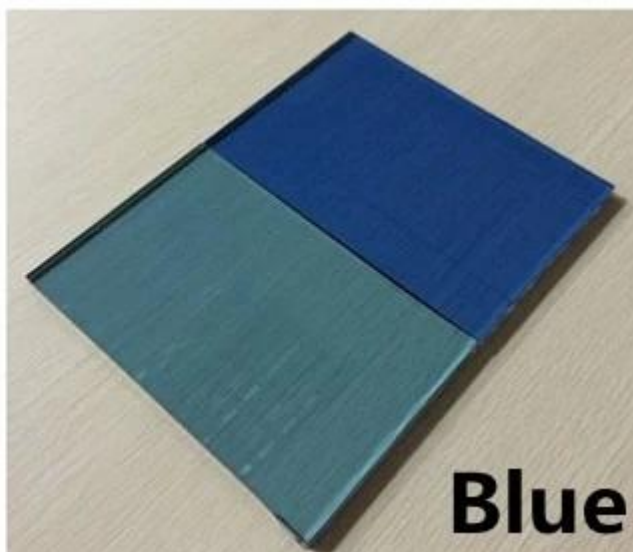

hakemus

Koska tummanharmaa värillinen lasi voi järkevästi käyttää auringonvaloa, säättää sisäilman lämpötilaa, säästää ilmastointikustannuksia ja koristella arkkitehtuuria, sitä käytetään laajasti paikassa, jossa vaaditaan sekä kevyttä läpinäkyvyyttä että lämmöneristystä, kuten leikkaus tumman harmaan kellon mukaan Lasia tai tehdä 4mm tummanharmaa väriä [karkaistu lasi](#), Käytetään lasiseinien oviin ja ikkunoihin tai tehdään 4 + 4mm tummanharmaaksi sävytetyksi [Laminoidusta lasista](#), Tummanharmaa värikyllästys [Eristetty lasi](#), Jota käytetään lasisuojusteinänä jne.

Grey

Bronze

Green

Blue