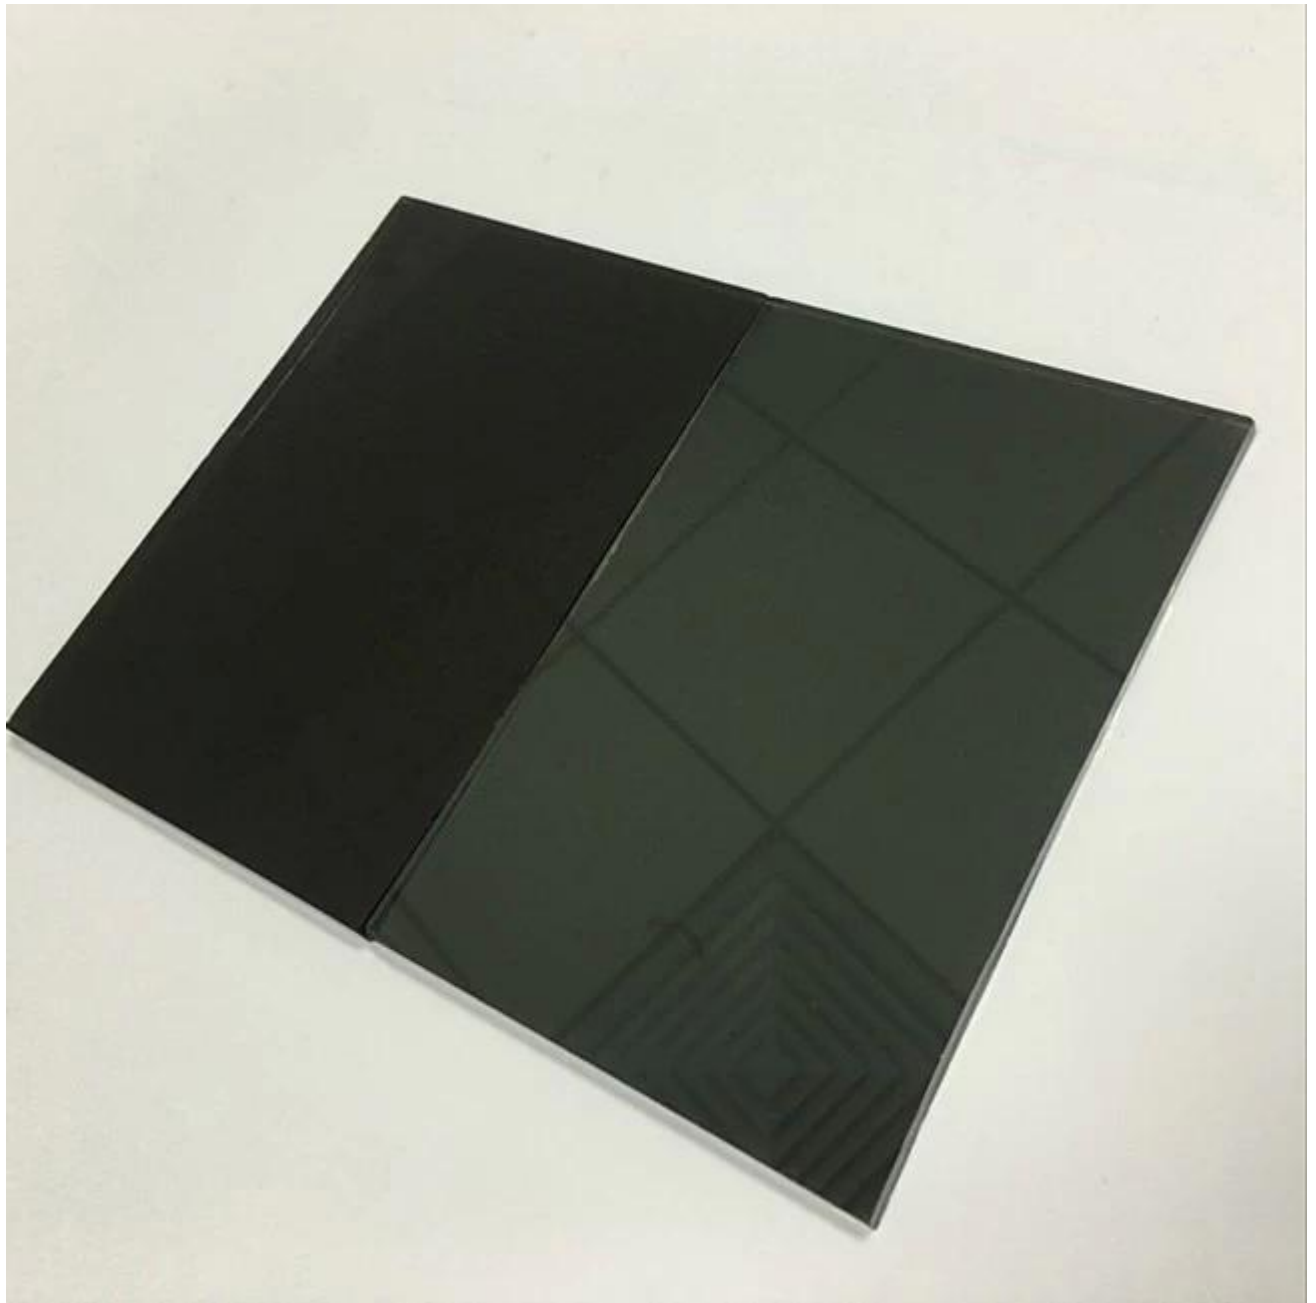

Dark Grey Reflective Curtain Wall Insulated Glass