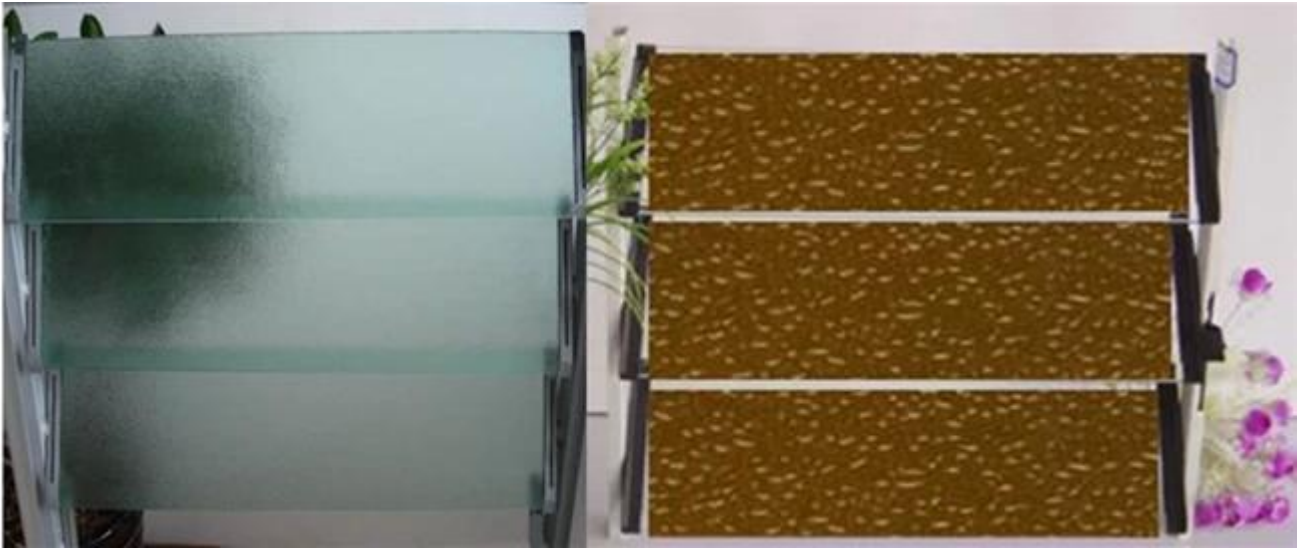

selkeä nashiji kiinteä lasi kuva: