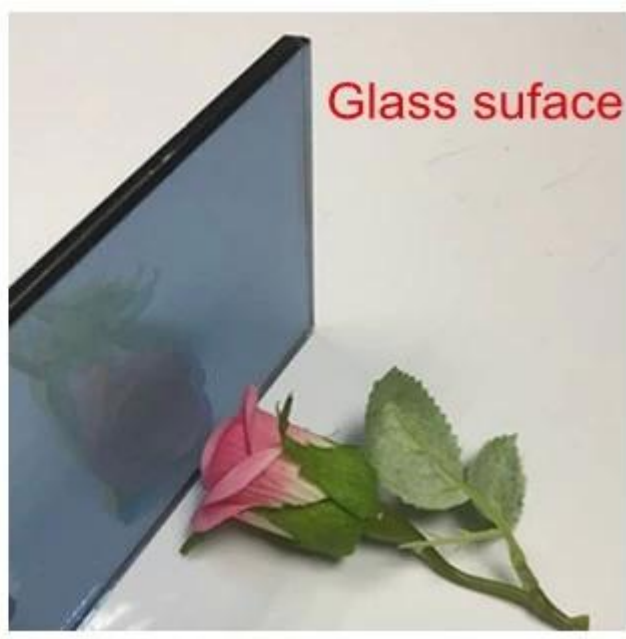

8.38mm tummansininen heijastava laminoidut lasit: