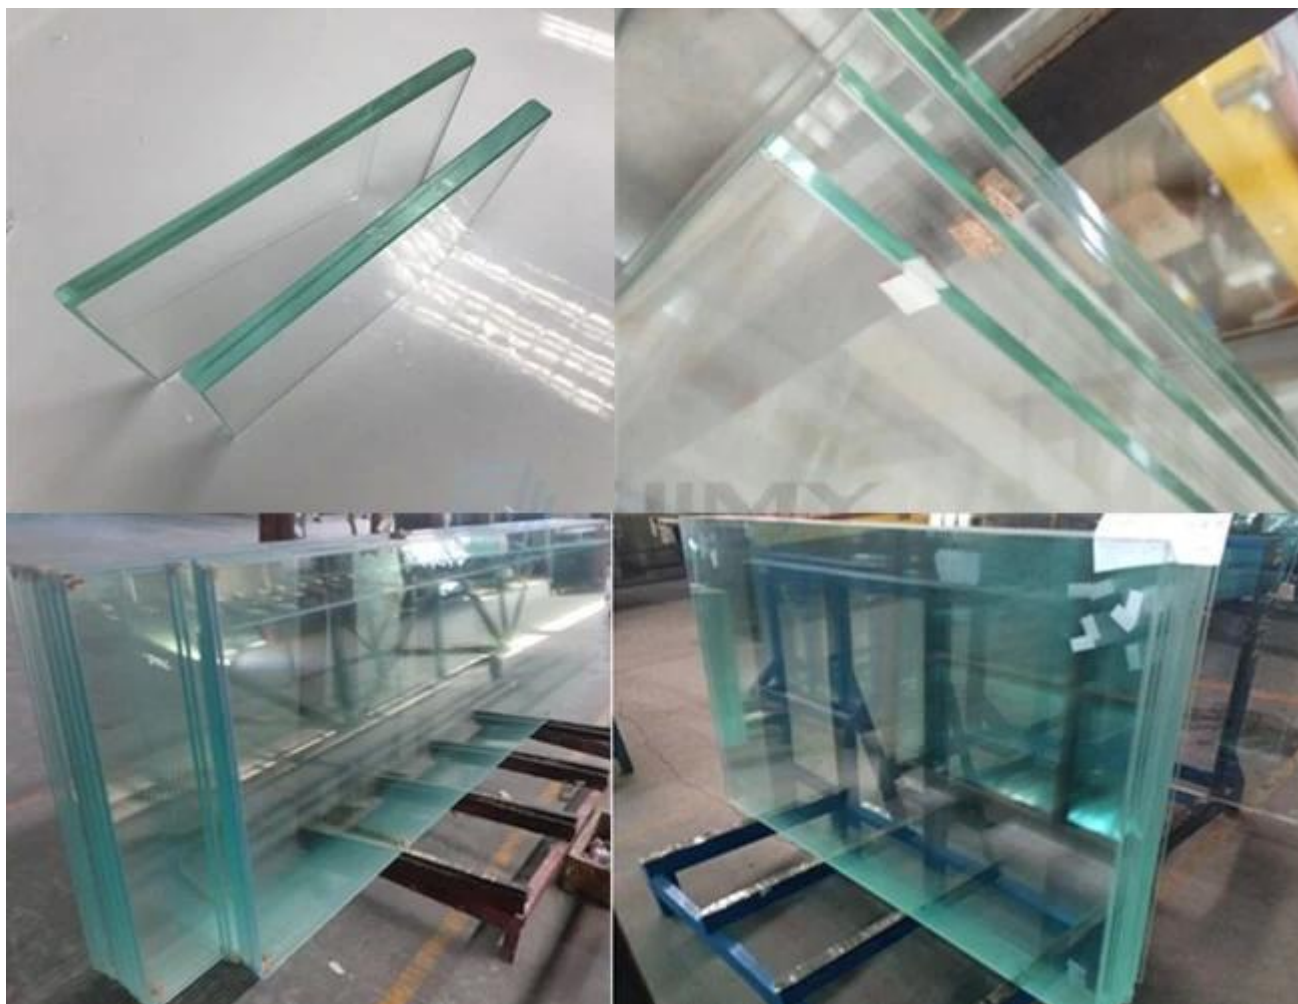

Lasipakkaukset Jimmy Glass Factory -laitteella

Soveltuvat 8 mm:n Ultra-kirkasta karkaistua lasia