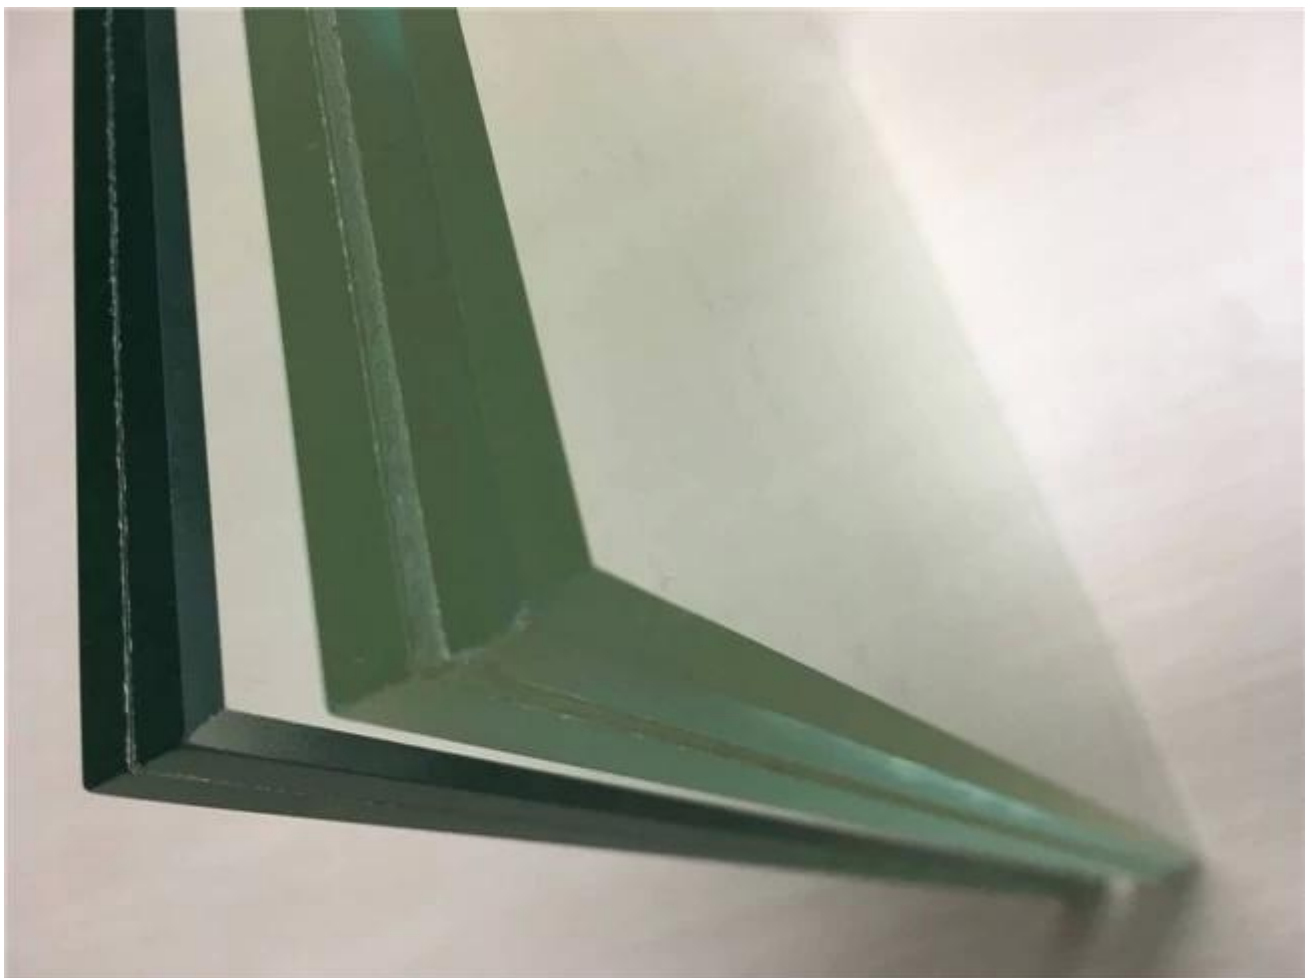

- Lasi kaide, kaiteet, Jääkaappi, portaiden kaiteen
- Lasi office partiton seinään, myymälä, ostoskeskus pilarit
- Ulkopuolinen kattoikkuna katto, katos, pitkän käytävän
- Monet muut.

Turvallisuus laminoitu lasin laatuvaatimukset

Mukaisesti GB15763.3, Kiinan standard

Mukaisesti EN12543, Eurooppalainen standardi

Mukaisesti ANSIZ97.1, amerikkalainen standardi

Mukaisesti AS / NZS2208, Australian standardin

Nähdä läpi reunat Normaali selkeitä ja erittäin selkeä laminoitua karkaistua

Lasitukseen reikiä ja leikkauksia