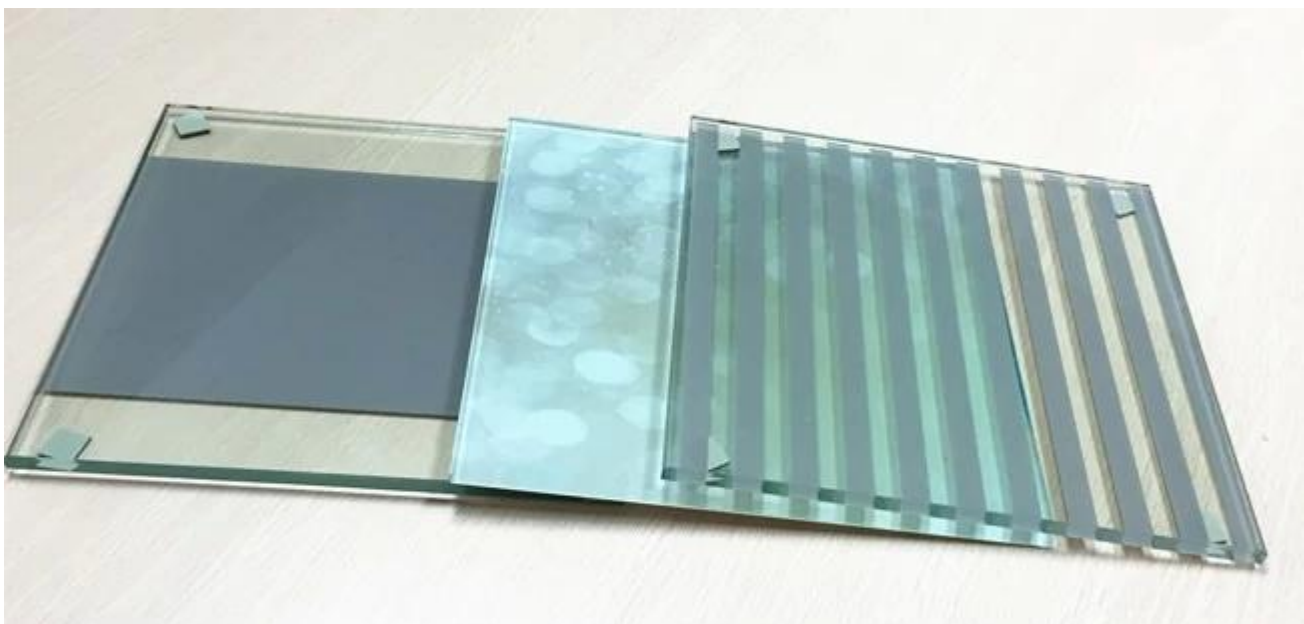

Nine Classic Graphic Patterns

Laadukas värillinen ja kuvio silkki painettu taidelasia levyt: