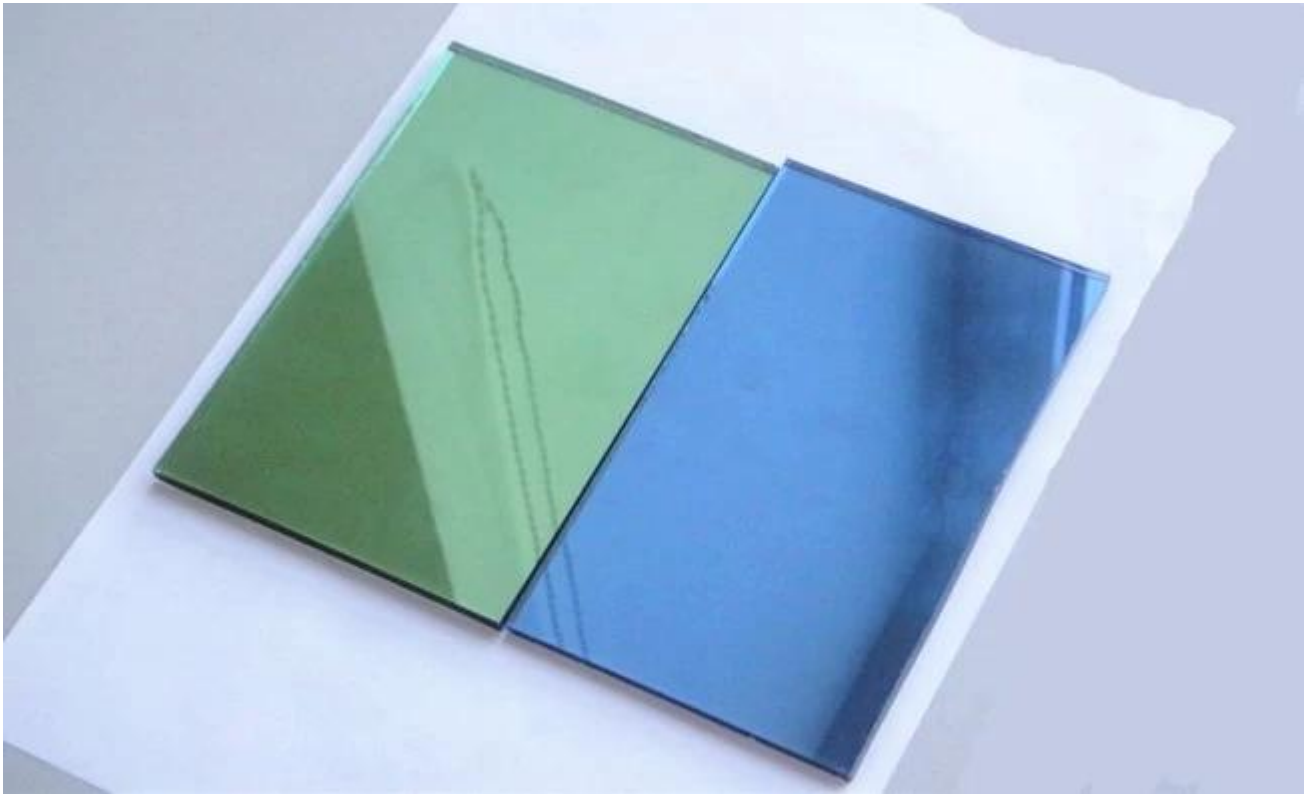

4mm tumman sininen heijastava lasi:

Tumma BBlue Reflective Glass sovellus: