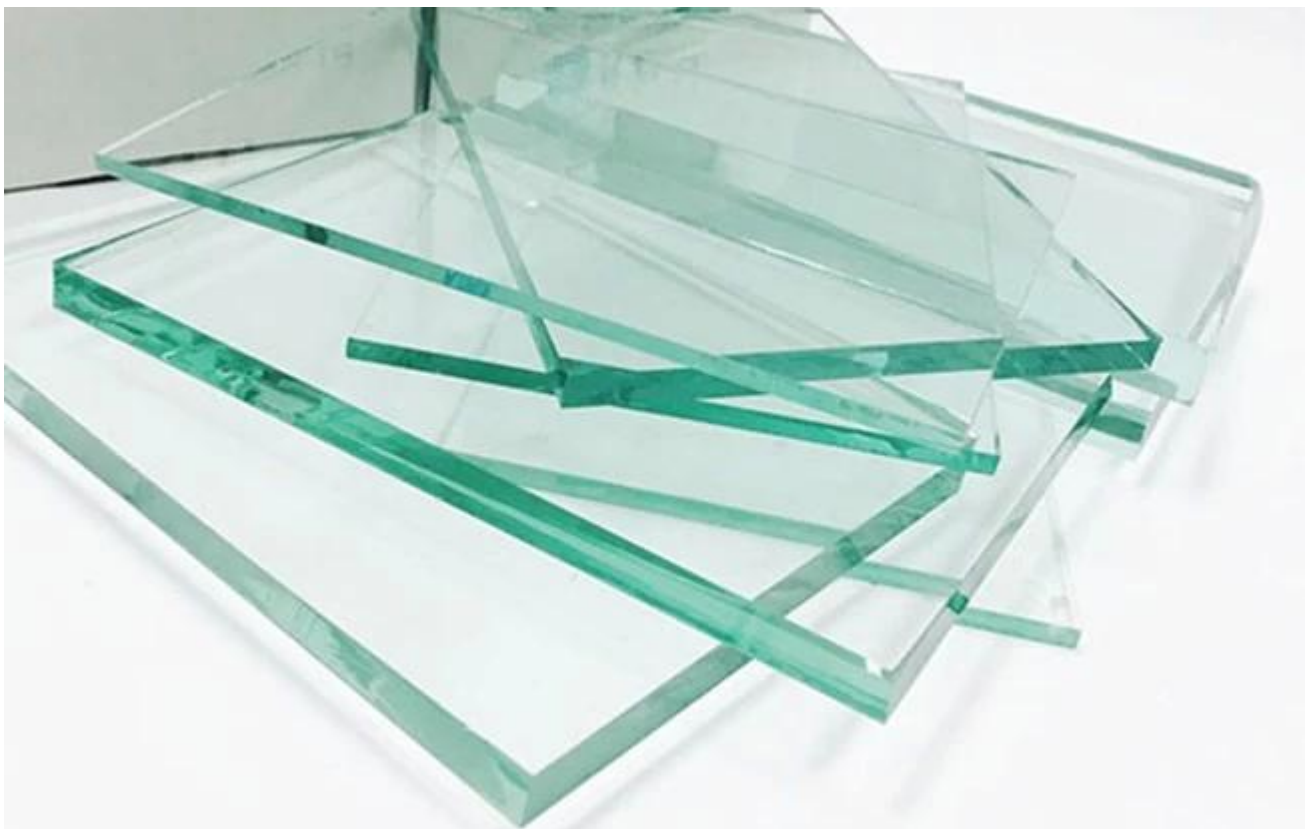

CLEAR FLOAT GLASS TECHNICAL DATA

mm	(kg/m²)	Visible Light %		Solar Radiant Heat %				Shading Coefficient (s.c)	U Value (W / M²)	Sound insulation (dB)
		Transmission	Reflectivity	Direct Penetrate	Reflectivity	Absorb	Total Penetrate			
2	5	91	8	87	8	5	88	1.01	5.9	*
3	7.5	90	8	85	8	7	87	1	5.8	30
4	10	90	8	83	8	9	85	0.98	5.8	30
5	12.5	89	8	81	7	12	84	0.97	5.7	31
6	15	89	8	80	7	13	83	0.95	5.7	31
8	20	88	8	76	7	17	81	0.93	5.7	33
10	25	87	8	73	7	20	79	0.91	5.6	35
12	30	86	8	71	7	22	77	0.89	5.6	36
15	37.5	85	8	66	7	27	73	0.84	5.4	38
19	47.5	84	8	62	7	31	70	0.81	5.3	40

for reference only.

Väritön Float-lasi