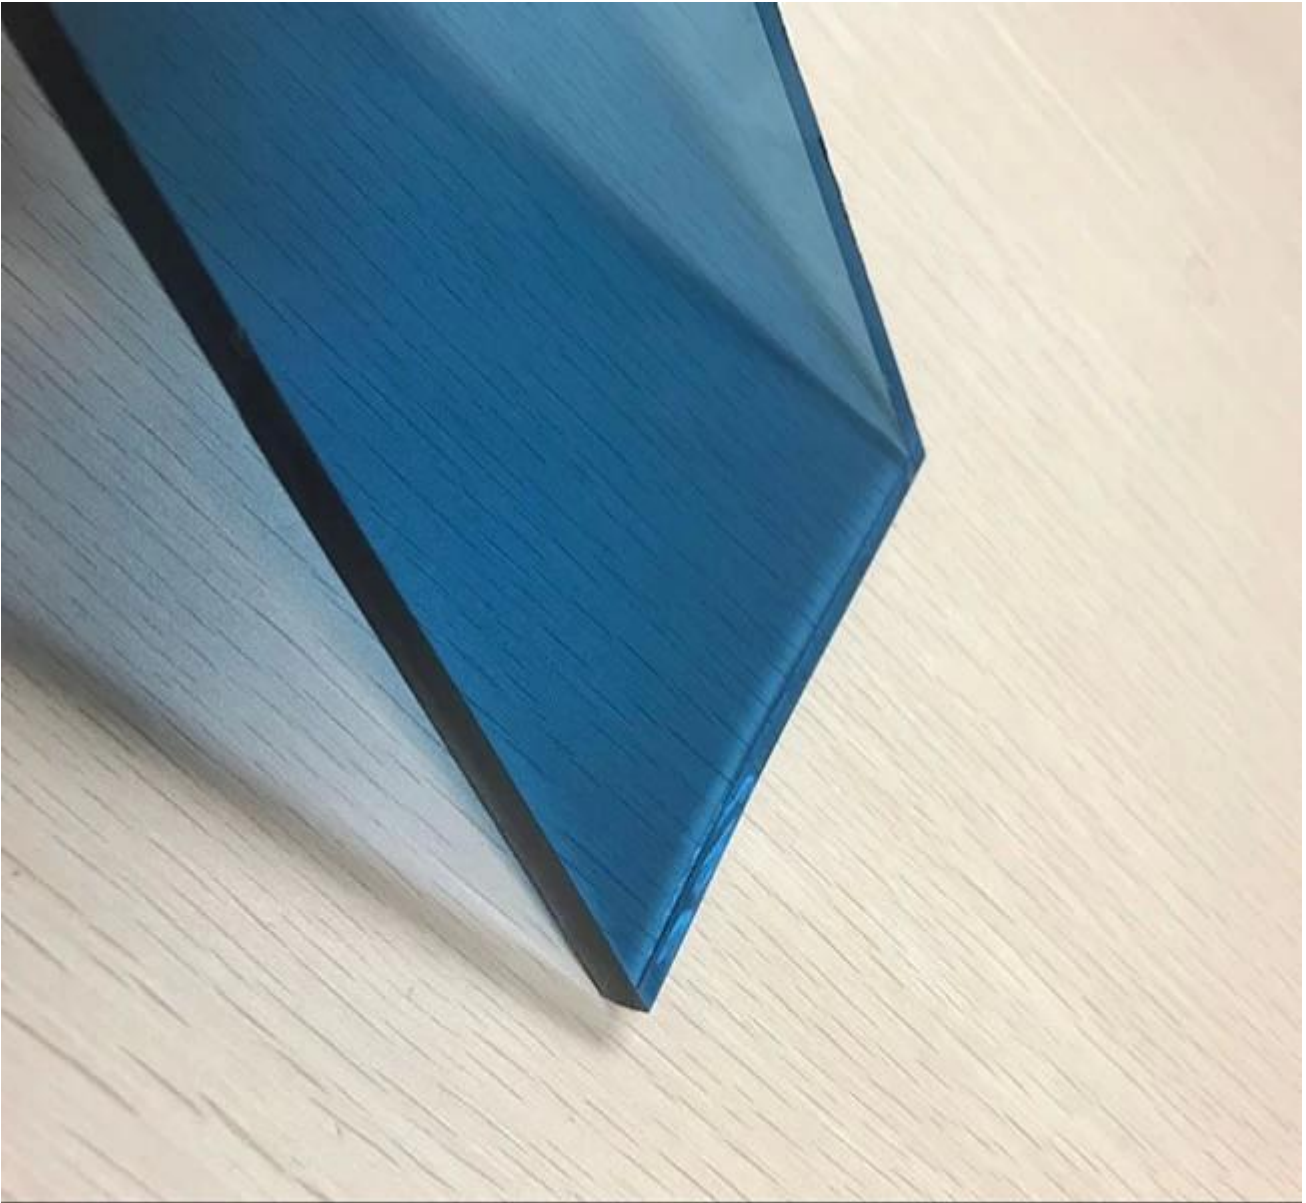

Vahva 8mm vaaleansininen sävytetty float-lasi